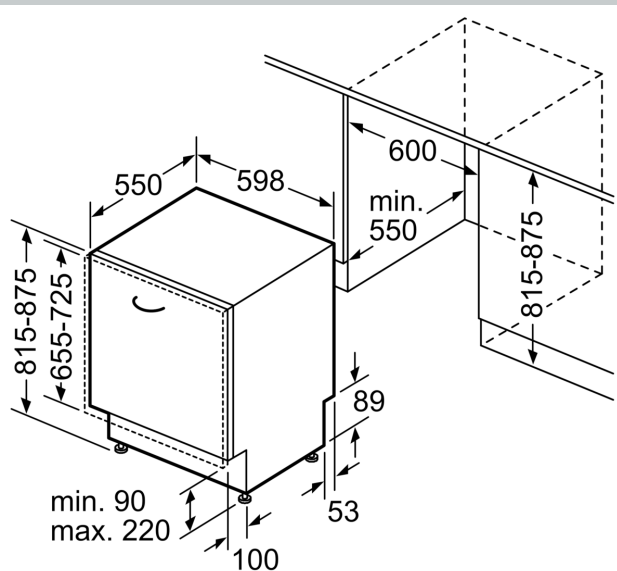

Energieeffizienzklasse:E
Energieverbrauch des Eco 50°C Programm pro 100 Betriebszyklen:94 kWh
Höchste Anzahl von Maßgedecken (EU 2017/1369): 13
Wasserverbrauch in Litern im Eco 50°C Programm pro Betriebszyklus (EU 2017/1369):9.5 l
Programmdauer (EU 2017/1369): 4:10 h
Geräuschwert: 46 dB(A) re 1pW
Geräusch-Effizienzklasse: C
Bauform:Einbau
Höhe der Arbeitsplatte:0 mm
Abmessungen des Gerätes: 815 x 598 x 550 mm
Min. Nischenmaße für Installation (H x B x T): 815-875 x 600 x 550 mm
Tiefe bei geöffneter Tür (90°): 1150 mm
Höhenverstellbare Füße:Ja - alle von vorne
Höhenverstellung max.: 60 mm
Verstellbarer Sockel: Horizontal und Vertikal
Nettogewicht: 33.0 kg
Bruttogewicht: 35.2 kg
Anschlusswert: 2400 W
Absicherung: 10 A
Spannung:220-240 V
Frequenz:50; 60 Hz
Länge Anschlusskabel: 175.0 cm
Steckerart:Schuko-/Gardy.m.Erdung
Länge Zulaufschlauch: 165 cm
Länge Ablaufschlauch: 190 cm
EAN-Nummer: 4242004285960
Gerätetyp: Vollintegriert

Technische Informationen und Zubehör

- Aqua Stop: eine Neff Garantie bei Wasserschäden - ein Geräteleben lang*
- Integrierter Glasschutz
- Inkl. Dampfschutz für die Arbeitsplatte
- Gerätemaße (H x B x T): 81.5 cm x 59.8 cm x 55.0 cm

¹ auf einer Energieeffizienzklassen-Skala von A bis G

N 30, GESCHIRRSPÜLER VOLLINTEGRIERBAR, 60
CM
S1531TX01E

Maße in mm

⚡ Steckdose
() Werte mit Verlängerungssatz

Maße in mm