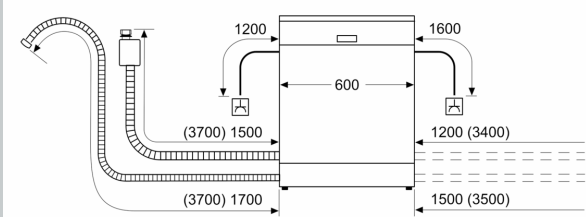

Energieeffizienzklasse:E
Energieverbrauch des Eco 50°C Programm pro 100 Betriebszyklen:94 kWh
Höchste Anzahl von Maßgedecken (EU 2017/1369): 13
Wasserverbrauch in Litern im Eco 50°C Programm pro Betriebszyklus (EU 2017/1369):9.5 l
Programmdauer (EU 2017/1369): 4:10 h
Geräuschwert: 46 dB(A) re 1pW
Geräusch-Effizienzklasse: C
Bauform:Einbau
Höhe der Arbeitsplatte:0 mm
Abmessungen des Gerätes: 815 x 598 x 550 mm
Min. Nischenmaße für Installation (H x B x T): 815-875 x 600 x 550 mm
Tiefe bei geöffneter Tür (90°): 1150 mm
Höhenverstellbare Füße:Ja - alle von vorne
Höhenverstellung max.: 60 mm
Verstellbarer Sockel: Horizontal und Vertikal
Nettogewicht: 33.0 kg
Bruttogewicht: 35.2 kg
Anschlusswert: 2400 W
Absicherung: 10 A
Spannung:220-240 V
Frequenz:50; 60 Hz
Länge Anschlusskabel: 175.0 cm
Steckerart:Schuko-/Gardy.m.Erdung
Länge Zulaufschlauch: 165 cm
Länge Ablaufschlauch: 190 cm
EAN-Nummer: 4242004285960
Gerätetyp: Vollintegriert

Technische Informationen und Zubehör

- Aqua Stop: eine Neff Garantie bei Wasserschäden - ein Geräteleben lang*
- Integrierter Glasschutz
- Inkl. Dampfschutz für die Arbeitsplatte
- Gerätemaße (H x B x T): 81.5 cm x 59.8 cm x 55.0 cm

¹ auf einer Energieeffizienzklassen-Skala von A bis G

N 30, GESCHIRRSPÜLER VOLLINTEGRIERBAR, 60
CM
S1531TX01E

Maße in mm

⚡ Steckdose
() Werte mit Verlängerungssatz

Maße in mm