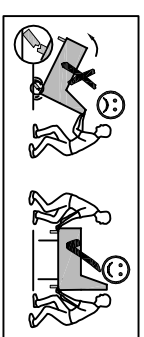

- DE Montageanleitung
- FR Notice de montage
- NL Handleiding voor de montage
- ES Assembly instructions
- IT Istruzioni di montaggio
- RU Инструкция по монтажу
- CZ Montážní návod
- HU Szerelési útmutató
- TR Montaj talimatı
- SK Návod na montáž
- RU Инструкция de montaj
- RU Инструкция по монтажу

FINNJÄ

**2DL-REC small /
REC small-2DL**

	2x		5x		15x		1x	
	2x		1x		4x		8x	

- DE Montageanleitung
- FR Notice de montage
- NL Handleiding voor de montage
- ES Assembly instructions
- IT Istruzioni di montaggio
- RU Инструкция по монтажу
- CZ Montážní návod
- HU Szerelési útmutató
- TR Montaj talimatı
- SK Návod na montáž
- RU Инструкция de montaj
- RU Инструкция по монтажу