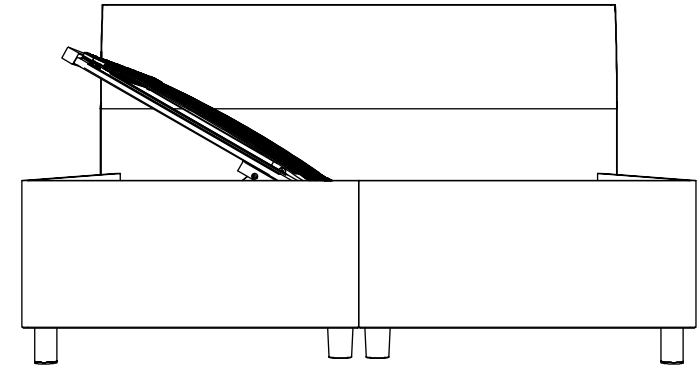

Optional LR MO

Transportschutz für BZR Betten

Achtung

Montageanleitung / Assembly instruction / Notice de montage

Symbolfoto/ Symbolic photo/ Photo symbolique

Breite: 160 - 200	A		2	Breite: 90 - 140	A		2
	B		6		B		2
	C		2		C	/	
	D		4		D		4
	E		6		E		4
	F		6		F		4
	G		4		G		4