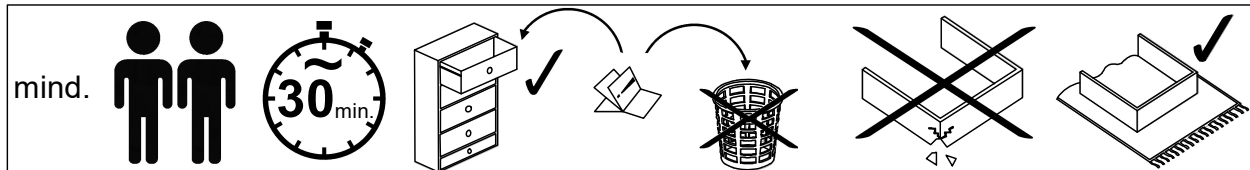

Optional LR MO

Transportschutz für BZR Betten

Achtung

Montageanleitung / Assembly instruction / Notice de montage

Symbolfoto/ Symbolic photo/ Photo symbolique

Breite: 160 - 200	A		2	Breite: 90 - 140	A		2
	B		6		B		2
	C		2		C	/	
	D		4		D		4
	E		6		E		4
	F		6		F		4
	G		4		G		4