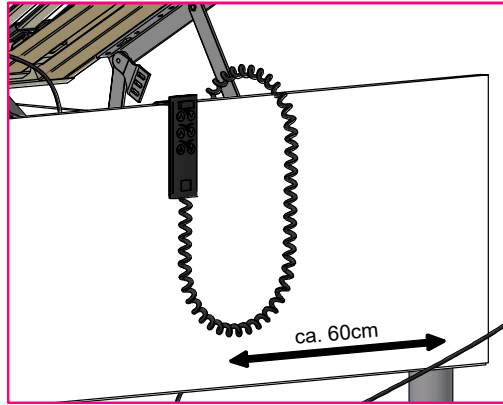

Optional LR MO

Transportschutz für BZR Betten

Achtung

Montageanleitung / Assembly instruction / Notice de montage

Symbolfoto/ Symbolic photo/ Photo symbolique

Breite: 160 - 200	A		2	Breite: 90 - 140	A		2
	B		6		B		2
	C		2		C	/	
	D		4		D		4
	E		6		E		4
	F		6		F		4
	G		4		G		4