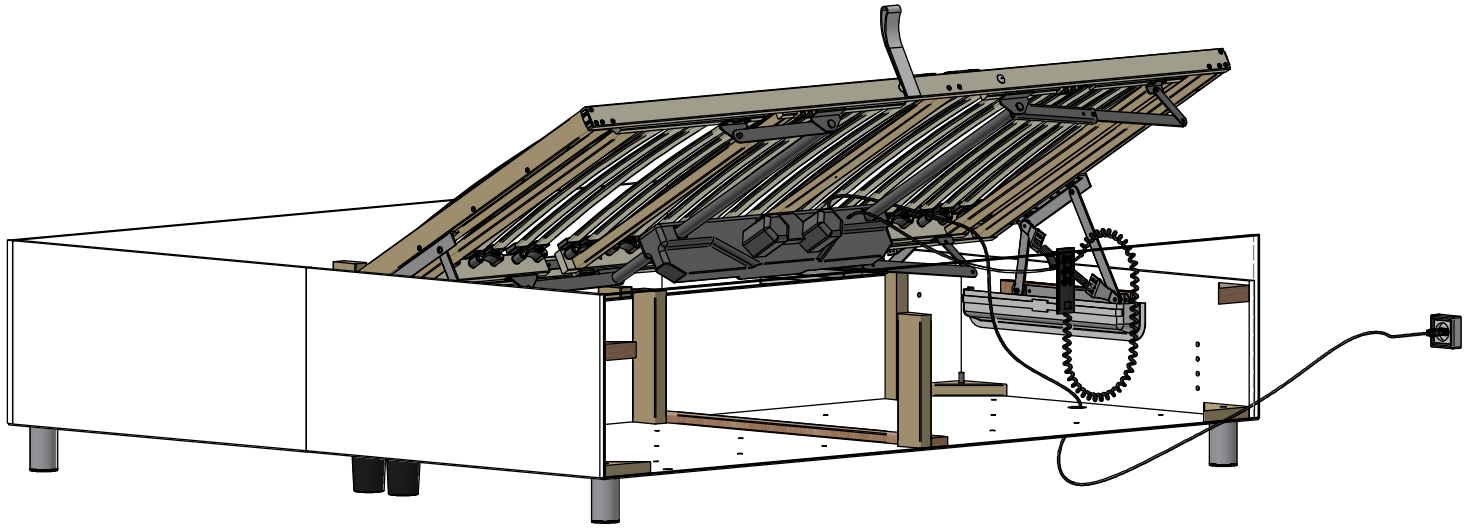

Optional LR MO

Transportschutz für BZR Betten

Achtung

Montageanleitung / Assembly instruction / Notice de montage

Symbolfoto/ Symbolic photo/ Photo symbolique

Breite: 160 - 200	A		2	Breite: 90 - 140	A		2
	B		6		B		2
	C		2		C	/	
	D		4		D		4
	E		6		E		4
	F		6		F		4
	G		4		G		4