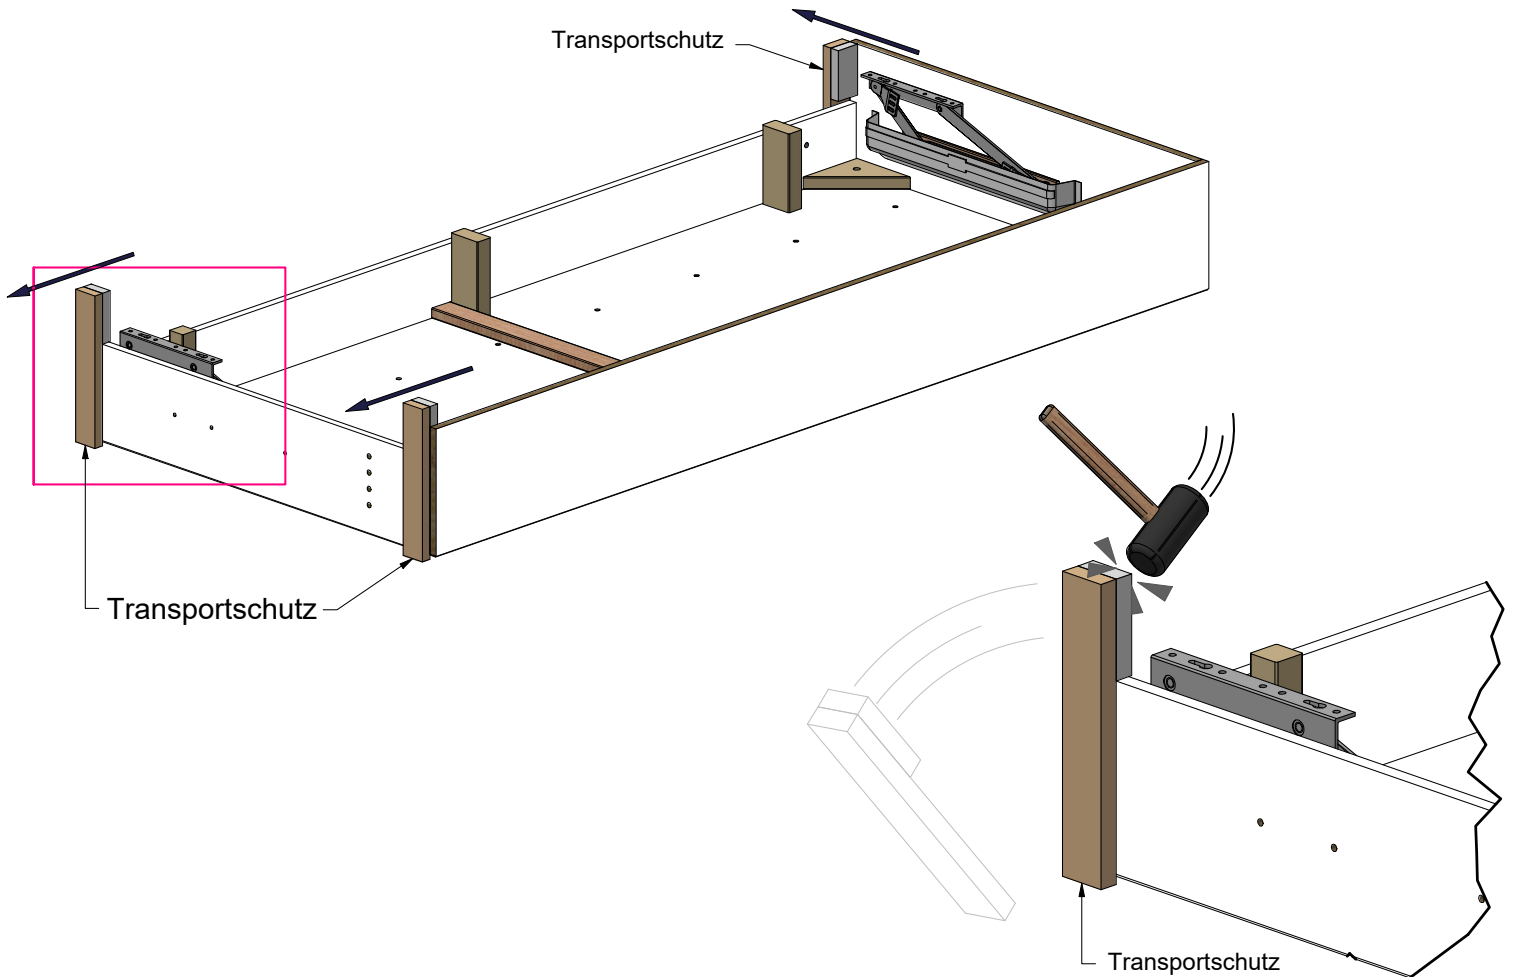

Optional LR MO

Transportschutz für BZR Betten

Achtung

Montageanleitung / Assembly instruction / Notice de montage

Symbolfoto/ Symbolic photo/ Photo symbolique

Breite: 160 - 200	A		2	Breite: 90 - 140	A		2
	B		6		B		2
	C		2		C	/	
	D		4		D		4
	E		6		E		4
	F		6		F		4
	G		4		G		4