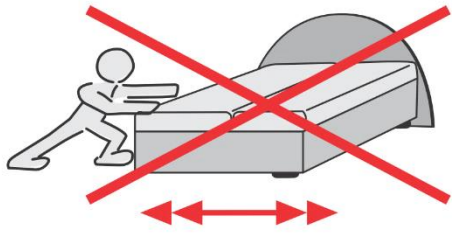

Optional LR MO

Transportschutz für BZR Betten

Achtung

Montageanleitung / Assembly instruction / Notice de montage

Symbolfoto/ Symbolic photo/ Photo symbolique

Breite: 160 - 200	A		2	Breite: 90 - 140	A		2
	B		6		B		2
	C		2		C	/	
	D		4		D		4
	E		6		E		4
	F		6		F		4
	G		4		G		4