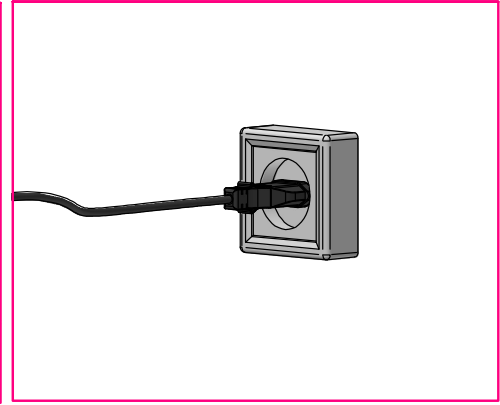

Optional LR MO

Transportschutz für BZR Betten

Achtung

Montageanleitung / Assembly instruction / Notice de montage

Symbolfoto/ Symbolic photo/ Photo symbolique

Breite: 160 - 200	A		2	Breite: 90 - 140	A		2
	B		6		B		2
	C		2		C	/	
	D		4		D		4
	E		6		E		4
	F		6		F		4
	G		4		G		4