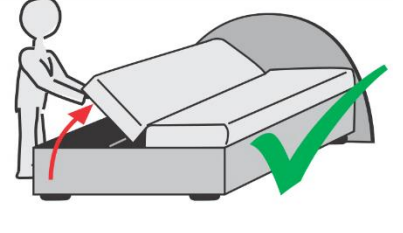

Optional LR MO

Transportschutz für BZR Betten

Achtung

Montageanleitung / Assembly instruction / Notice de montage

Symbolfoto/ Symbolic photo/ Photo symbolique

Breite: 160 - 200	A		2	Breite: 90 - 140	A		2
	B		6		B		2
	C		2		C	/	
	D		4		D		4
	E		6		E		4
	F		6		F		4
	G		4		G		4