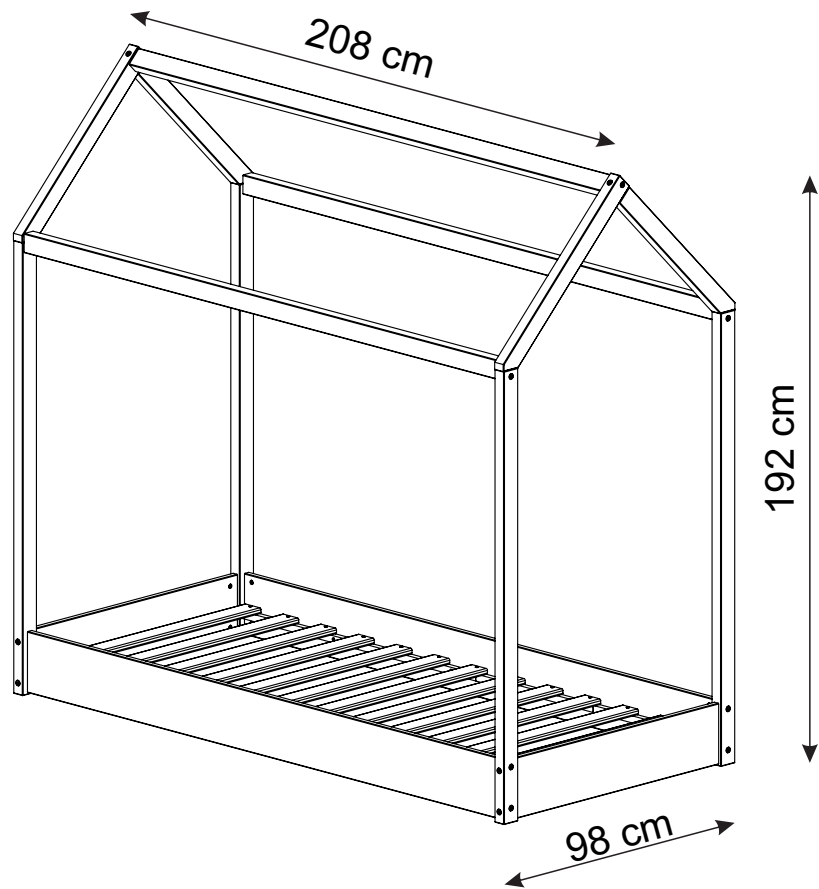

# Ellen 3208

- |           |  |           |  |
|-----------|--|-----------|--|
| <b>D</b>  | <b>Montageanleitung</b><br>3208            | <b>GB</b> | <b>Assembly instructions</b><br>3208   |
| <b>FR</b> | <b>Notice de montage</b><br>3208           | <b>IT</b> | <b>Istruzioni di montaggio</b><br>3208 |
| <b>NL</b> | <b>Handleiding voor de montage</b><br>3208 | <b>PL</b> | <b>Instrukcja montażu</b><br>3208      |
| <b>CZ</b> | <b>Montážní návod</b><br>3208              | <b>SK</b> | <b>Návod na montáž</b><br>3208         |
| <b>HU</b> | <b>Szerelési útmutató</b><br>3208          | <b>RO</b> | <b>Instrucțiuni de montaj</b><br>3208  |
| <b>TR</b> | <b>Montaj talimatı</b><br>3208             | <b>RU</b> | <b>Инструкция по монтажу</b><br>3208   |