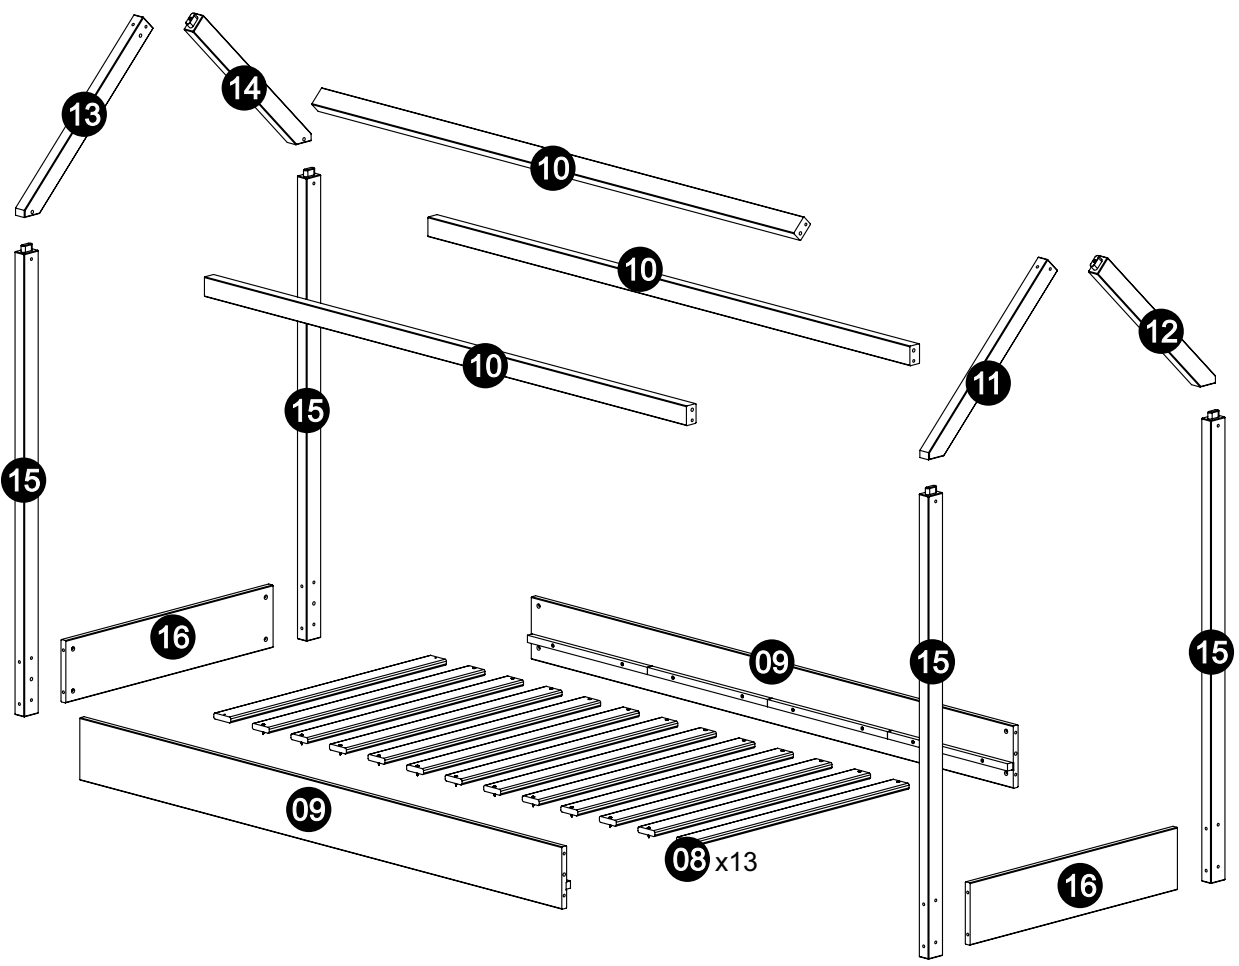

# Ellen 3208

- |           |  |           |  |
|-----------|--|-----------|--|
| <b>D</b>  | <b>Montageanleitung</b><br>3208            | <b>GB</b> | <b>Assembly instructions</b><br>3208   |
| <b>FR</b> | <b>Notice de montage</b><br>3208           | <b>IT</b> | <b>Istruzioni di montaggio</b><br>3208 |
| <b>NL</b> | <b>Handleiding voor de montage</b><br>3208 | <b>PL</b> | <b>Instrukcja montażu</b><br>3208      |
| <b>CZ</b> | <b>Montážní návod</b><br>3208              | <b>SK</b> | <b>Návod na montáž</b><br>3208         |
| <b>HU</b> | <b>Szerelési útmutató</b><br>3208          | <b>RO</b> | <b>Instrucțiuni de montaj</b><br>3208  |
| <b>TR</b> | <b>Montaj talimatı</b><br>3208             | <b>RU</b> | <b>Инструкция по монтажу</b><br>3208   |

- |   |  |  |   |  |
|---|--|--|---|--|
| <b>A</b><br><br>10x40<br>10x | <b>B</b><br><br>7x60<br>2x    | <b>C</b><br><br>1/4x100<br>8x | <b>D</b><br><br>1/4x80<br>14x | <b>E</b><br><br>22x |
| <b>F</b><br><br>1x           | <b>G</b><br><br>4,0x30<br>26x |  |   |  |