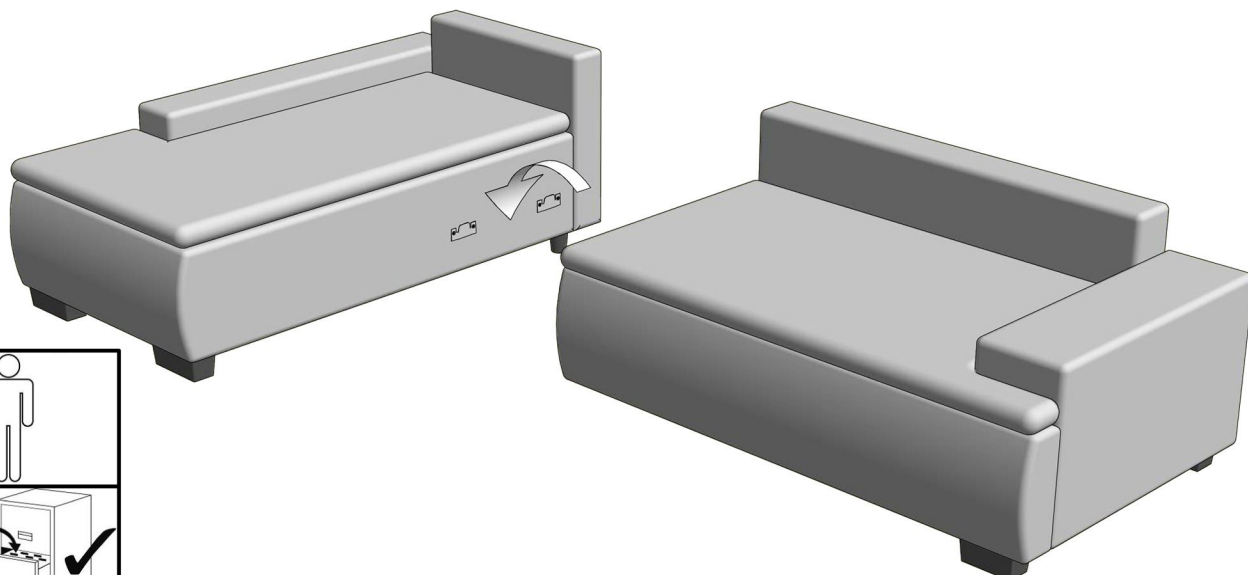

HAITI II (MaxiRC-2AL)

F1 L-280 H-70 x3	F2 L-200 H-70 x2	F3 H-70 x4	S1 M5x50 x14	T1 x14	P1 55x55 x5	P2 45x45 x2