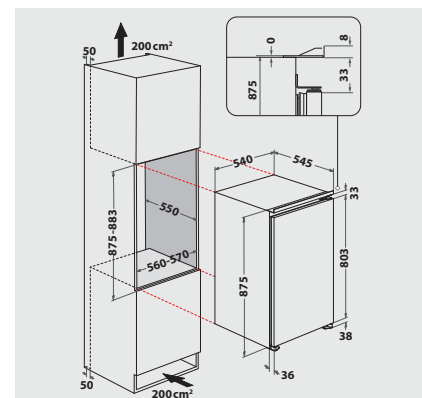

¹ Energieeffizienzklassen-Spektrum von A bis G