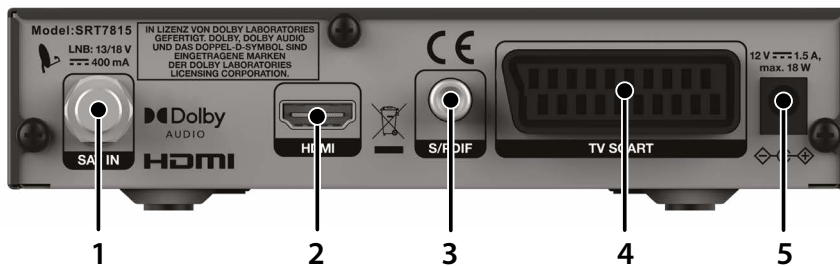

Picture similar

Anschlüsse - Rückseite:

1. Satellitenantenne
2. TV (HDMI)
3. Digitaler Audioverstärker
4. TV SCART
5. Netzadapter

Demodulator

Demodulation: QPSK, 8PSK
Symbolrate: DVB-S QPSK: 1 ~ 45 Ms/s
DVB-S2 8PSK/QPSK: 10~30 Ms/s
FEC Decoder: Auto, 1/2, 2/3, 3/4, 5/6, 7/8
in DVB-S Modus
1/4, 1/3, 2/5, 1/2, 3/5, 2/3, 3/4, 4/5,
5/6, 8/9, 9/10 in DVB-S2 QPSK Modus
3/5, 2/3, 3/4, 5/6, 8/9, 9/10 in 8PSK Modus

Video

Max. Bildauflösung: 1920x1080p
Bildformat: 4:3 und 16:9, Pan & Scan automatisch
für 16:9 Fernseher, Letterbox unterstützt
Auflösung: HDMI: 576i/p, 720p, 1080i, 1080p
SCART: PAL

Audio

Audiomodus: Mono L/R, Stereo, Dolby® Digital,
Dolby® Digital Plus*, PCM.
Transcodierung für S/PDIF:
Dolby Digital Plus to Dolby Digital or PCM

Tuner

Type I F Type, IEC169-24, Female
Input frequency range: 950 – 2150 MHz
RF impedance: 75 Ohm unbalanced
Signal level: -65 to -25 dBm
LNB power: 13/18V DC (+/- 1 V), max. 400 mA,
overload protected
DiSEqC version: 1.0, SatCR EN50494
(up to 8 Channel-HDs)

System und Speicherkapazität

Prozessor: Ali3515P (Nagra)
Flash Speicher: 8 MB NOR
Flash Systemspeicher: 128 MB DDR3

Anschlüsse

SAT IN
S/PDIF (koax.) HDMI
TV SCART (RGB, CVBS, Audio L&R)
Stromversorgung über Netzadapter (12V/ 1,5 A)
USB 2.0 Type A: 5V/500 mA (max.) unterstützt

Allgemeine Daten

Netzspannung: 100 - 240V AC 50/60
Hz Eingangsspannung: 12V DC, 1,5 A
Stromverbrauch: max. 18W, typ. 5W
Stromverbrauch in Standby: max. 1 W
Betriebstemperatur: 0 ~ +40 °C
Lagertemperatur: -10 ~ +50 °C
Feuchtigkeit: 10 ~ 85% RH, nicht kondensierend
Größe (B x T x H) in mm: 168x105x40
Gewicht in kg: 0,284

* Dolby, Dolby Audio und das Doppel-D-Symbol sind Marken der Dolby Laboratories Licensing Corporation

SERVICE CENTER

DE

support_de@strong-eu.com

0800 7788 787
(Gebührenfrei)

EAN SRT7815: 9120072375743

PCB: 5