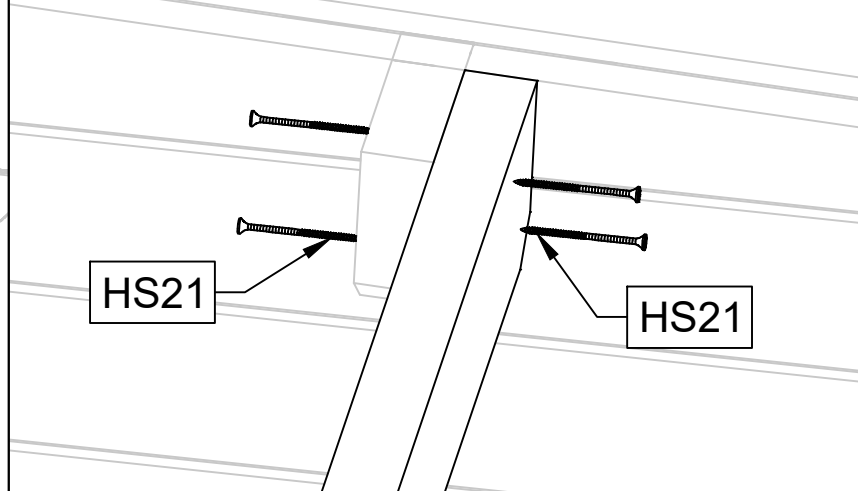

Art. Nr. 9906100

07

HS21

HS21

08

HS18