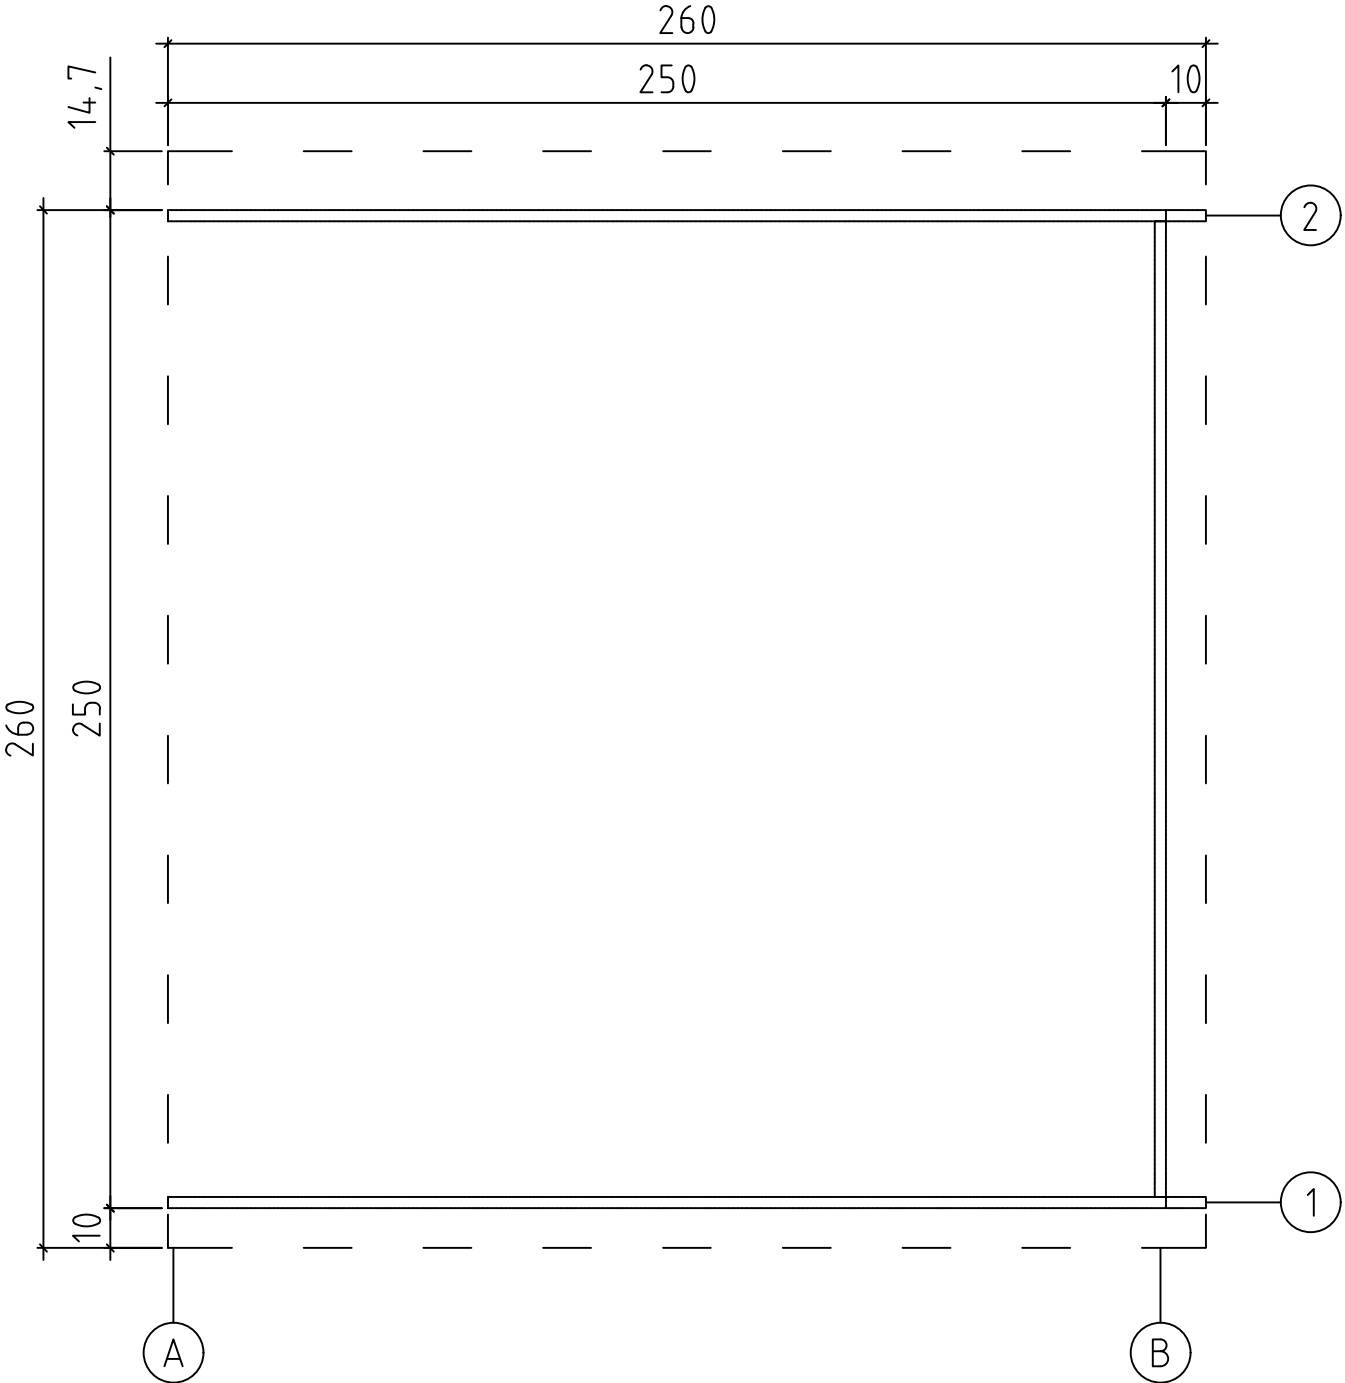

Art. Nr. 9906100

Groundplan - Grundplan - Plan de masse -
Planimetria - Plattegrond - Põhiplaan