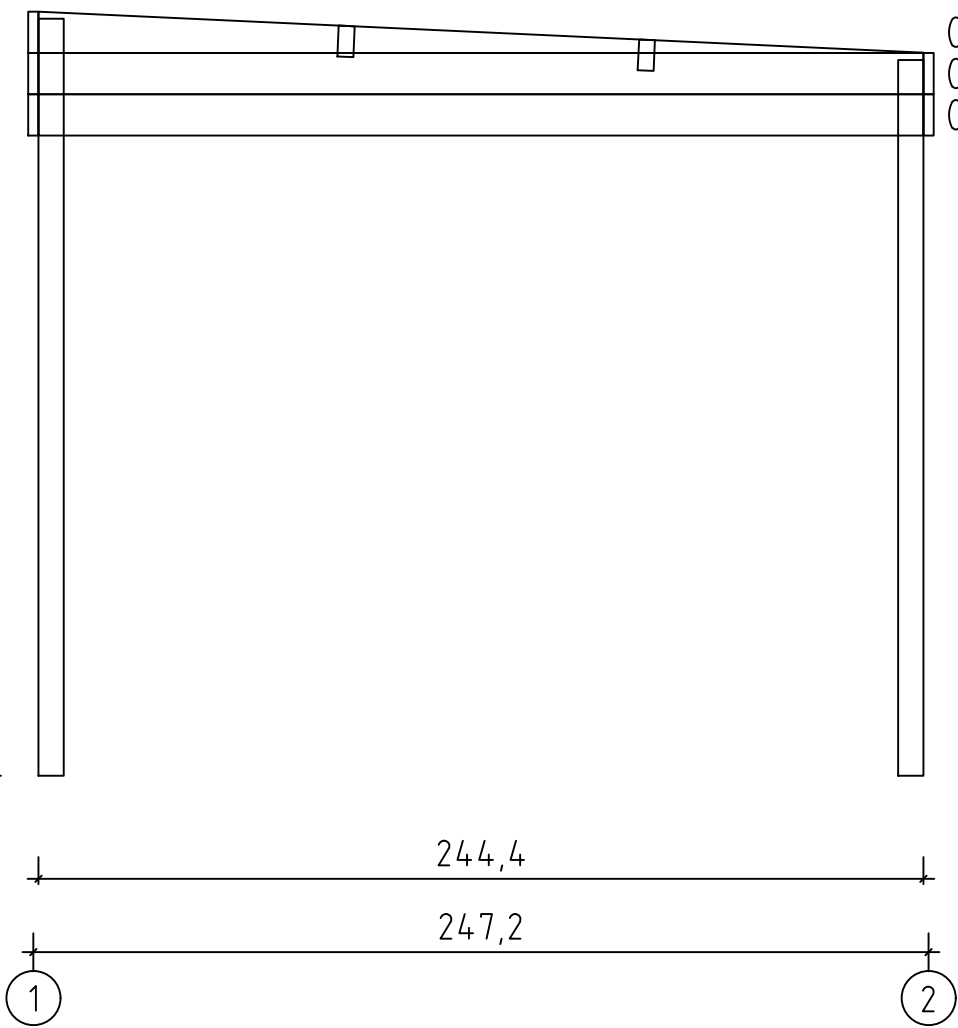

19
18
17

005
004
003

W-B