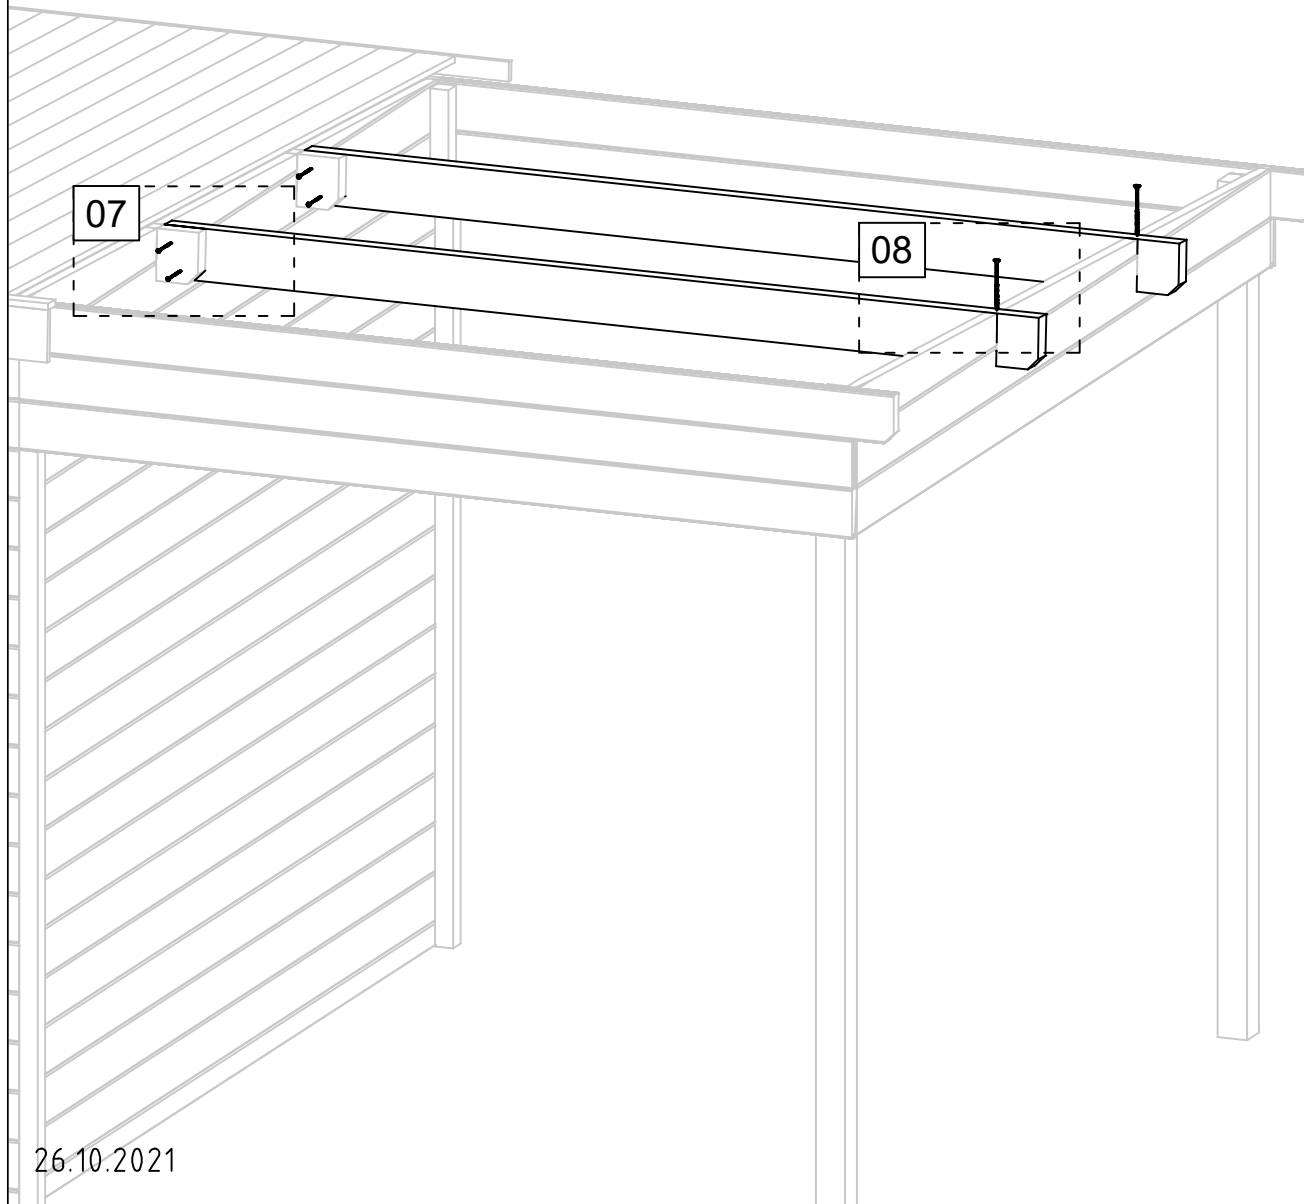

Art. Nr. 9906100