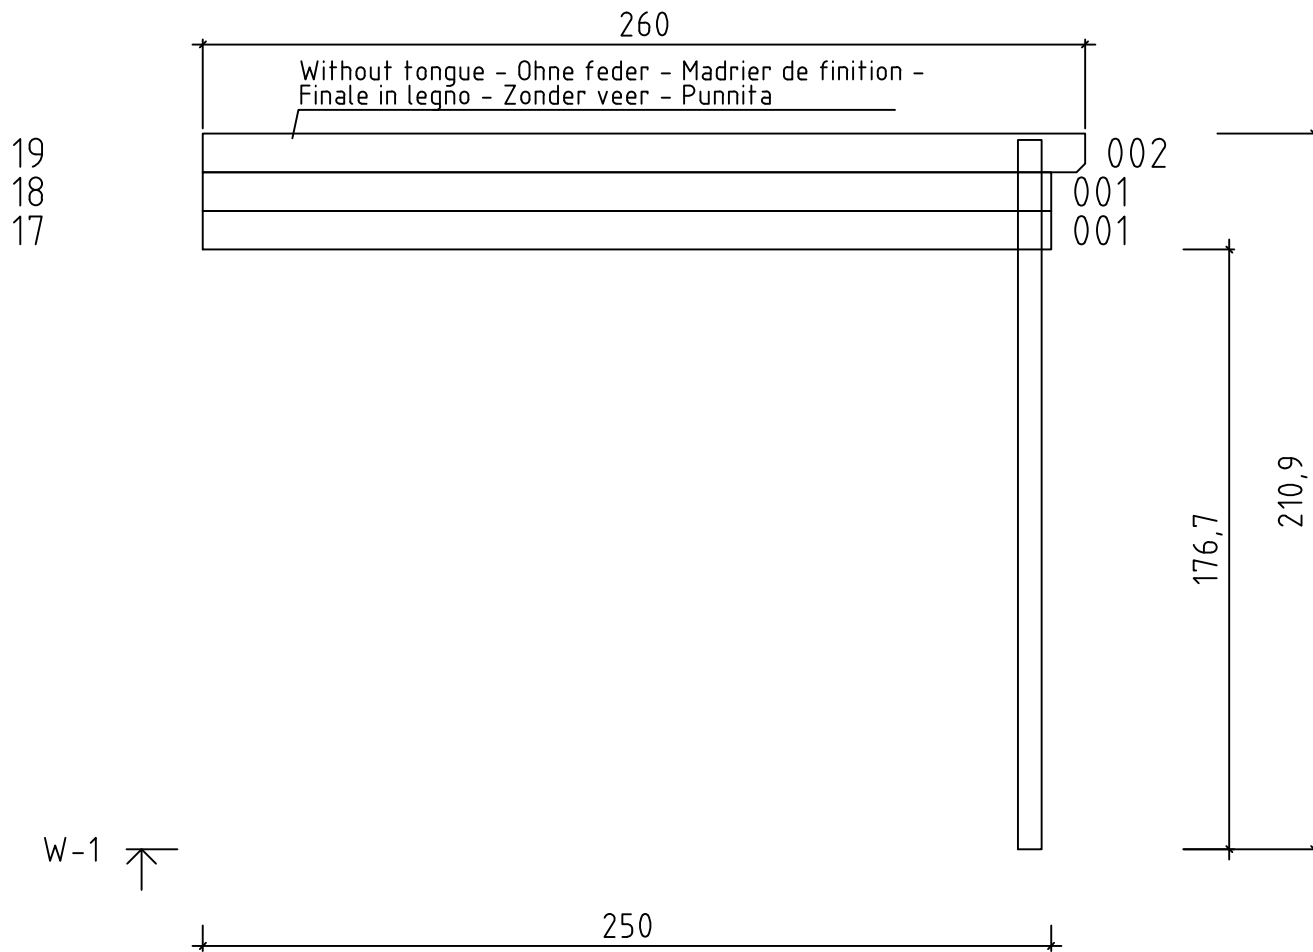

*Zambezi anbau 250x250*

*Art. Nr. 9906100*

1/13

26.10.2021

Art. Nr. 9906100

Groundplan - Grundplan - Plan de masse -  
Planimetria - Plattegrond - Põhiplaan

Art. Nr. 9906100

19  
18  
17