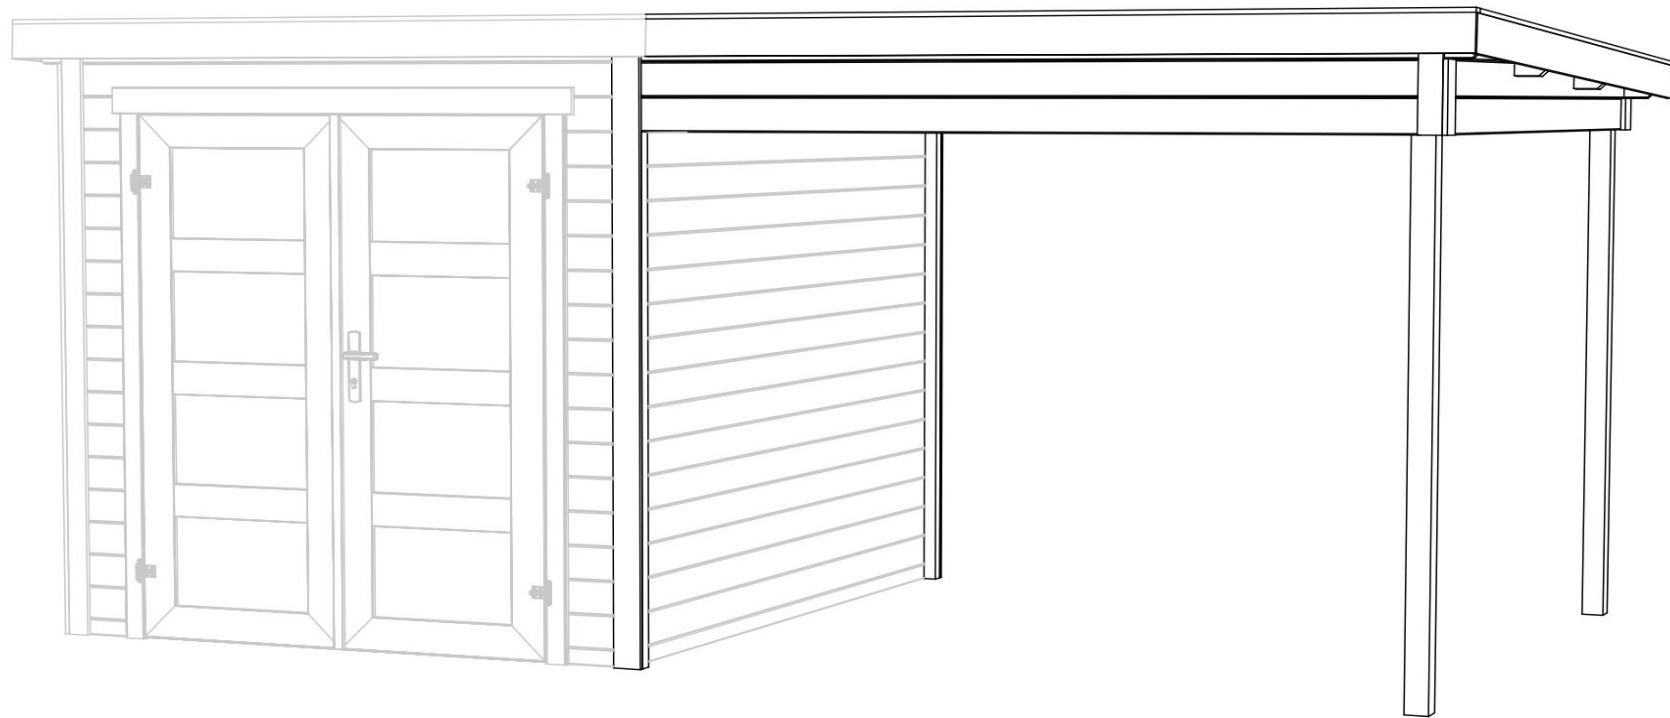

*Zambezi anbau 250x250*

*Art. Nr. 9906100*

1/13

26.10.2021

Art. Nr. 9906100

Groundplan - Grundplan - Plan de masse -  
Planimetria - Plattegrond - Põhiplaan

Art. Nr. 9906100

19  
18  
17