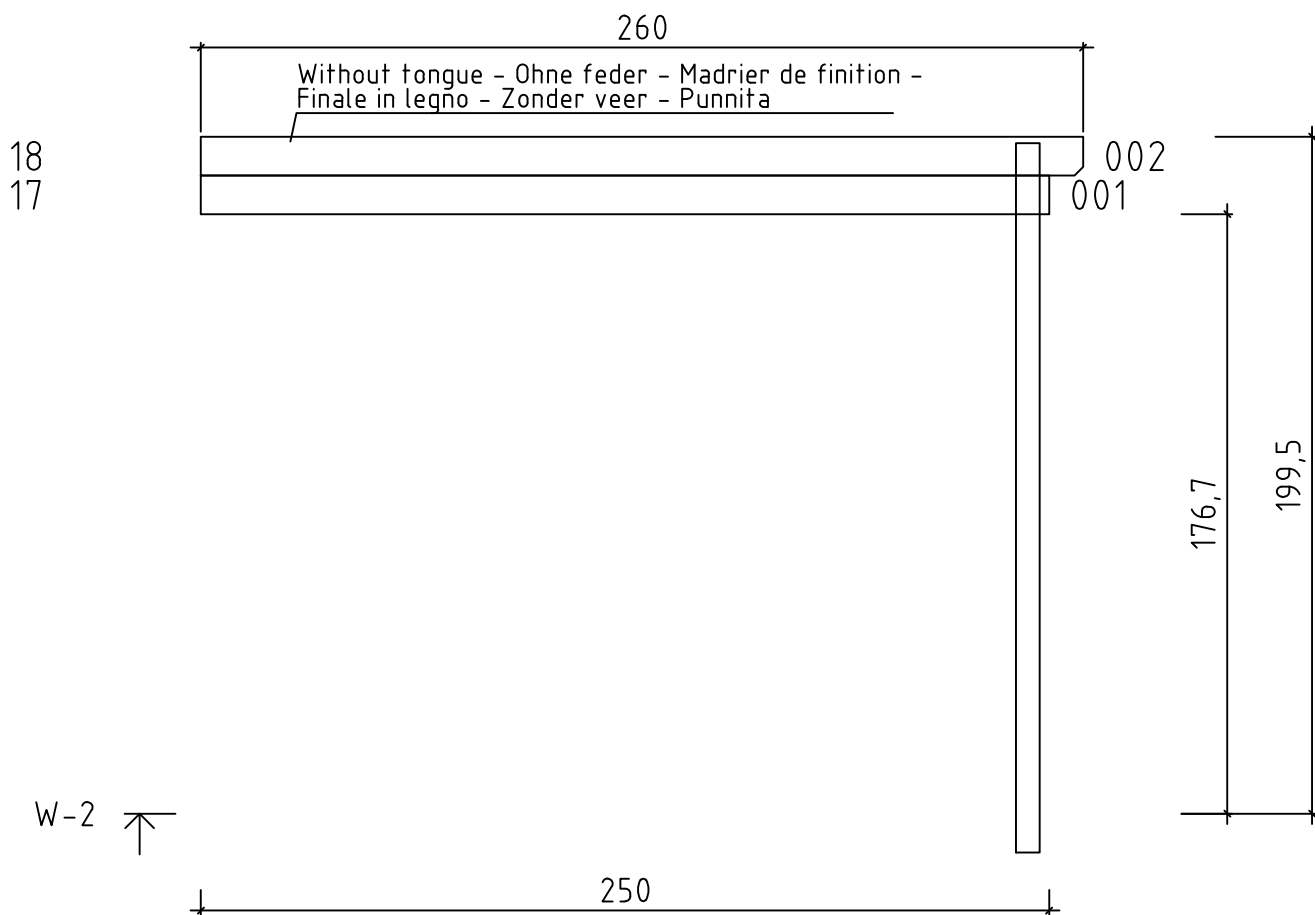

*Zambezi anbau 250x250*

*Art. Nr. 9906100*

1/13

26.10.2021

Art. Nr. 9906100

Groundplan - Grundplan - Plan de masse -  
Planimetria - Plattegrond - Põhiplaan

Art. Nr. 9906100

19  
18  
17