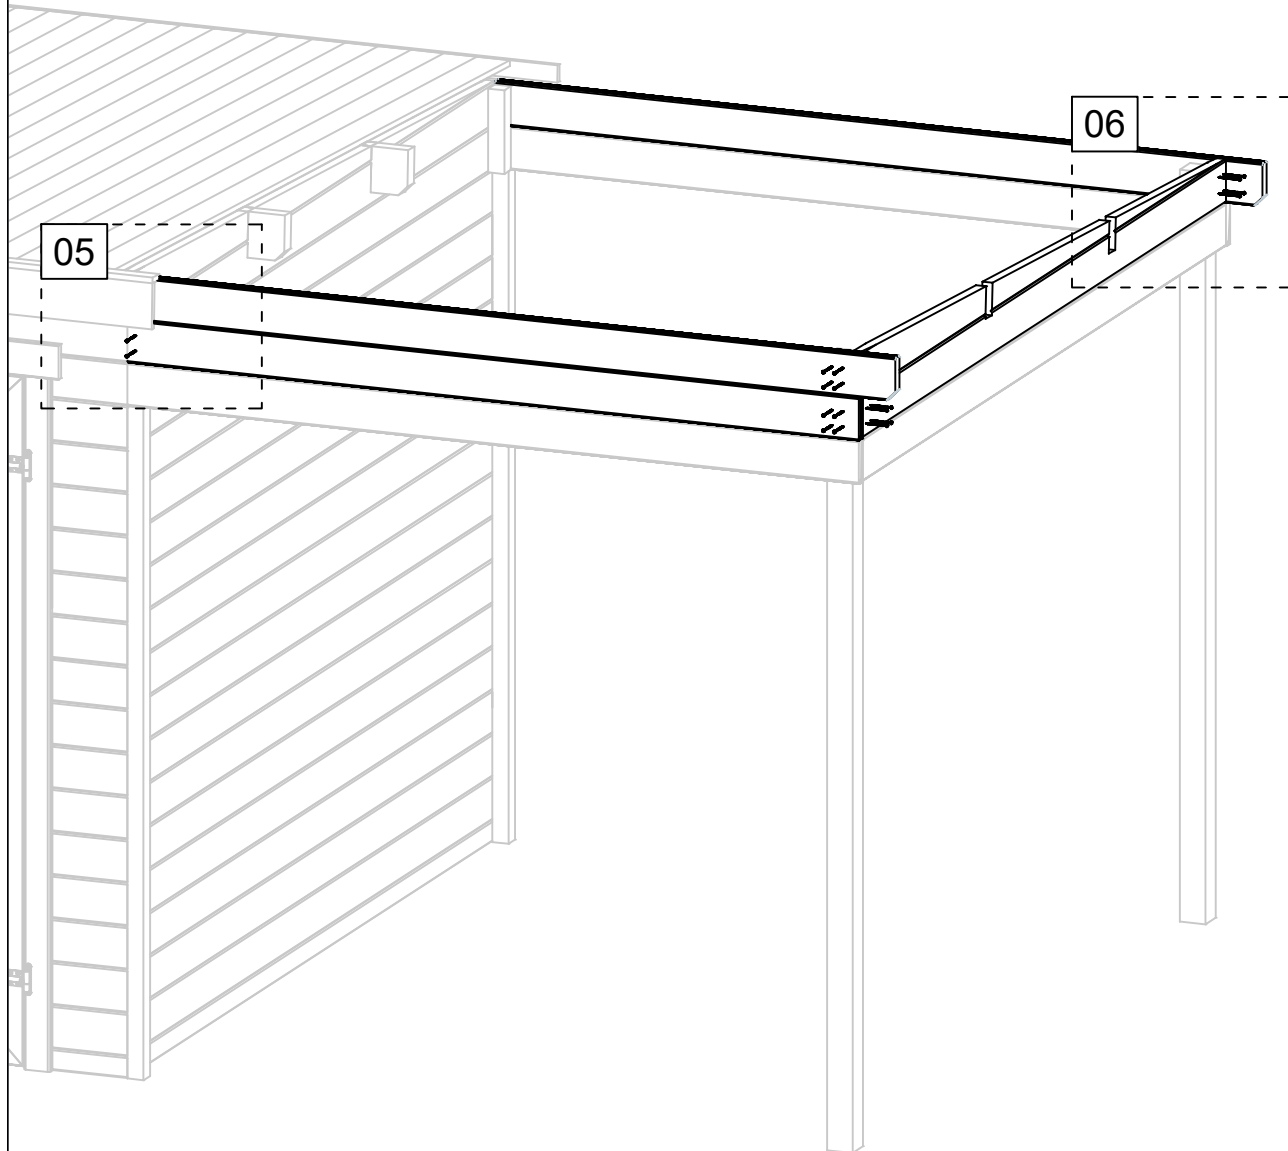

Art. Nr. 9906100