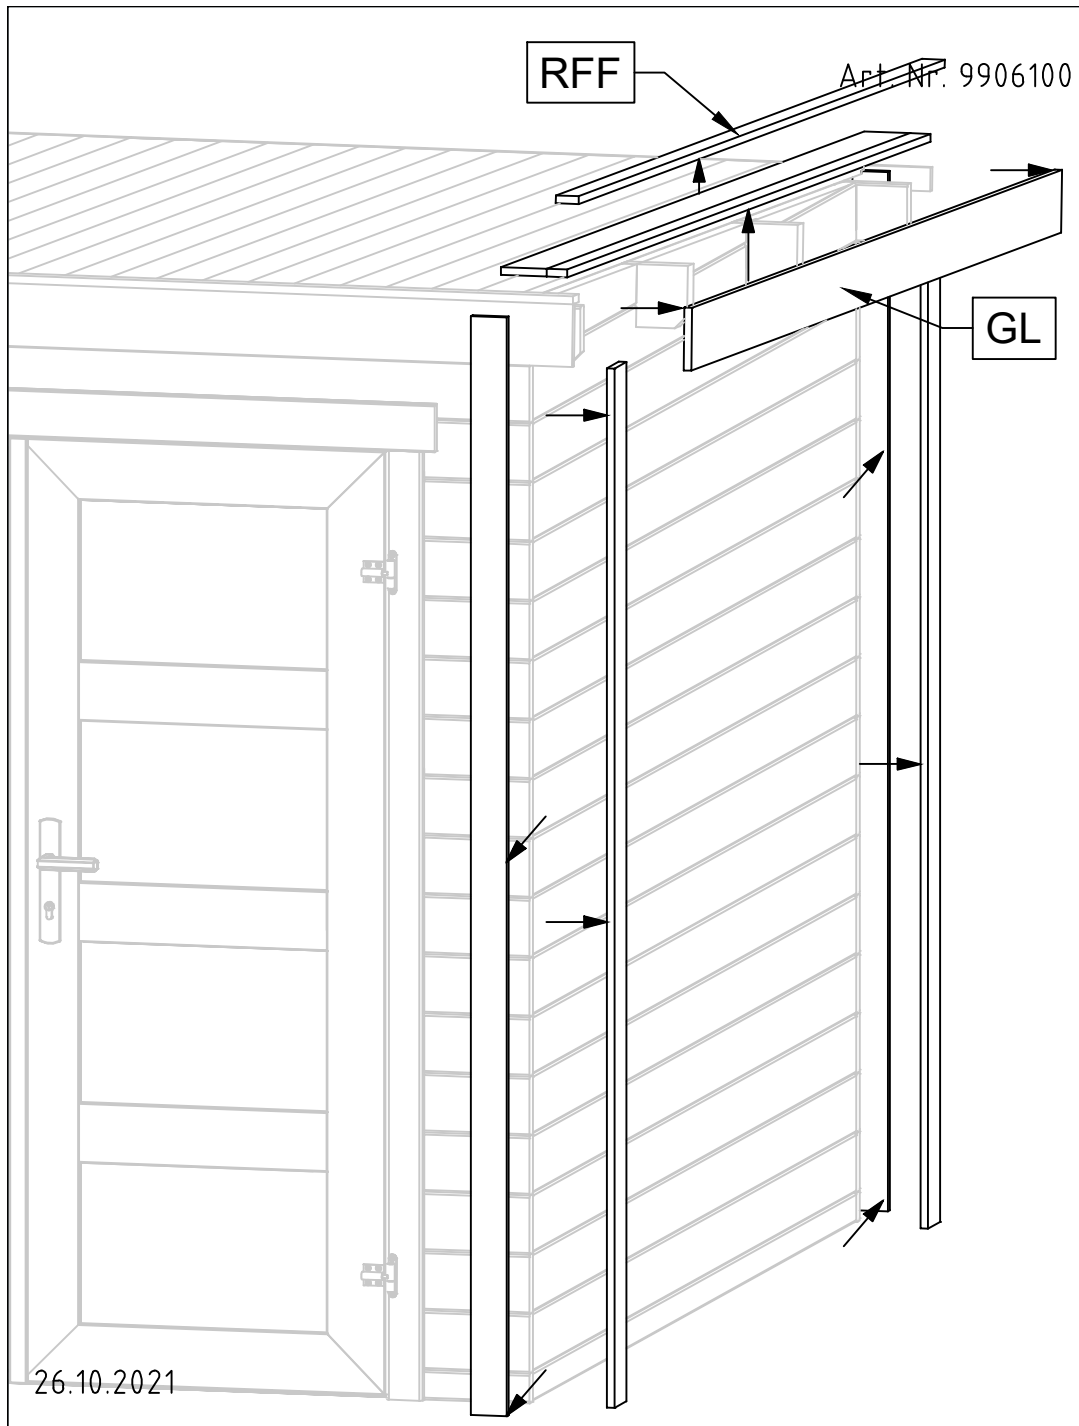

005  
004  
003

W-B

Pos	26.10.2021 Piece list - Stückliste - Liste des pièces - Elementi - Stuklijst - Tükitabel Art. Nr. 9906100 5/13	Q	P (mm)	L (mm)
001		3	28x114	2500
002		2	28x114	2600
003		1	28x114	2444
WB-1		1		
A-PR1	Roof beam - Dachbalken - Panne de toit - Perlina del tetto - Gordingen / dakbalk - Pärlin 	2	44x120	2600
	Roof boards - Dachbretter - Voliges - Perlina per tetto - Dakhout - Katuselaud 	29+2	90x15	2750
RFF1	Roofing felt fillet - Dachpappenleiste - Baguette de fixation du feutre bitumeux - Asse per fissaggio guaina bituminosa - Afdekljst asfaltpapier - Katusepapiiist 	1	15x45	2500
DL1	Corner fillet - Deckleiste - Profils de finition angles a l'exterieur - Massello d'angolo - (hoek)lijst - Nurgaliist 	1	15x70	220
DL2	Corner fillet - Deckleiste - Profils de finition angles a l'exterieur - Massello d'angolo - (hoek)lijst - Nurgaliist 	1	15x70	300
DL3	Corner fillet - Deckleiste - Profils de finition angles a l'exterieur - Massello d'angolo - (hoek)lijst - Nurgaliist 	1	15x90	114
DL4	Corner fillet - Deckleiste - Profils de finition angles a l'exterieur - Massello d'angolo - (hoek)lijst - Nurgaliist 	1	15x90	228
DL5	Corner fillet - Deckleiste - Profils de finition angles a l'exterieur - Massello d'angolo - (hoek)lijst - Nurgaliist 	1	15x90	1995
DL6	Corner fillet - Deckleiste - Profils de finition angles a l'exterieur - Massello d'angolo - (hoek)lijst - Nurgaliist 	1	15x90	2109
EP1	Corner stud - Eckpfosten - Poteaux d'angle pour fixation des madriers - Perno angolare - Hoek staander (kolom) - Nurgapost 	1	44x44	220
EP2	Corner stud - Eckpfosten - Poteaux d'angle pour fixation des madriers - Perno angolare - Hoek staander (kolom) - Nurgapost 	1	44x44	330
EP3	Corner stud - Eckpfosten - Poteaux d'angle pour fixation des madriers - Perno angolare - Hoek staander (kolom) - Nurgapost 	2	44x44	1767
P1	Post - Pfosten - Poteau - Piede registrabile - Stijl - Post 	1	70x70	1976
P2	Post - Pfosten - Poteau - Piede registrabile - Stijl - Post 	1	70x70	2090
TB1	Fascia board - Traufbrett - Bandeau de toit - Finitura lati tetto - Gevellijst - Räästalaud 	1	15x45	2500
GL1	Gable moulding - Giebelleiste - Planche de rive - Finitura per frontale e retro del tetto - Gevellijst - Viilulaud 	1	15x120	2500
HS4	Screw for corner fillet - Schraube zur befestigung deckleiste - Vis pour profils de finition angles a l'exterieur - Viti per massellino d'angolo - Schroef voor afdekljst (hoek) - Krugi nurgaliistule 	32	3x30	
HS4	Screw for fascia boards - Schrauben für traufbretter - Vis pour fixation bandeau de toit - Viti x striscia del tetto - Schroef voor gevellijst - Krugi räästalauale 	5	3x30	
HS12	Screw for gable moulding - Schrauben für giebelleiste - Vis pour fixation planche de rive - Vite per fissare finiture davanti e dietro del tetto - Schroef voor gevellijst - Krugi viilulauale 	14	4x40	