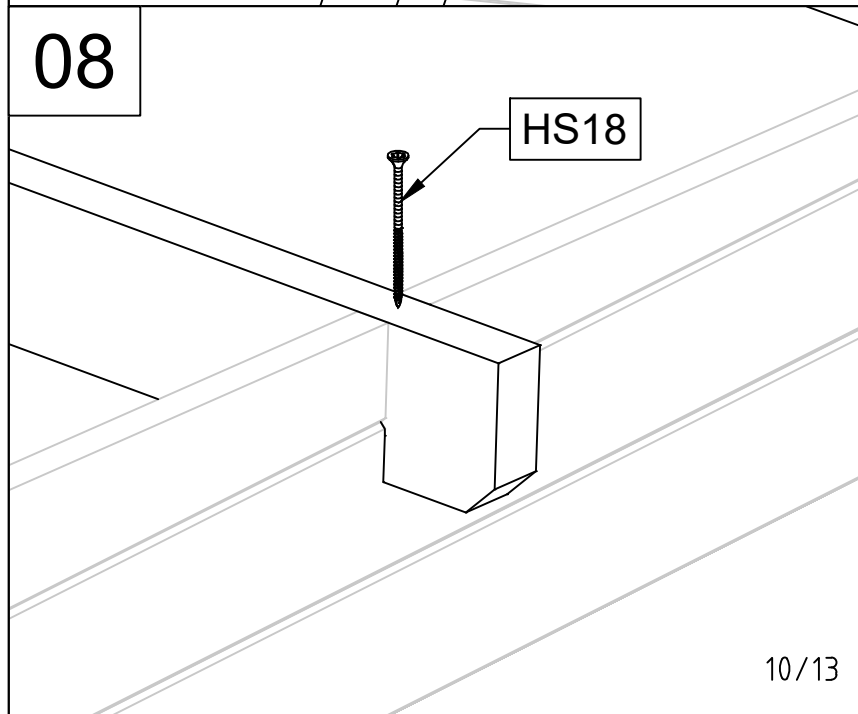

HS21

HS21

08