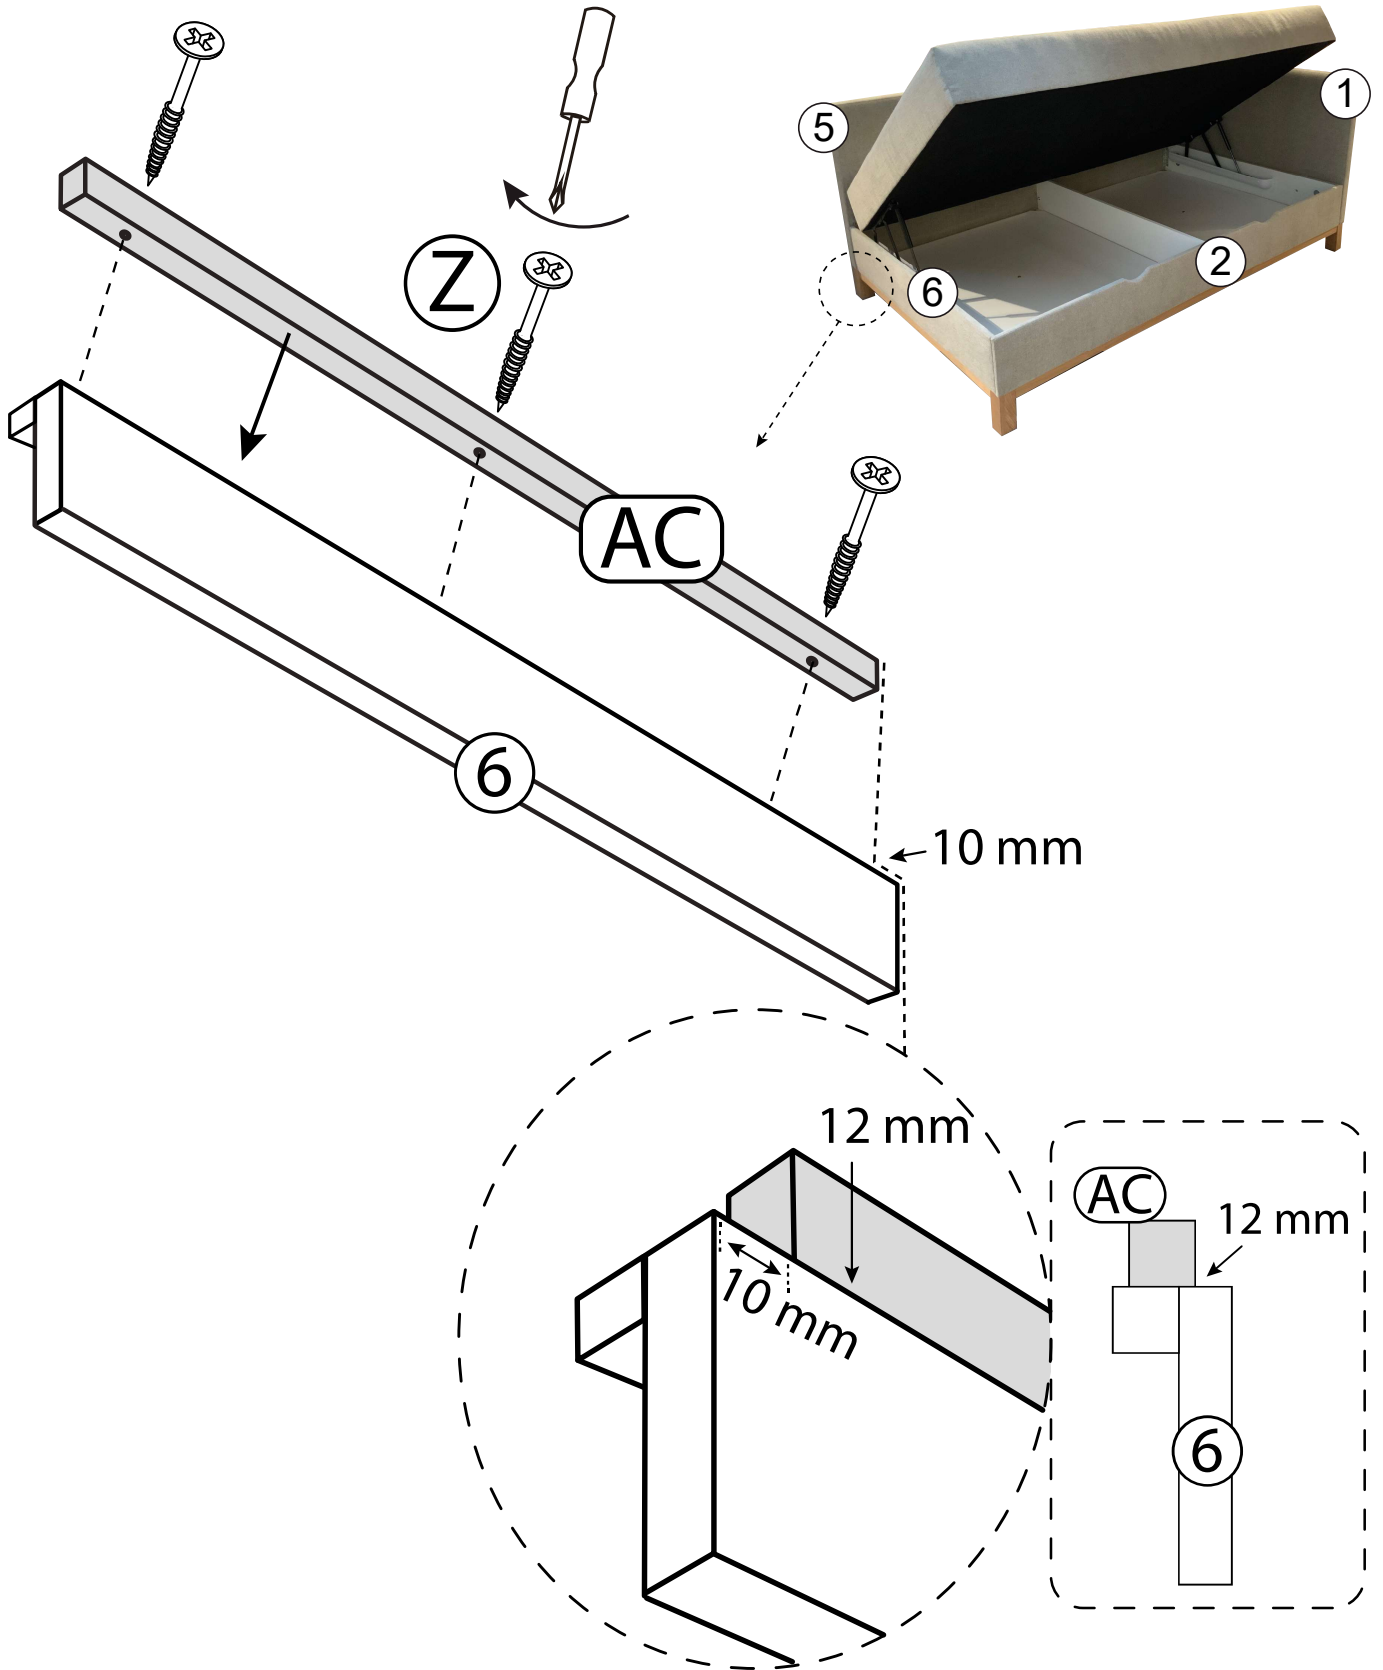

Meise Möbel GmbH & KG Klosterbauerschafer Straße 27 D-32278 Kirchlengern		SANTOS by meise Bettkasten / storage						90 cm 120 cm 140 cm	
A-82	B-82	C-82	D-82	E-82	F-82	G-82	H-82	I-82	
4	2	6	22	4	4	4	2	2	
 M8 60*60*160	 M8 H 160		 M6*20	 M6*25	 M6	 M6	 H 180	 90: 970* 878 120: 970*1178 140: 970*1378	
J-82	K-82	L-82	M-82	N-82	OL/OR-82	P-82	Q-82	R-82	
8	8	4	2	4	1 / 1	6	2	24	
	 M8*50	 M8	 36 cm 90: 350 N 120: 850 N 140: 850 N	 M8*16		 M8*20	 820*95*60	 3,5*16	
S-82	T-82	U-82	V-82	W-82	X-82	Y-82	Z-82	AA-82	
4	-	1	-	1	4	4	10	-	
 M8	-	 90: 880*200 120: 1180*200 140: 1380*200	-	 5	 M8*35	 M8	 4*70	-	
AB-82	AC-82	AD-82	AE-82	AF-82	AG-82	AH-82	AI-82	AJ-82	
1	2	-	-	-	-	-	-	-	
 40*30*1932	 40*30* 830 40*30*1130 40*30*1330	-	-	-	-	-	-	-	
		 60 min	 10/13 cm	 < 120 KG					

1

2

3

4

5

6

7

8

90 cm:

120 cm:

9

10