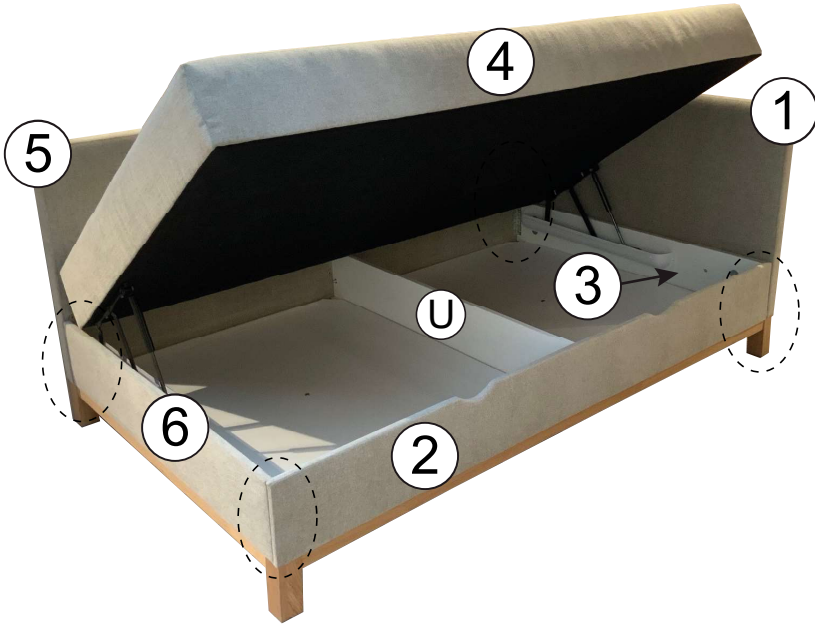

Meise Möbel GmbH & KG Klosterbauerschafer Straße 27 D-32278 Kirchlengern		SANTOS by meise Bettkasten / storage						90 cm 120 cm 140 cm	
A-82	B-82	C-82	D-82	E-82	F-82	G-82	H-82	I-82	
4	2	6	22	4	4	4	2	2	
 M8 60*60*160	 M8 H 160		 M6*20	 M6*25	 M6	 M6	 H 180	 90: 970* 878 120: 970*1178 140: 970*1378	
J-82	K-82	L-82	M-82	N-82	OL/OR-82	P-82	Q-82	R-82	
8	8	4	2	4	1 / 1	6	2	24	
	 M8*50	 M8	 36 cm 90: 350 N 120: 850 N 140: 850 N	 M8*16		 M8*20	 820*95*60	 3,5*16	
S-82	T-82	U-82	V-82	W-82	X-82	Y-82	Z-82	AA-82	
4	-	1	-	1	4	4	10	-	
 M8	-	 90: 880*200 120: 1180*200 140: 1380*200	-	 5	 M8*35	 M8	 4*70	-	
AB-82	AC-82	AD-82	AE-82	AF-82	AG-82	AH-82	AI-82	AJ-82	
1	2	-	-	-	-	-	-	-	
 40*30*1932	 40*30* 830 40*30*1130 40*30*1330	-	-	-	-	-	-	-	
		 60 min	 10/13 cm	 < 120 KG					

1

2

3

4

5

6

7

8

90 cm:

120 cm:

9

10