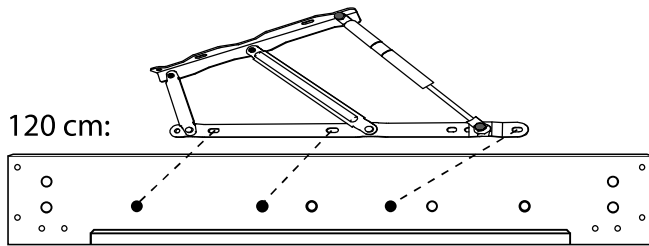

Meise Möbel GmbH & KG Klosterbauerschafer Straße 27 D-32278 Kirchlengern		SANTOS by meise Bettkasten / storage						90 cm 120 cm 140 cm	
A-82	B-82	C-82	D-82	E-82	F-82	G-82	H-82	I-82	
4	2	6	22	4	4	4	2	2	
 M8 60*60*160	 M8 H 160		 M6*20	 M6*25	 M6	 M6	 H 180	 90: 970* 878 120: 970*1178 140: 970*1378	
J-82	K-82	L-82	M-82	N-82	OL/OR-82	P-82	Q-82	R-82	
8	8	4	2	4	1 / 1	6	2	24	
	 M8*50	 M8	 36 cm 90: 350 N 120: 850 N 140: 850 N	 M8*16		 M8*20	 820*95*60	 3,5*16	
S-82	T-82	U-82	V-82	W-82	X-82	Y-82	Z-82	AA-82	
4	-	1	-	1	4	4	10	-	
 M8	-	 90: 880*200 120: 1180*200 140: 1380*200	-	 5	 M8*35	 M8	 4*70	-	
AB-82	AC-82	AD-82	AE-82	AF-82	AG-82	AH-82	AI-82	AJ-82	
1	2	-	-	-	-	-	-	-	
 40*30*1932	 40*30* 830 40*30*1130 40*30*1330	-	-	-	-	-	-	-	
		 60 min	 10/13 cm	 < 120 KG					

90 cm:

120 cm:

9

10