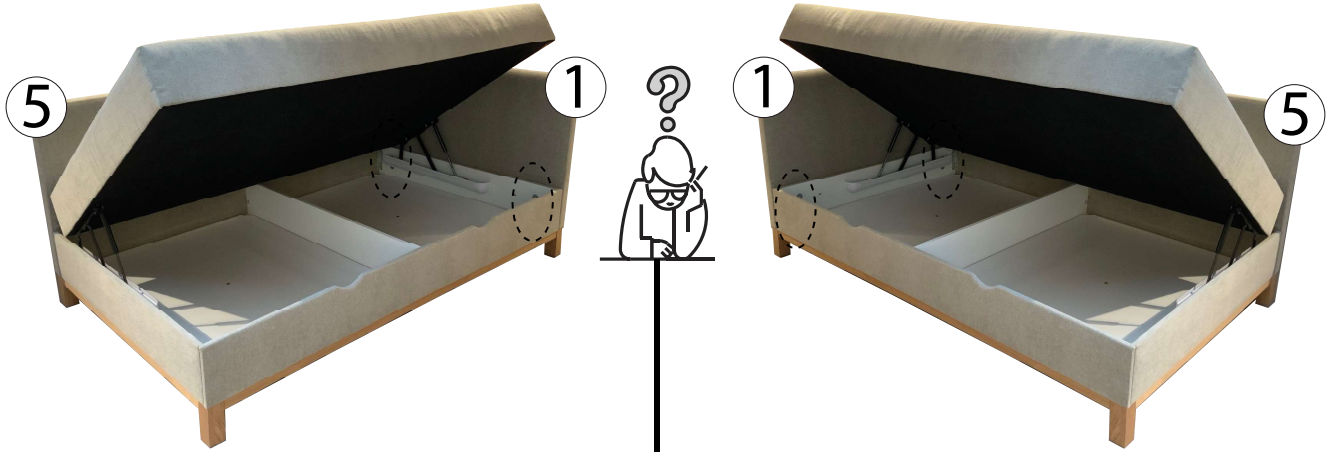

Meise Möbel GmbH & KG Klosterbauerschafer Straße 27 D-32278 Kirchlengern		SANTOS by meise Bettkasten / storage						90 cm 120 cm 140 cm	
A-82	B-82	C-82	D-82	E-82	F-82	G-82	H-82	I-82	
4	2	6	22	4	4	4	2	2	
 M8 60*60*160	 M8 H 160		 M6*20	 M6*25	 M6	 M6	 H 180	 90: 970* 878 120: 970*1178 140: 970*1378	
J-82	K-82	L-82	M-82	N-82	OL/OR-82	P-82	Q-82	R-82	
8	8	4	2	4	1 / 1	6	2	24	
	 M8*50	 M8	 36 cm 90: 350 N 120: 850 N 140: 850 N	 M8*16		 M8*20	 820*95*60	 3,5*16	
S-82	T-82	U-82	V-82	W-82	X-82	Y-82	Z-82	AA-82	
4	-	1	-	1	4	4	10	-	
 M8	-	 90: 880*200 120: 1180*200 140: 1380*200	-	 5	 M8*35	 M8	 4*70	-	
AB-82	AC-82	AD-82	AE-82	AF-82	AG-82	AH-82	AI-82	AJ-82	
1	2	-	-	-	-	-	-	-	
 40*30*1932	 40*30* 830 40*30*1130 40*30*1330	-	-	-	-	-	-	-	
		 60 min	 10/13 cm	 < 120 KG					

1

2

3

4

5

6

7

8

90 cm:

120 cm:

9

10