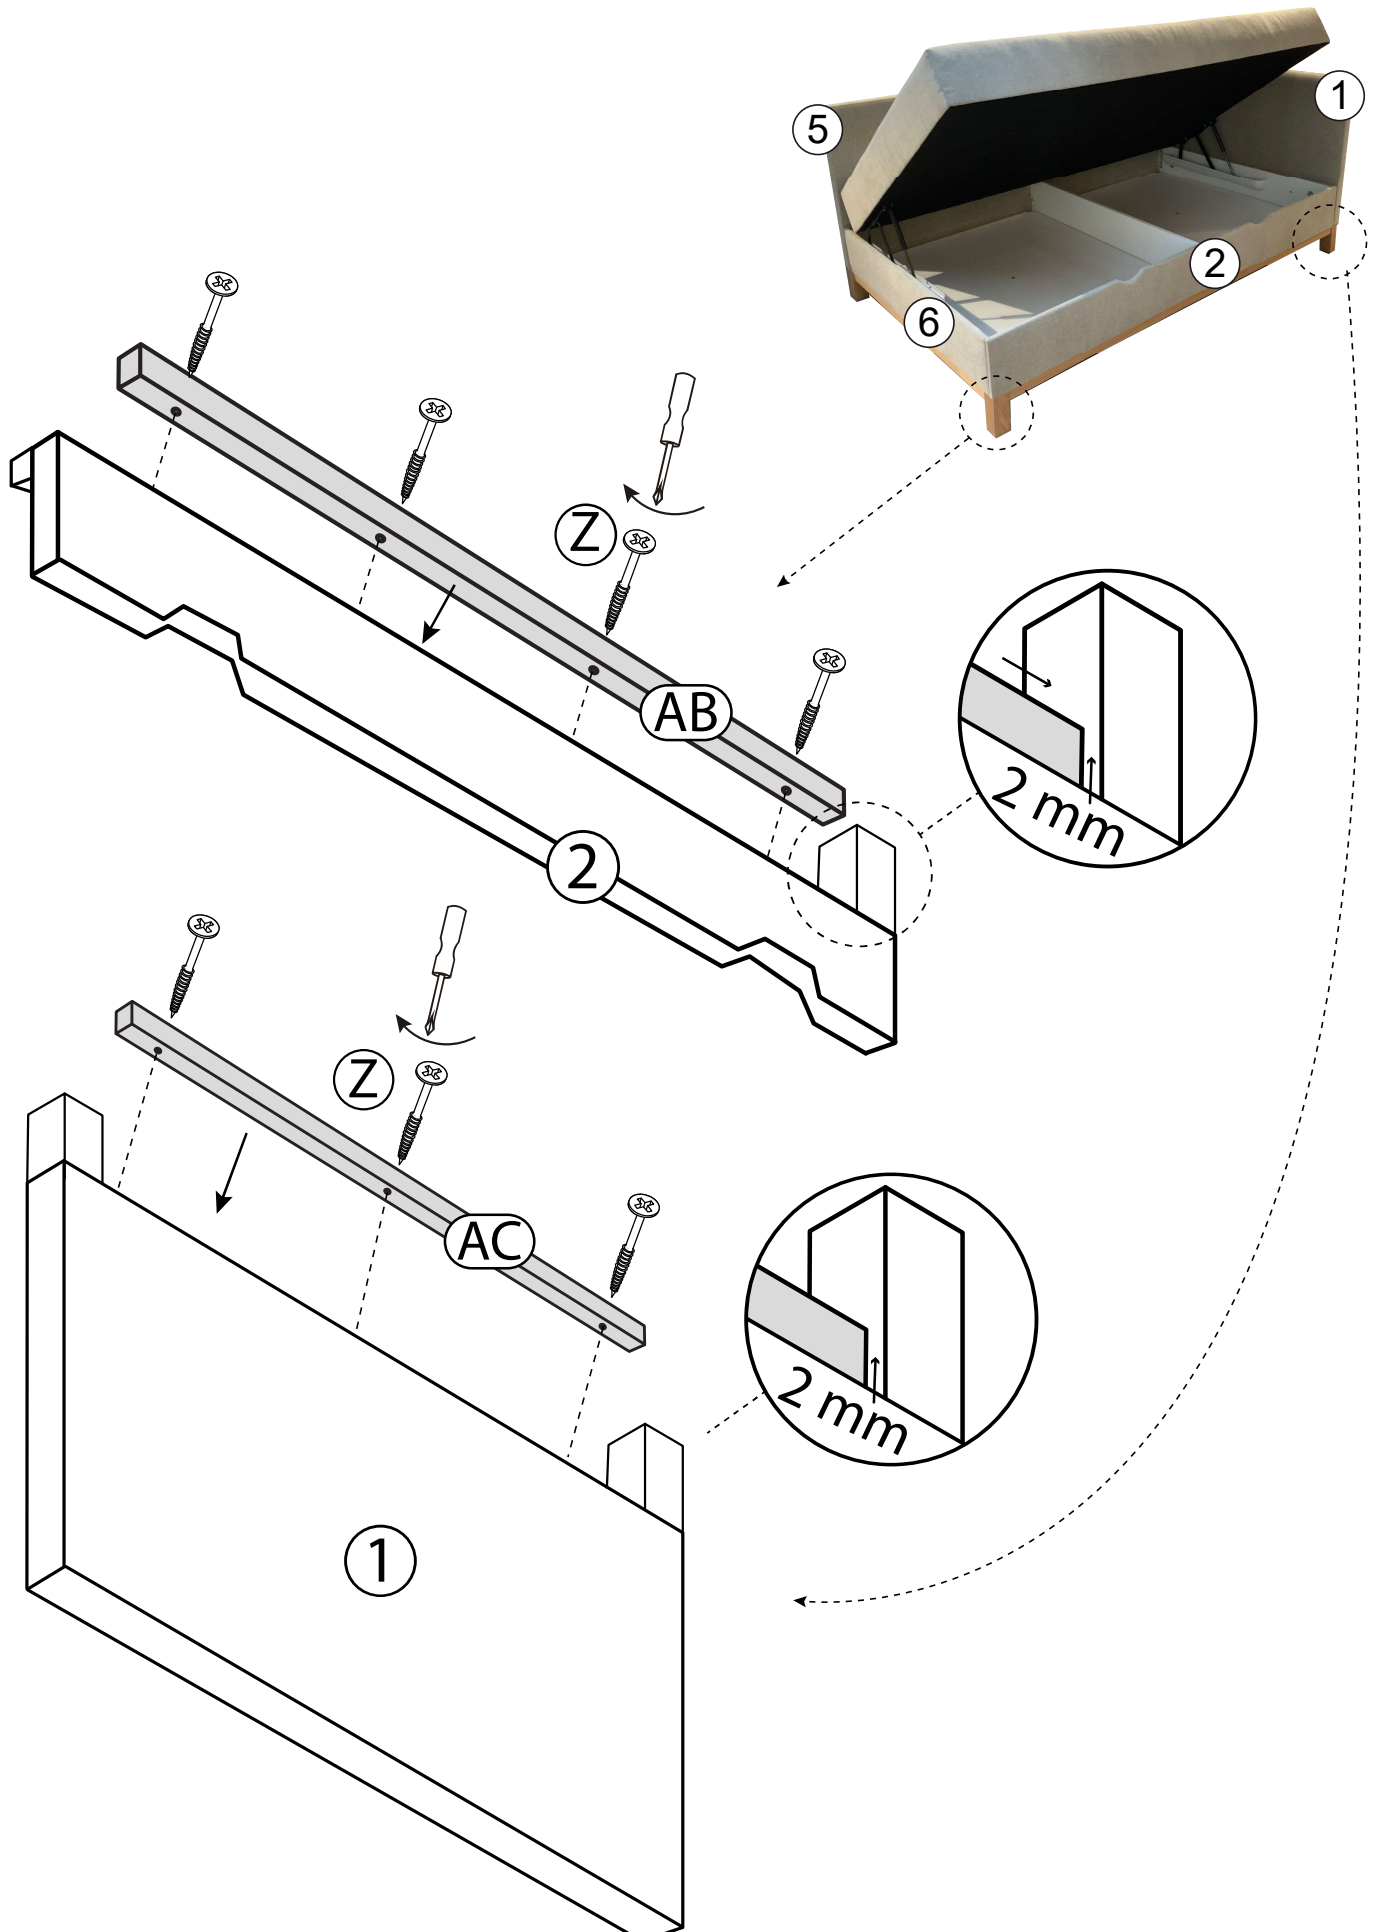

Meise Möbel GmbH & KG Klosterbauerschafer Straße 27 D-32278 Kirchlengern		SANTOS by meise Bettkasten / storage						90 cm 120 cm 140 cm	
A-82	B-82	C-82	D-82	E-82	F-82	G-82	H-82	I-82	
4	2	6	22	4	4	4	2	2	
 M8 60*60*160	 M8 H 160		 M6*20	 M6*25	 M6	 M6	 H 180	 90: 970* 878 120: 970*1178 140: 970*1378	
J-82	K-82	L-82	M-82	N-82	OL/OR-82	P-82	Q-82	R-82	
8	8	4	2	4	1 / 1	6	2	24	
	 M8*50	 M8	 36 cm 90: 350 N 120: 850 N 140: 850 N	 M8*16		 M8*20	 820*95*60	 3,5*16	
S-82	T-82	U-82	V-82	W-82	X-82	Y-82	Z-82	AA-82	
4	-	1	-	1	4	4	10	-	
 M8	-	 90: 880*200 120: 1180*200 140: 1380*200	-	 5	 M8*35	 M8	 4*70	-	
AB-82	AC-82	AD-82	AE-82	AF-82	AG-82	AH-82	AI-82	AJ-82	
1	2	-	-	-	-	-	-	-	
 40*30*1932	 40*30* 830 40*30*1130 40*30*1330	-	-	-	-	-	-	-	
		 60 min	 10/13 cm	 < 120 KG					

1

2

3

4

5

6

7

8

90 cm:

120 cm:

9

10