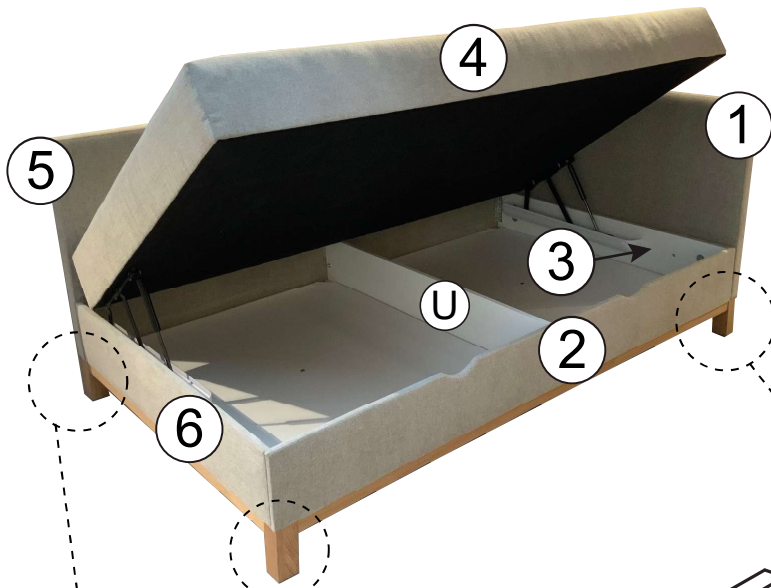

Meise Möbel GmbH & KG Klosterbauerschafer Straße 27 D-32278 Kirchlengern		SANTOS by meise Bettkasten / storage						90 cm 120 cm 140 cm	
A-82	B-82	C-82	D-82	E-82	F-82	G-82	H-82	I-82	
4	2	6	22	4	4	4	2	2	
 M8 60*60*160	 M8 H 160		 M6*20	 M6*25	 M6	 M6	 H 180	 90: 970* 878 120: 970*1178 140: 970*1378	
J-82	K-82	L-82	M-82	N-82	OL/OR-82	P-82	Q-82	R-82	
8	8	4	2	4	1 / 1	6	2	24	
	 M8*50	 M8	 36 cm 90: 350 N 120: 850 N 140: 850 N	 M8*16		 M8*20	 820*95*60	 3,5*16	
S-82	T-82	U-82	V-82	W-82	X-82	Y-82	Z-82	AA-82	
4	-	1	-	1	4	4	10	-	
 M8	-	 90: 880*200 120: 1180*200 140: 1380*200	-	 5	 M8*35	 M8	 4*70	-	
AB-82	AC-82	AD-82	AE-82	AF-82	AG-82	AH-82	AI-82	AJ-82	
1	2	-	-	-	-	-	-	-	
 40*30*1932	 40*30* 830 40*30*1130 40*30*1330	-	-	-	-	-	-	-	
		 60 min	 10/13 cm	 < 120 KG					

1

2

3

4

5

6

7

8

90 cm:

120 cm:

9

10