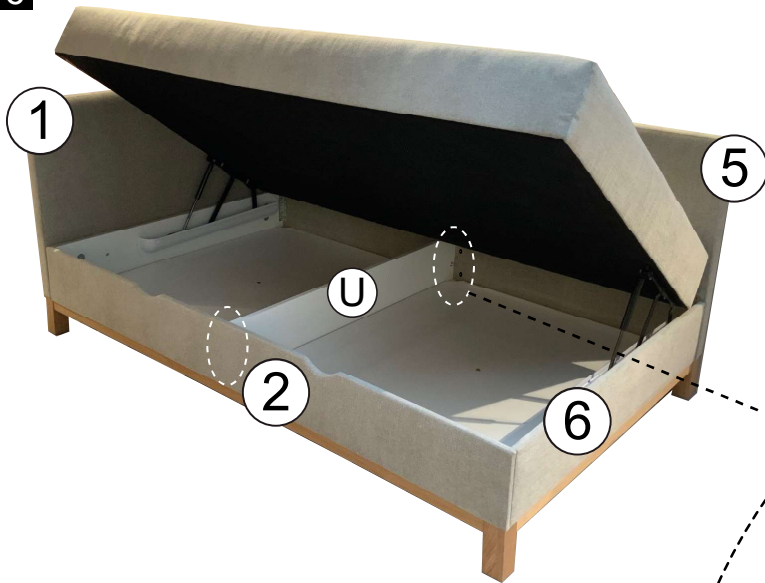

Meise Möbel GmbH & KG Klosterbauerschafer Straße 27 D-32278 Kirchlengern		SANTOS by meise Bettkasten / storage						90 cm 120 cm 140 cm	
A-82	B-82	C-82	D-82	E-82	F-82	G-82	H-82	I-82	
4	2	6	22	4	4	4	2	2	
 M8 60*60*160	 M8 H 160		 M6*20	 M6*25	 M6	 M6	 H 180	 90: 970* 878 120: 970*1178 140: 970*1378	
J-82	K-82	L-82	M-82	N-82	OL/OR-82	P-82	Q-82	R-82	
8	8	4	2	4	1 / 1	6	2	24	
	 M8*50	 M8	 36 cm 90: 350 N 120: 850 N 140: 850 N	 M8*16		 M8*20	 820*95*60	 3,5*16	
S-82	T-82	U-82	V-82	W-82	X-82	Y-82	Z-82	AA-82	
4	-	1	-	1	4	4	10	-	
 M8	-	 90: 880*200 120: 1180*200 140: 1380*200	-	 5	 M8*35	 M8	 4*70	-	
AB-82	AC-82	AD-82	AE-82	AF-82	AG-82	AH-82	AI-82	AJ-82	
1	2	-	-	-	-	-	-	-	
 40*30*1932	 40*30* 830 40*30*1130 40*30*1330	-	-	-	-	-	-	-	
		 60 min	 10/13 cm	 < 120 KG					

1

2

3

4

5

6

7

8

90 cm:

120 cm:

9

10