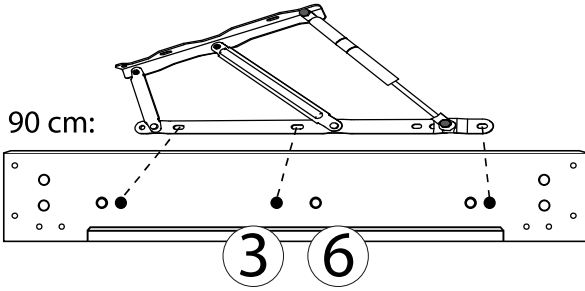

Meise Möbel GmbH & KG Klosterbauerschafer Straße 27 D-32278 Kirchlengern		SANTOS by meise Bettkasten / storage						90 cm 120 cm 140 cm	
A-82	B-82	C-82	D-82	E-82	F-82	G-82	H-82	I-82	
4	2	6	22	4	4	4	2	2	
 M8 60*60*160	 M8 H 160		 M6*20	 M6*25	 M6	 M6	 H 180	 90: 970* 878 120: 970*1178 140: 970*1378	
J-82	K-82	L-82	M-82	N-82	OL/OR-82	P-82	Q-82	R-82	
8	8	4	2	4	1 / 1	6	2	24	
	 M8*50	 M8	 36 cm 90: 350 N 120: 850 N 140: 850 N	 M8*16		 M8*20	 820*95*60	 3,5*16	
S-82	T-82	U-82	V-82	W-82	X-82	Y-82	Z-82	AA-82	
4	-	1	-	1	4	4	10	-	
 M8	-	 90: 880*200 120: 1180*200 140: 1380*200	-	 5	 M8*35	 M8	 4*70	-	
AB-82	AC-82	AD-82	AE-82	AF-82	AG-82	AH-82	AI-82	AJ-82	
1	2	-	-	-	-	-	-	-	
 40*30*1932	 40*30* 830 40*30*1130 40*30*1330	-	-	-	-	-	-	-	
		 60 min	 10/13 cm	 < 120 KG					

1

2

3

4

5

6

7

8

90 cm:

120 cm:

9

10