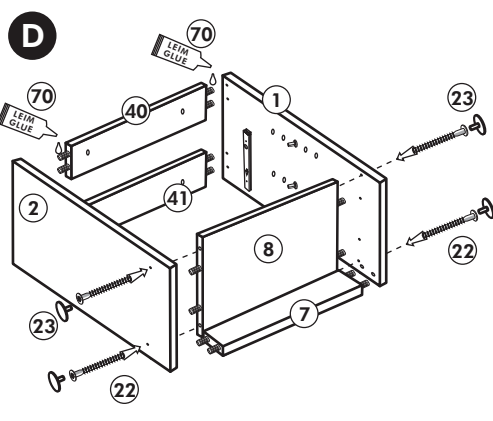

Wilhelm Hoffmeister GmbH + Co KG, Hueckerstr. 19, 32257 Bünde

Unterschrank ohne AP

Nr. 003 Rev.00