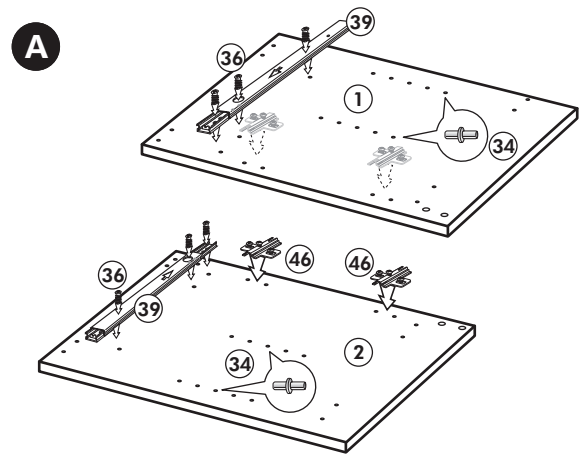

Wilhelm Hoffmeister GmbH + Co KG, Hueckerstr. 19, 32257 Bünde

Unterschrank ohne AP

Nr. 003 Rev.00