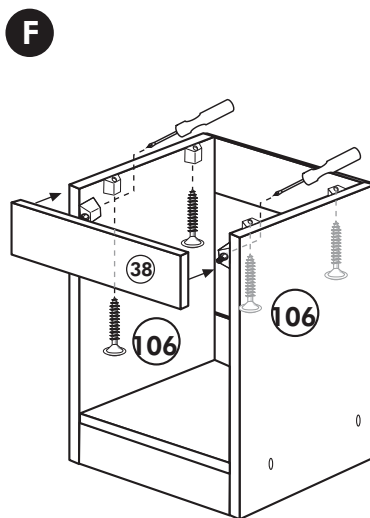

Wilhelm Hoffmeister GmbH + Co KG, Hueckerstr. 19, 32257 Bünde

Spüle-Unterschrank ohne AP

Nr. 400 Rev.00

23 4x Ø 3	30 2x
46 2x	29 2x Ø 10
42 2x	22 4x
63 4x 8 x 30	26 2x 4,0 x 30 M4
106 4x 4,0 x 30	31 4x
	60 2x Ø 5
	27 14x 3,0 x 20
	21 1x

Ø 5 mm

Herdumbau ohne AP

Nr. 006 Rev.00

63		4x 8 x 30
30		2x
29		2x Ø 10
22		4x
23		4x Ø 3
106		2x 4,0 x 30
36		4x 3,5 x 15
107		2x
70		1x

A

B

C