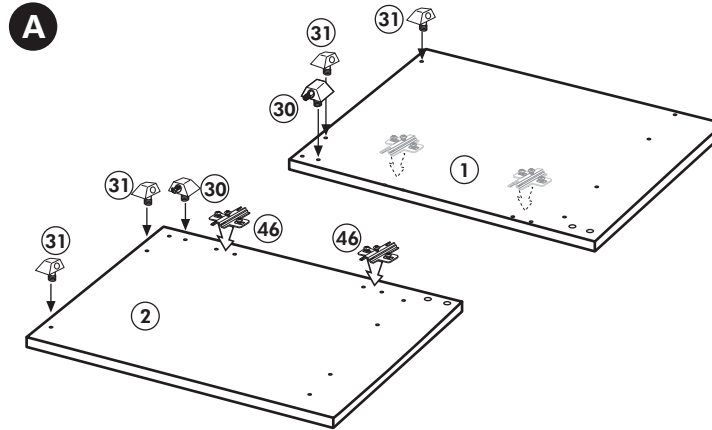

Wilhelm Hoffmeister GmbH + Co KG, Hueckerstr. 19, 32257 Bünde

Spüle-Unterschrank ohne AP

Nr. 400 Rev.00

23 4x Ø 3	30 2x
46 2x	29 2x Ø 10
42 2x	22 4x
63 4x 8 x 30	26 2x 4,0 x 30 M4
106 4x 4,0 x 30	31 4x
	60 2x Ø 5
	27 14x 3,0 x 20
	21 1x

Ø 5 mm

Herdumbau ohne AP

Nr. 006 Rev.00

63		4x 8 x 30
30		2x
29		2x Ø 10
22		4x
23		4x Ø 3
106		2x 4,0 x 30
36		4x 3,5 x 15
107		2x
70		1x

A

B

C