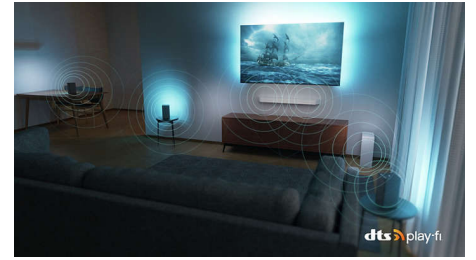

Kompatibel mit DTS Play-Fi

Genießen Sie sofort nach dem Auspacken einen großartigen, klaren Fernsehklang. Wenn Sie ein besseres Erlebnis wünschen, können Sie mit dem kabellosen Philips Heimsystem und DTS Play-Fi im Handumdrehen eine Verbindung zu kompatiblen Soundbars und kabellosen Lautsprechern in Ihrer Wohnung herstellen. Sie können sogar ein Home Entertainment-System mit Surround Sound erstellen, bei dem Sie Ihren Fernseher als zentralen Lautsprecher nutzen.

Home Sound Made Easy

Großartiger Fernsehklang. Einfaches Hinzufügen von Soundbars oder Lautsprechern.