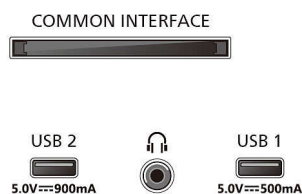

Connections

Side

Bottom

Ausstellungsdatum
2024-03-14

Version: 1.1.1

EAN: 87 18863 04093 5

© 2024 Koninklijke Philips N.V.
Alle Rechte vorbehalten.

Technische Daten können ohne vorherige Ankündigung geändert werden. Die Marken sind Eigentum von Koninklijke Philips N.V. oder der jeweiligen Firmen.