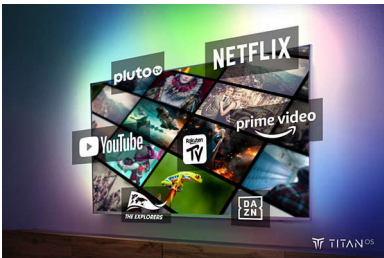

Bereit für die Inhalte, die Sie lieben.

- Klang und Bild wie im Kino. Dolby Vision und Dolby Atmos.
- Ultrascharfes Bild. Lebendiges Fernseherlebnis.
- Perfekt fürs Gaming. 120 Hz, extrem geringe Eingangsverzögerung, VRR, FreeSync.

Intelligente Plattform TITAN OS

Mit unserer neuen TITAN OS Smart TV-Plattform finden Sie Ihre Lieblingsinhalte im

Nu. Sie schauen gerne eine bestimmte Serie? Dann können Sie sie jetzt direkt vom Startbildschirm aus weiterschauen. Wenn Sie auf der Suche nach etwas Neuem sind, können Sie Kategorien wie Action oder Drama durchsuchen und sich Vorschläge von den gängigsten Streaming-Diensten ansehen – alles an einem Ort.