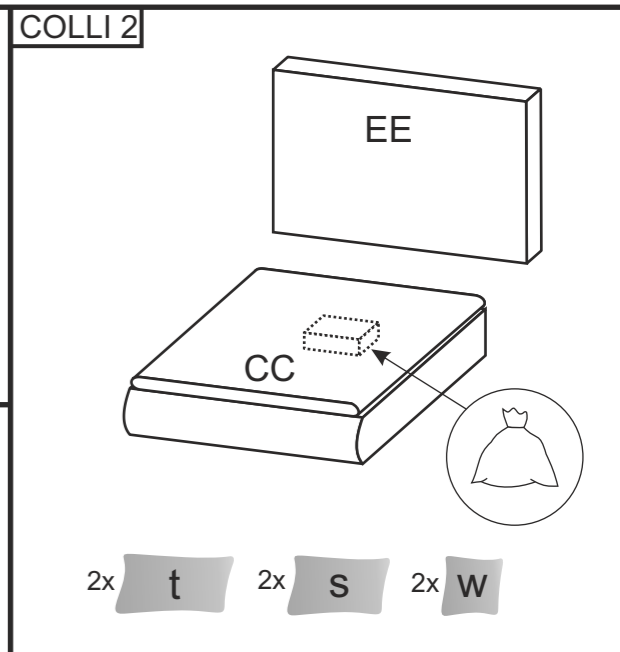

CARA MIA 1

- (DE) Montageanleitung
- (IT) Istruzioni di montaggio
- (PL) Instrukcja montażu
- (FR) Notice de montage
- (NL) Handleiding voor de montage
- (RO) Instrucțiuni de asamblare
- (GB) Assembly instructions
- (SK) Montážny návod
- (TR) Montaj talimatı
- (CZ) Montážní návod
- (RU) Инструкция по монтажу
- (HU) Szerelési útmutató

18x		9x	Ø8	4x	14x (M6x50)	8x (M6x25)	9x	M8	9x
a		b		c	d	e	f		g
4x	(5x35)	9x (M8x80)	5x	4x	2x	2x	2x	2x	
	i	k	r	u	y		w	s	
4x									
	t								

Service - Servis - Dienstverlening - Servis - Serwis - Сервисная служба - Servizio - Service
Serviciu - Služby - Szolgáltatás

18x		9x	Ø8	4x	14x (M6x50)	8x (M6x25)	9x	M8	9x
4x	(5x35)	9x	(M8x80)	5x		4x	2x	2x	2x
					50mm		10cm		
4x									
	50cm								
	67cm								

Service - Servis - Dienstverlening - Servis - Serwis - Сервисная служба - Servizio - Service
Serviciu - Služby - Szolgáltatás