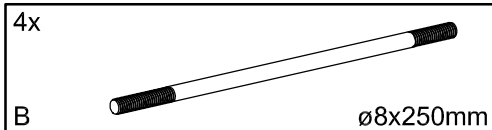

Szerelési útmutató
»Monro«

Instrucțiuni de montaj
»Monro«

Montaj talimati
»Monro«

Инструкция по монтажу
»Monro«

Service · Assistenza · Dienstverlening · Serwis Servis · Szerviz · Сервисная служба

Name · Nom · Nome · Naam Nazwa · Jméno · Názov · Név · Denumire · Ísim · Название	Monro
Nr. · No. · N° · Номер · Č · Sz	-
Typ · Type · Tip · Típus · Tipo Тип	Couchtisch
	-

12x A $\varnothing 38$	4x B $\varnothing 8 \times 250 \text{mm}$	8x C $\varnothing 38 \times 100 \text{mm}$	
4x D = Kunststoff $\varnothing 8$	4x E $\varnothing 8$	4x F M8	1x G

1

2

3

4

- 4x  D = Kunststoff ø8
- 4x  E ø8
- 4x  F M8
- 1x  G