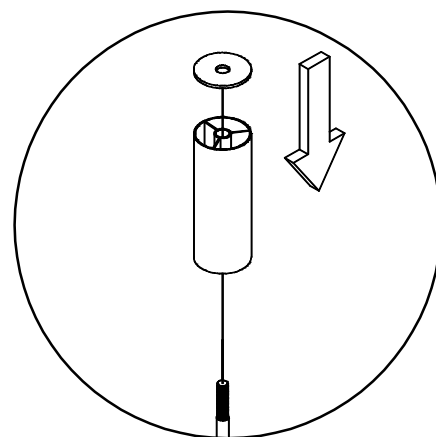

Szerelési útmutató
»Monro«

Instrucțiuni de montaj
»Monro«

Montaj talimati
»Monro«

Инструкция по монтажу
»Monro«

Service · Assistenza · Dienstverlening · Serwis Servis · Szerviz · Сервисная служба

Name · Nom · Nome · Naam Nazwa · Jméno · Názov · Név · Denumire · Ísim · Название	Monro
Nr. · No. · N° · Номер · Č · Sz	-
Typ · Type · Tip · Típus · Tipo Тип	Couchtisch
	-

12x A $\varnothing 38$	4x B $\varnothing 8 \times 250 \text{mm}$	8x C $\varnothing 38 \times 100 \text{mm}$	
4x D = Kunststoff $\varnothing 8$	4x E $\varnothing 8$	4x F M8	1x G

1

2

3

4

- 4x  D = Kunststoff ø8
- 4x  E ø8
- 4x  F M8
- 1x  G