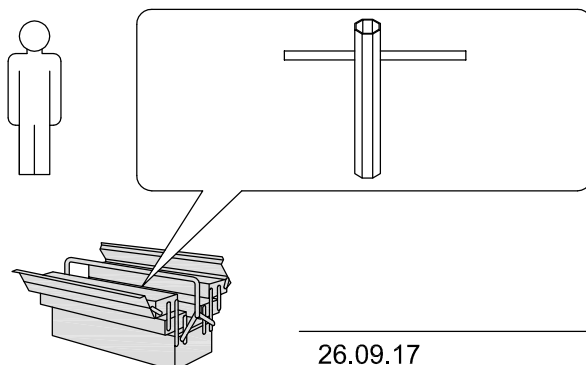

Szerelési útmutató
»Monro«

Instrucțiuni de montaj
»Monro«

Montaj talimati
»Monro«

Инструкция по монтажу
»Monro«

Service · Assistenza · Dienstverlening · Serwis Servis · Szerviz · Сервисная служба

Name · Nom · Nome · Naam Nazwa · Jméno · Názov · Név · Denumire · Ísim · Название	Monro
Nr. · No. · N° · Номер · Č · Sz	-
Typ · Type · Tip · Típus · Tipo Тип	Couchtisch
	-

12x A $\varnothing 38$	4x B $\varnothing 8 \times 250 \text{mm}$	8x C $\varnothing 38 \times 100 \text{mm}$	
4x D = Kunststoff $\varnothing 8$	4x E $\varnothing 8$	4x F M8	1x G

1

2

3

4

- 4x  D = Kunststoff ø8
- 4x  E ø8
- 4x  F M8
- 1x  G