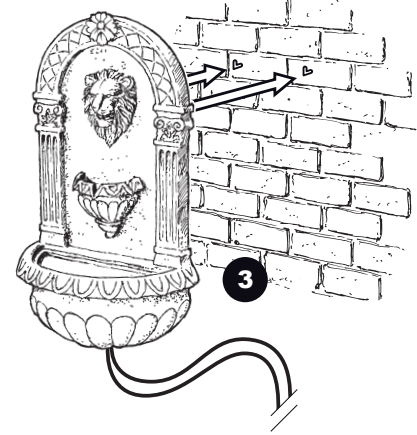

~ Assoro ~

Contents / Inhalt / Contenu / Inhoud:

1 x 1308338

- During severe frost switch off the pump, remove ornament and pump!
- Bei strengem Frost sollte das Set ausgeschaltet sowie das Deko-Element und Pumpe entfernt werden!
- Tijdens strenge vorst set uitschakelen, ornament en pomp verwijderen!
- Protégez votre fontaine décorative et mettez votre pompe à l'arrêt pendant la période d'hiver.