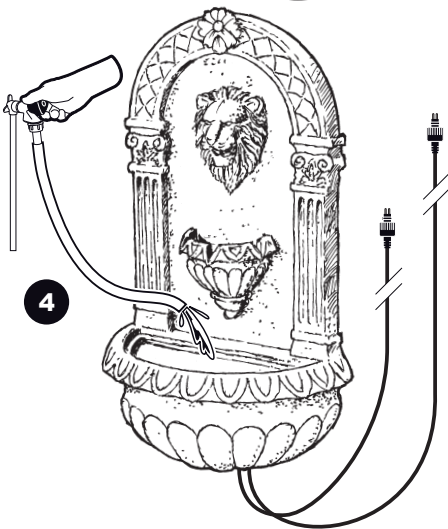

~ Assoro ~

Contents / Inhalt / Contenu / Inhoud:

1 x 1308338

- During severe frost switch off the pump, remove ornament and pump!
- Bei strengem Frost sollte das Set ausgeschaltet sowie das Deko-Element und Pumpe entfernt werden!
- Tijdens strenge vorst set uitschakelen, ornament en pomp verwijderen!
- Protégez votre fontaine décorative et mettez votre pompe à l'arrêt pendant la période d'hiver.