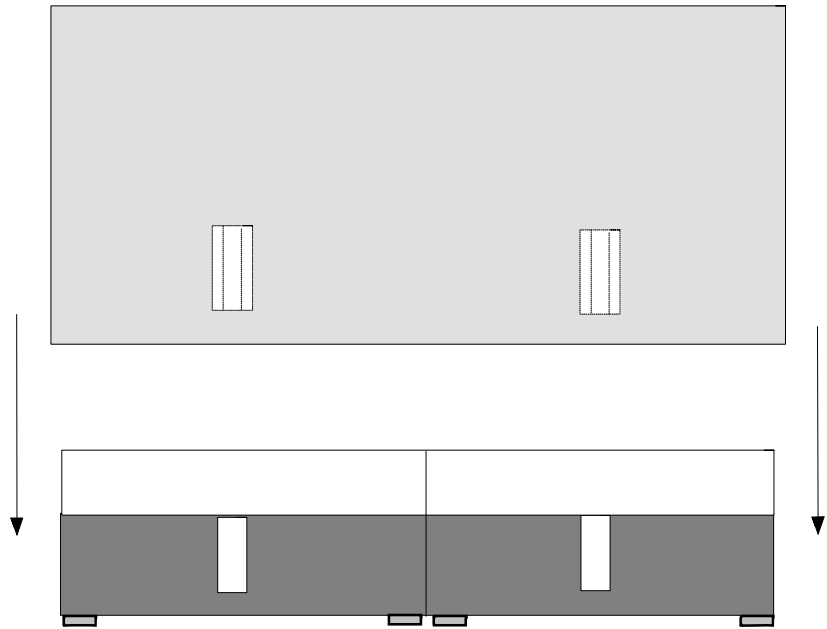

Maße in mm

Box-System Oregon

160/180/200 x 200

- | | |
|---------------------------------------|---|
| D Montageanleitung | GB Assembly instructions |
| NL Handleiding voor de montage | PL Instrukcja montazu |
| TR Montaj talimati | RU Инструкция по монтажу |
| RO Instrucțiunile de instalare | I Istruzioni per l'installazione |
| F Instructions d'installation | SK Pokyny k inštalácii |
| CZ Pokyny k instalaci | H Telepítési utasítások |

Beschlagbeutel

0
10
20
30
40
50
60
70
80
90
100
110
120
130
140
150
160
170
180
190
200

1.

2.

1.

2.

3.