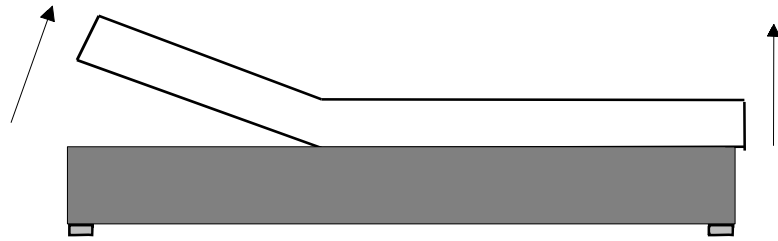

84547715

20160001

Service • Dienstverlening • Serwis • Servis • Сервисная служба

Name • Naam • Nazwa • İsim • Название
Box-System Oregon
Nr. • No. • Номер
84547715
Typ • Type • Тип • Тип
Boxspring
 Beige, Hellblau, Anthrazit

Beschlagbeutel

0
10
20
30
40
50
60
70
80
90
100
110
120
130
140
150
160
170
180
190
200

1.

2.

1.

2.

3.