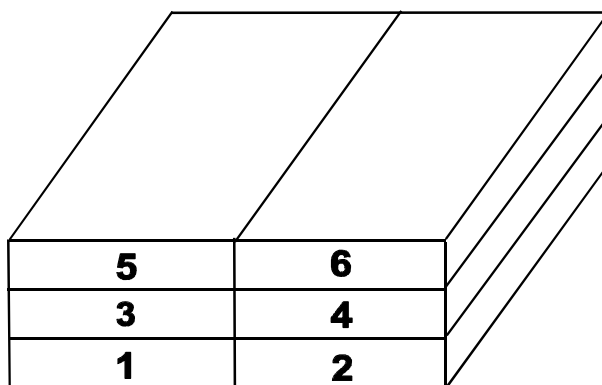

Maße in mm

Box-System Oregon

160/180/200 x 200

- | | |
|---------------------------------------|---|
| D Montageanleitung | GB Assembly instructions |
| NL Handleiding voor de montage | PL Instrukcja montazu |
| TR Montaj talimati | RU Инструкция по монтажу |
| RO Instrucțiunile de instalare | I Istruzioni per l'installazione |
| F Instructions d'installation | SK Pokyny k inštalácii |
| CZ Pokyny k instalaci | H Telepítési utasítások |

84547715

20160001

Service • Dienstverlening • Serwis • Servis • Сервисная служба

Name • Naam • Nazwa • İsim • Название
Box-System Oregon
Nr. • No. • Номер
84547715
Typ • Type • Тип • Тип
Boxspring
 Beige, Hellblau, Anthrazit

Beschlagbeutel

0
10
20
30
40
50
60
70
80
90
100
110
120
130
140
150
160
170
180
190
200

1.

2.

1.

2.

3.