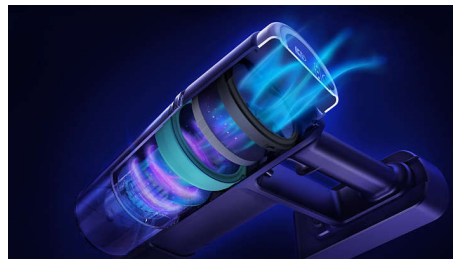

3-Stufen-Filtersystem

99,9% der Feinstaub- und Schmutzpartikel werden dank drei ultrafeinen Filtern sicher im Filterinneren aufbewahrt³. So wird Ihr Boden nachhaltig von Feinstaub und Schmutz befreit.