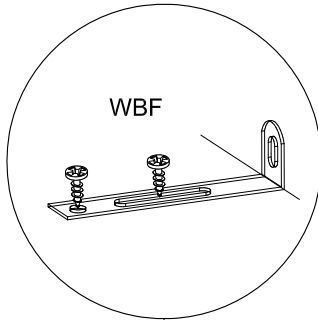

Montageanleitung Clara MZS 6EB

DE - Sicherheitsvorschriften

Beachten Sie bitte unbedingt die angegebenen Aufbauvorschriften.

EN - Caution

Follow carefully the assembling instructions described in the directions.

FR - Sécurité

Respecter les instructions de montage décrites dans la notice.

NL - Veiligheid

De in de Gebruiksaanwijzing beschreven Instructies respecteren.

 8x VBS	 8x ADK-VBS
 2x BG	 4x RWS27
 6x TB26-0	 12x SP1
 6x KP0-26	 24x BT
 2x TS1	 30x NA
 4x NG	 1x WBF

A**B**

C**D**

E

Befestigungsmaterial
für die Kippsicherung
ist der Wandeigenschaft
anzupassen!

**F**