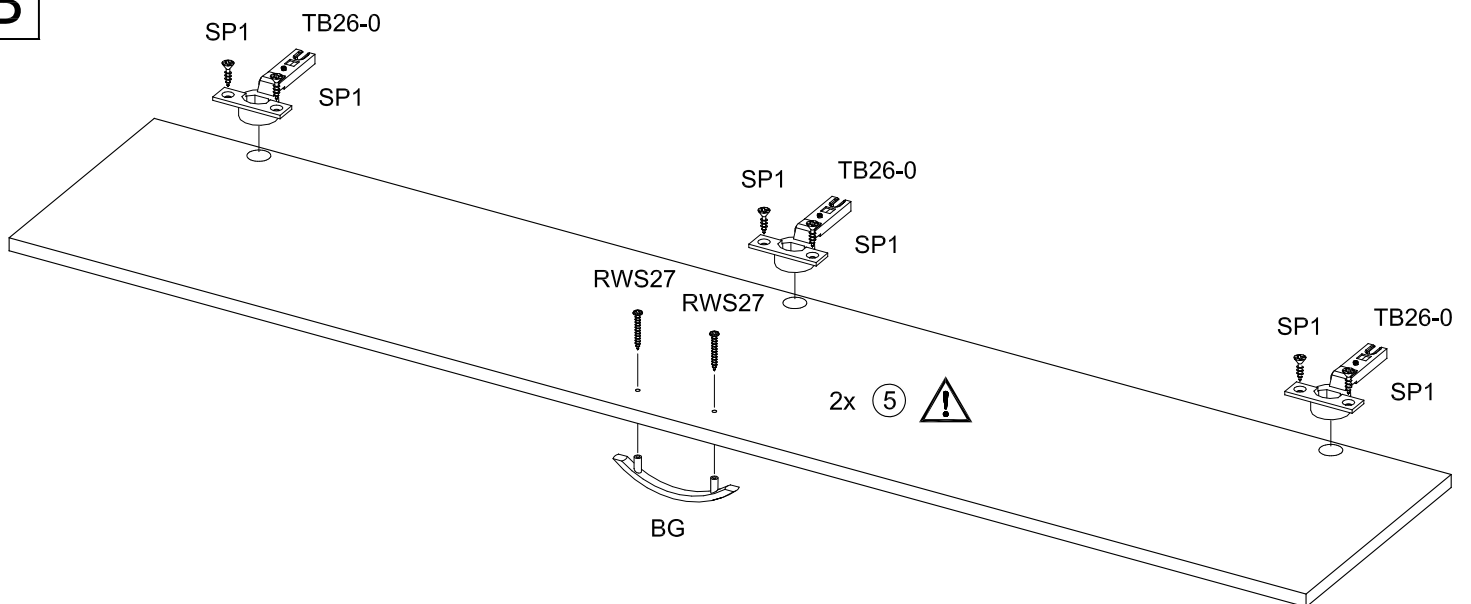

Montageanleitung Clara MZS 6EB

DE - Sicherheitsvorschriften

Beachten Sie bitte unbedingt die angegebenen Aufbauvorschriften.

EN - Caution

Follow carefully the assembling instructions described in the directions.

FR - Sécurité

Respecter les instructions de montage décrites dans la notice.

NL - Veiligheid

De in de Gebruiksaanwijzing beschreven Instructies respecteren.

 8x VBS	 8x ADK-VBS
 2x BG	 4x RWS27
 6x TB26-0	 12x SP1
 6x KP0-26	 24x BT
 2x TS1	 30x NA
 4x NG	 1x WBF

A**B**

C**D**

E

Befestigungsmaterial
für die Kippsicherung
ist der Wandeigenschaft
anzupassen!

**F**