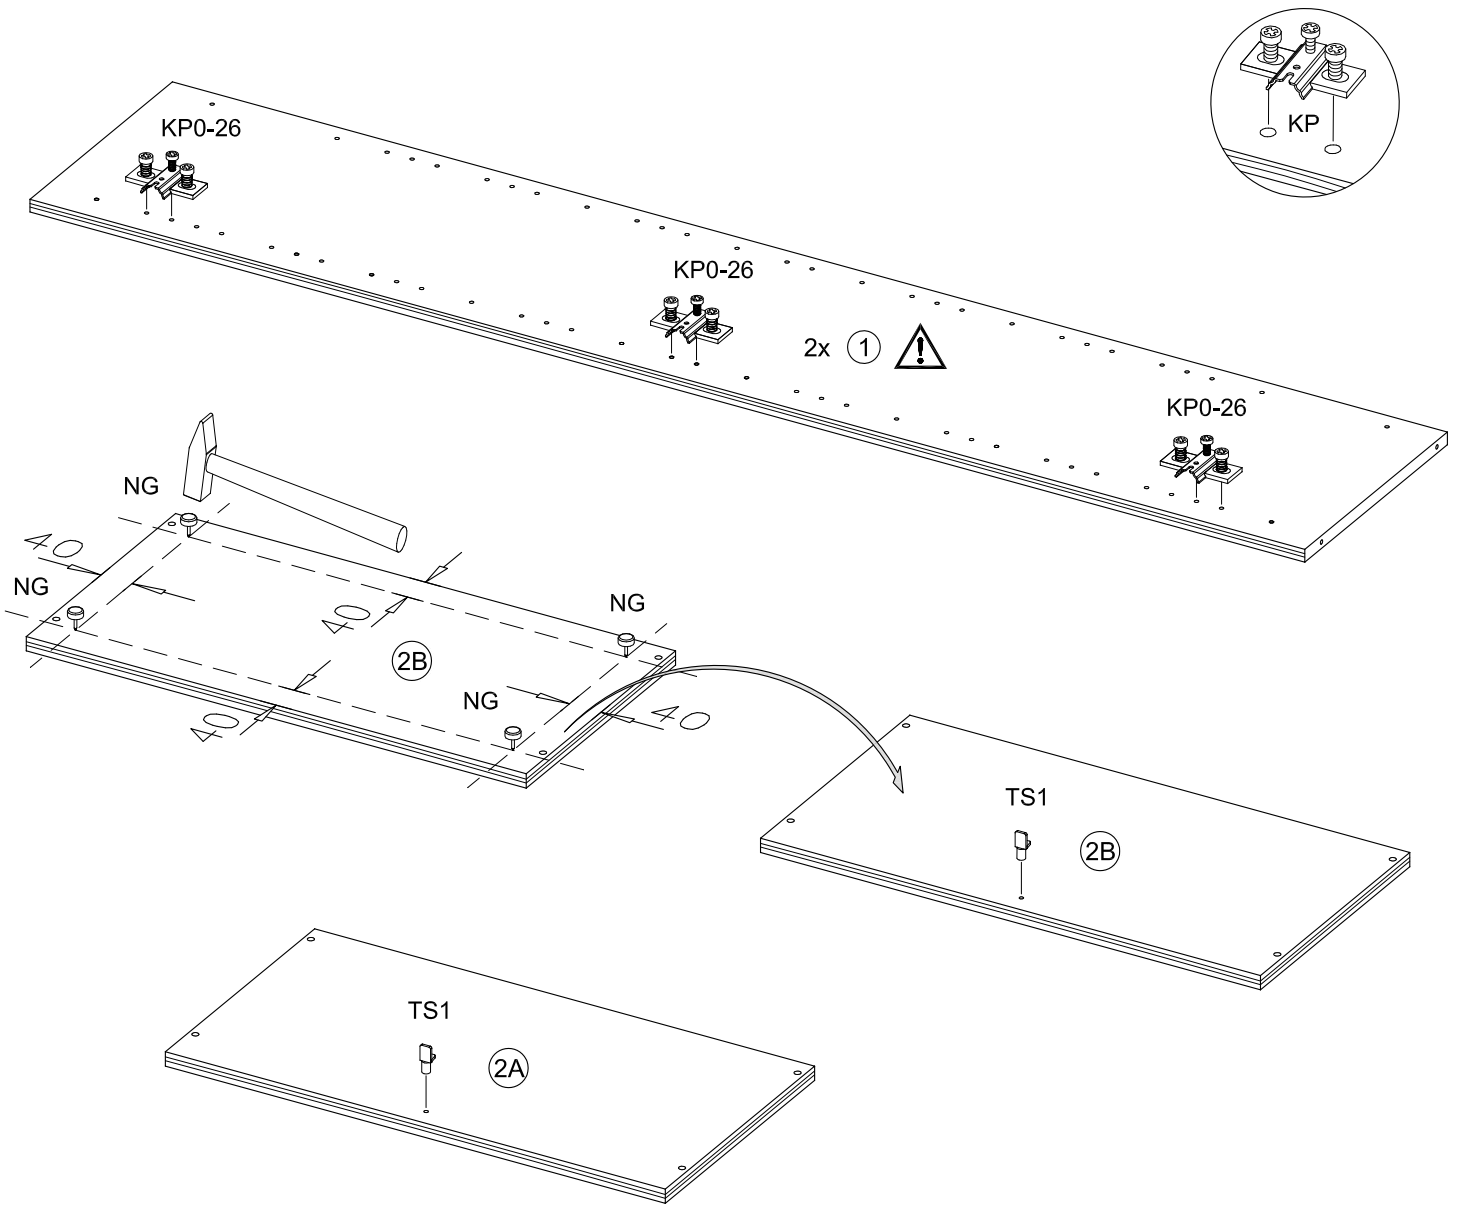

Montageanleitung Clara MZS 6EB

DE - Sicherheitsvorschriften

Beachten Sie bitte unbedingt die angegebenen Aufbauvorschriften.

EN - Caution

Follow carefully the assembling instructions described in the directions.

FR - Sécurité

Respecter les instructions de montage décrites dans la notice.

NL - Veiligheid

De in de Gebruiksaanwijzing beschreven Instructies respecteren.

 8x VBS	 8x ADK-VBS
 2x BG	 4x RWS27
 6x TB26-0	 12x SP1
 6x KP0-26	 24x BT
 2x TS1	 30x NA
 4x NG	 1x WBF

A**B**

C**D**

E

Befestigungsmaterial
für die Kippsicherung
ist der Wandeigenschaft
anzupassen!

**F**