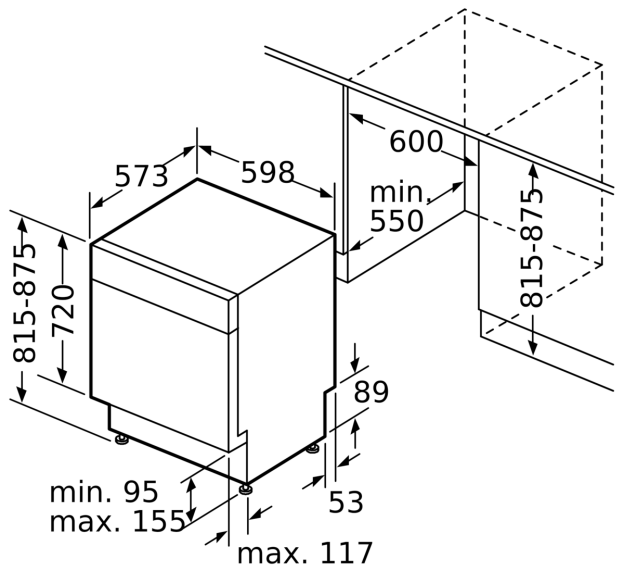

Ausstattung

Technische Daten

Energieeffizienzklasse:D
 Energieverbrauch des eco-Programms pro 100 Betriebszyklen (EU 2017/1369):84 kWh
 Höchste Anzahl von Maßgedecken (EU 2017/1369):13
 Wasserverbrauch in Litern im eco-Programm pro Betriebszyklus (EU 2017/1369): 9.0 l
 Programmdauer (EU 2017/1369): 4:30 h
 Geräuschwert: 46 dB(A) re 1 pW
 Geräusch-Effizienzklasse: C
 Bauform: Einbau
 Höhe der Arbeitsplatte: 0 mm
 Abmessungen des Gerätes: 815 x 598 x 573 mm
 Min. Nischenmaße für Installation (H x B x T): .815-875 x 600 x 550 mm
 Tiefe bei geöffneter Tür (90°): 1150 mm
 Höhenverstellbare Füße:Ja - alle von vorne
 Höhenverstellung max.: 60 mm
 Verstellbarer Sockel: Horizontal und Vertikal
 Nettogewicht: 33.5 kg
 Bruttogewicht: 35.6 kg
 Anschlusswert: 2400 W
 Absicherung: 10 A
 Spannung:220-240 V
 Frequenz:50; 60 Hz
 Länge Anschlusskabel:175.0 cm
 Steckerart: Schuko-/Gardy mit Erdung
 Länge Zulaufschlauch: 165 cm
 Länge Ablaufschlauch: 190 cm
 EAN-Nummer: 4242003949580
 Gerätetyp: Unterbaufähig

Maße

- Gerätemaße (H x B x T): 81.5 cm x 59.8 cm x 57.3 cm

¹ auf einer Energieeffizienzklassen-Skala von A bis G

²Energieverbrauch kWh/100 Betriebszyklen (im Programm Eco 50 °C)

³ Wasserverbrauch in Liter pro Betriebszyklus (im Programm Eco 50 °C)

Maßzeichnungen

Maße in mm

⚡ Steckdose
() Werte mit Verlängerungssatz

Maße in mm