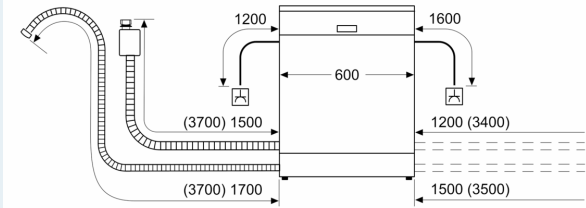

iQ300, Unterbau-Geschirrspüler, 60 cm, Edelstahl SN43HS10TE

Maßzeichnungen

Maße in mm

⚡ Steckdose
( ) Werte mit Verlängerungssatz