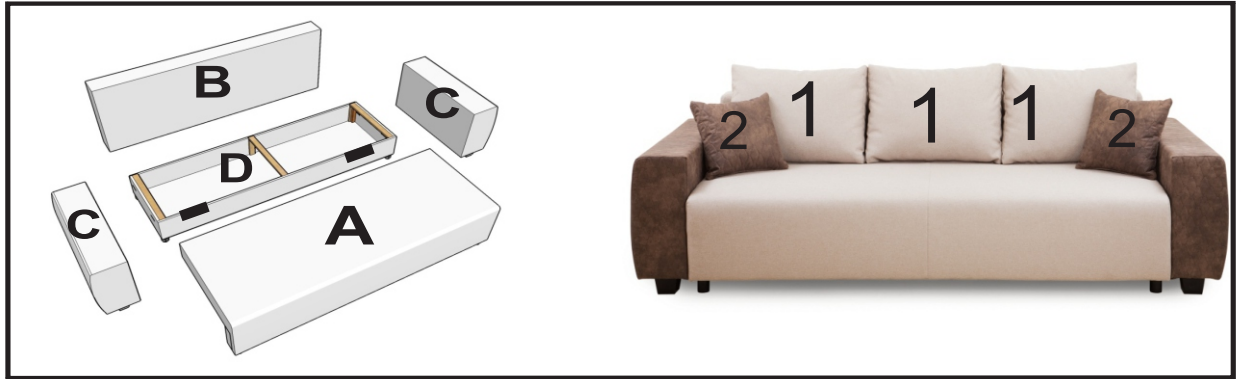

# BELLA SOFA VINTAGE

- |                                  |                                |
|----------------------------------|--------------------------------|
| (DE) Montageanleitung            | (IT) Istruzioni di montaggio   |
| (PL) Instrukcja montażu          | (FR) Notice de montage         |
| (NL) Handleiding voor de montage | (RO) Instrucțiuni de asamblare |
| (GB) Assembly instructions       | (SK) Montážny návod            |
| (TR) Montaj talimatı             | (CZ) Montážní návod            |
| (RU) Инструкция по монтажу       | (HU) Szerelési útmutató        |

9 x (4x16)  a	4 x (5x35)  b	4 x Ø 8  c	4 x M8  d	4 x (M8 x 70)  e	4 x  f	6 x  g	4 x  h
2x (M8x 40)  i	4 x  j	4 x  t	6 x  z	3x  1	2 x  2		

<p>Coli 1</p> <p>2 x </p> <p>3x </p>	<p>Coli 2</p>
<p>Coli 3</p>	<p>Coli 4</p>