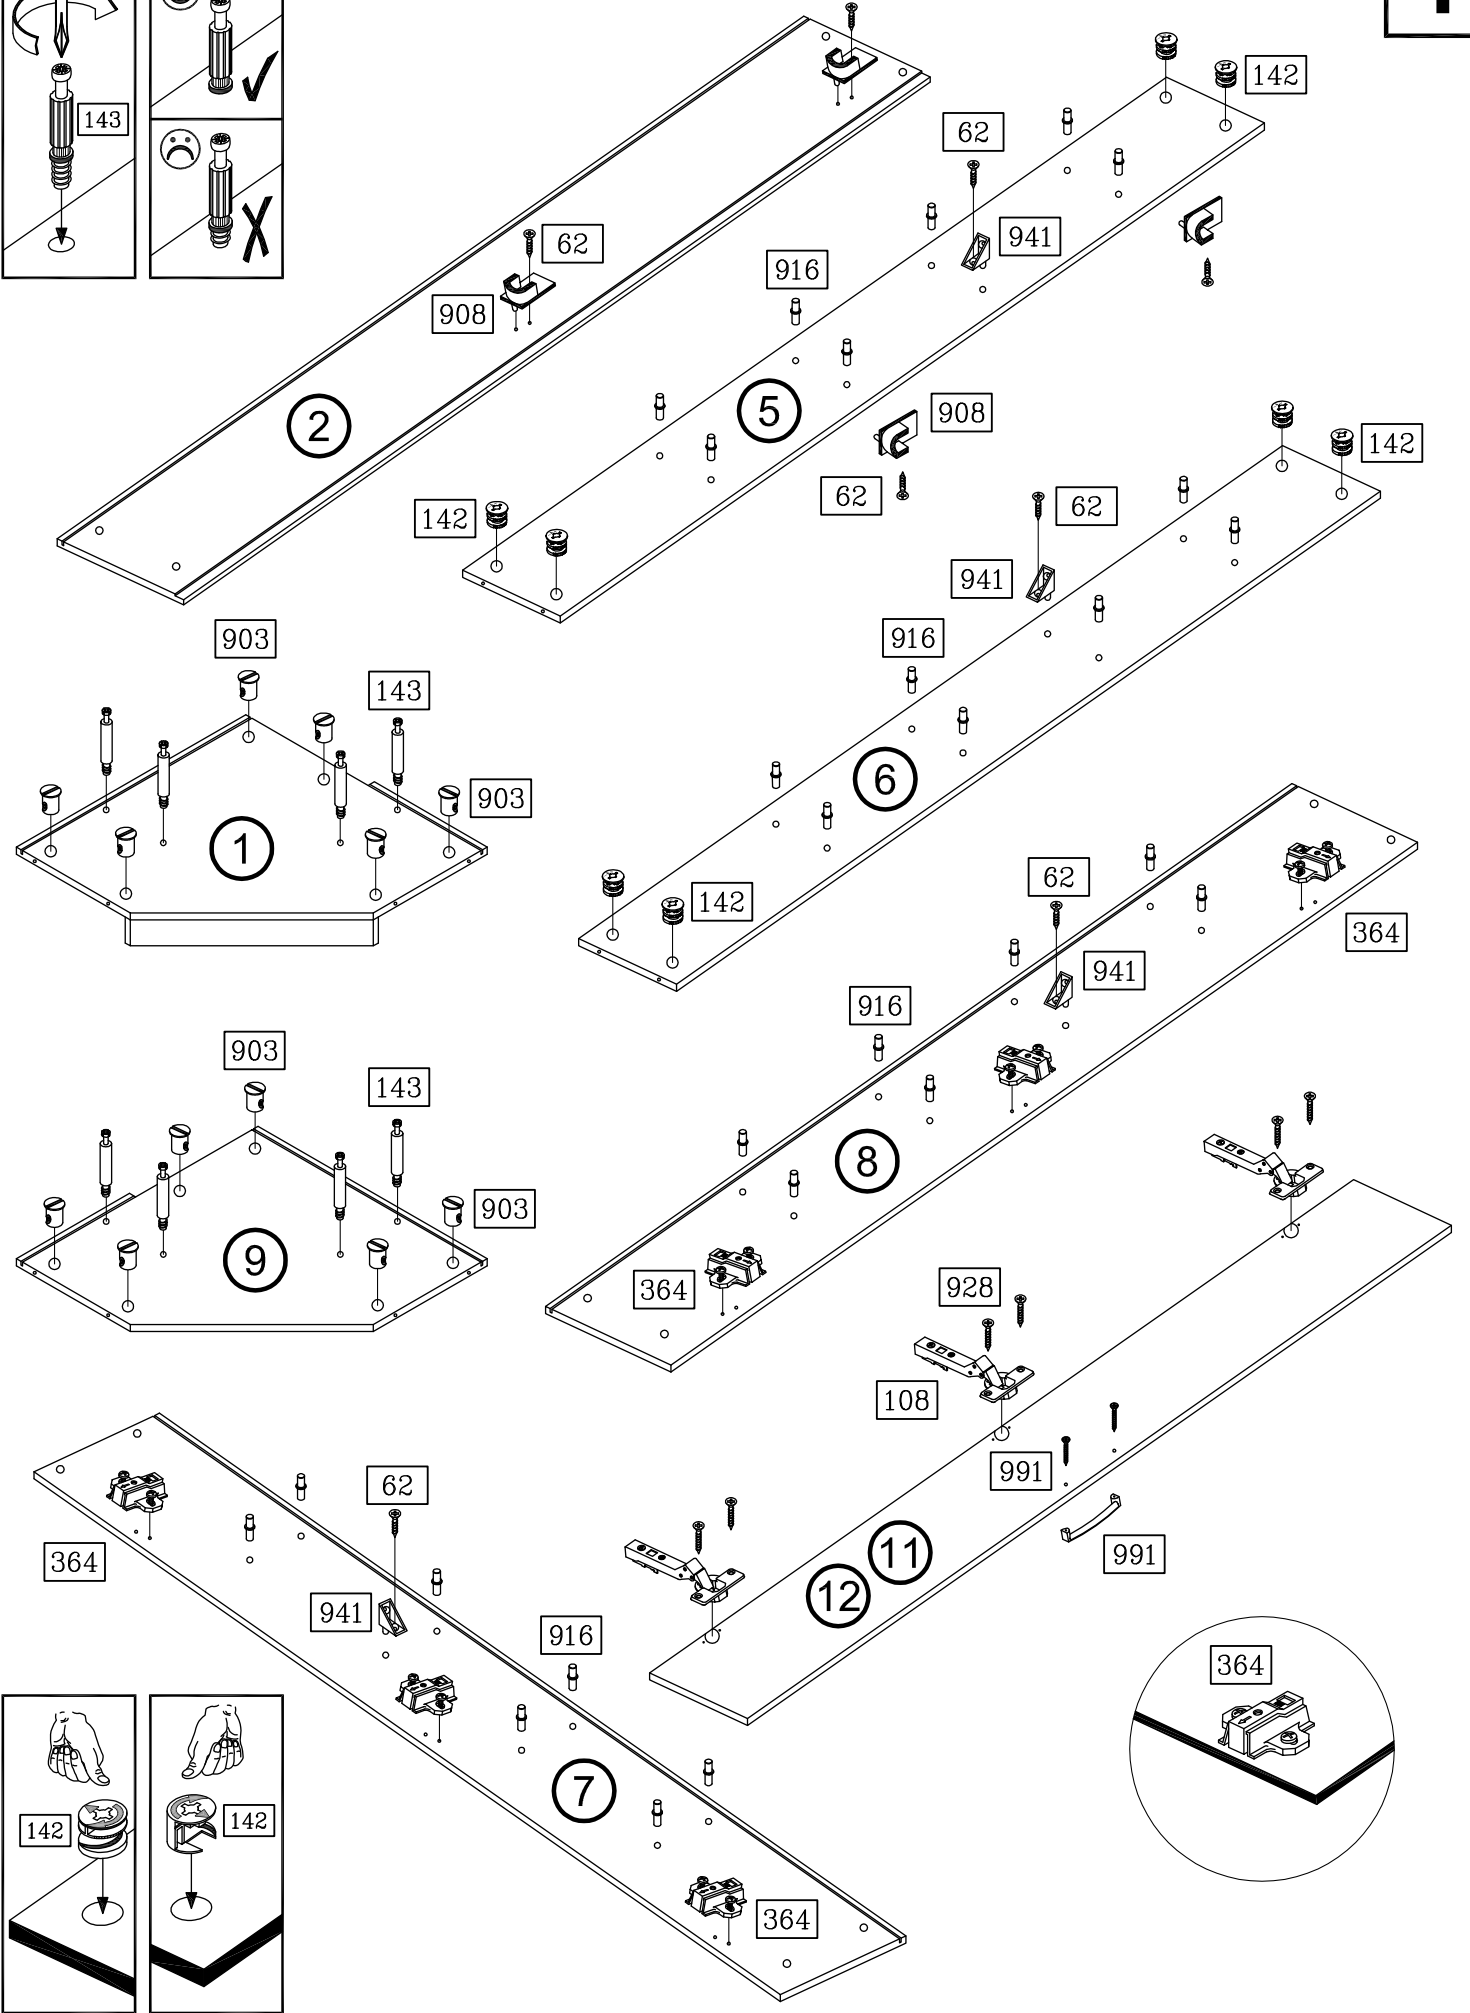

PL Instrukcja montaży

SK Návod na montáž

RO Instrucțiuni de montaj

RU ИНСТРУКЦИЯ ПО МОНТАЖУ

Art. Nr. 1040

Art. Nr. 1040

	62 12x		72 7x		108 6x
3,5 x 13		4x13			
	142 8x		143 8x		222 12x
Ø 15 x 11,5		6 x 44		4,5 x 55	
	296 2x		364 6x		903 12x
521 mm					
	905 12x		908 4x		916 28x
Ø 12 / 2,5					
	921 8x		927 8x		928 12x
		6,3 x 11		4 x 15	
	941 4x		991 2x		

2**3****4**

1040-3

3/4

5**6****1.****2.****7**