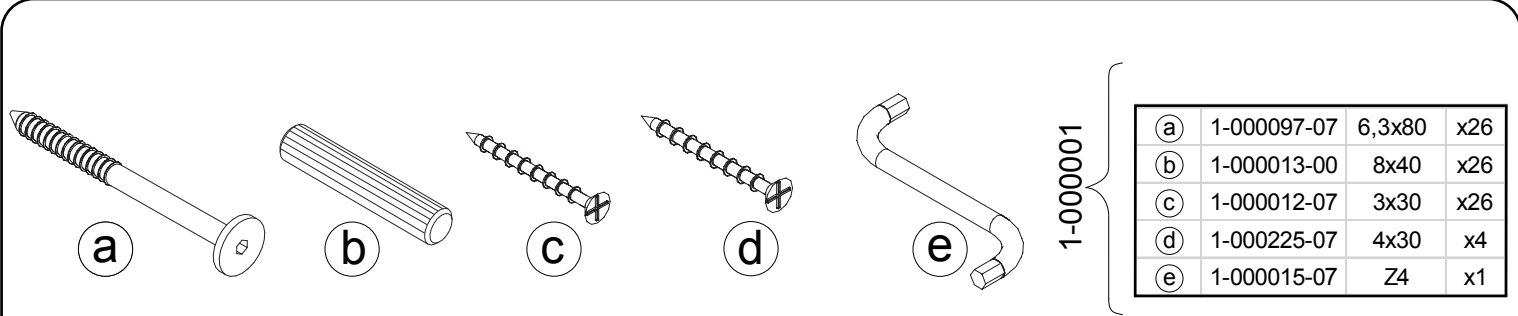

D Service

GB Service

DK Service

D Name **GB** Name **DK** Navn

D Nr. **GB** Nr. **DK** Nr.

D Typ **GB** Type **DK** Type

①	001240-32	x1
②	001242-32	x1
③	001241-32	x1
④	001243-32	x1
⑤	157618-32	x2
⑥	157617-32	x1
⑦	030113-32	x2
⑧	030312-32	x2
⑨	001244-32	x2
⑩	001245-32	x2
⑪	001246-32	x2
⑫	001247-32	x1
⑬	108810-00	x13