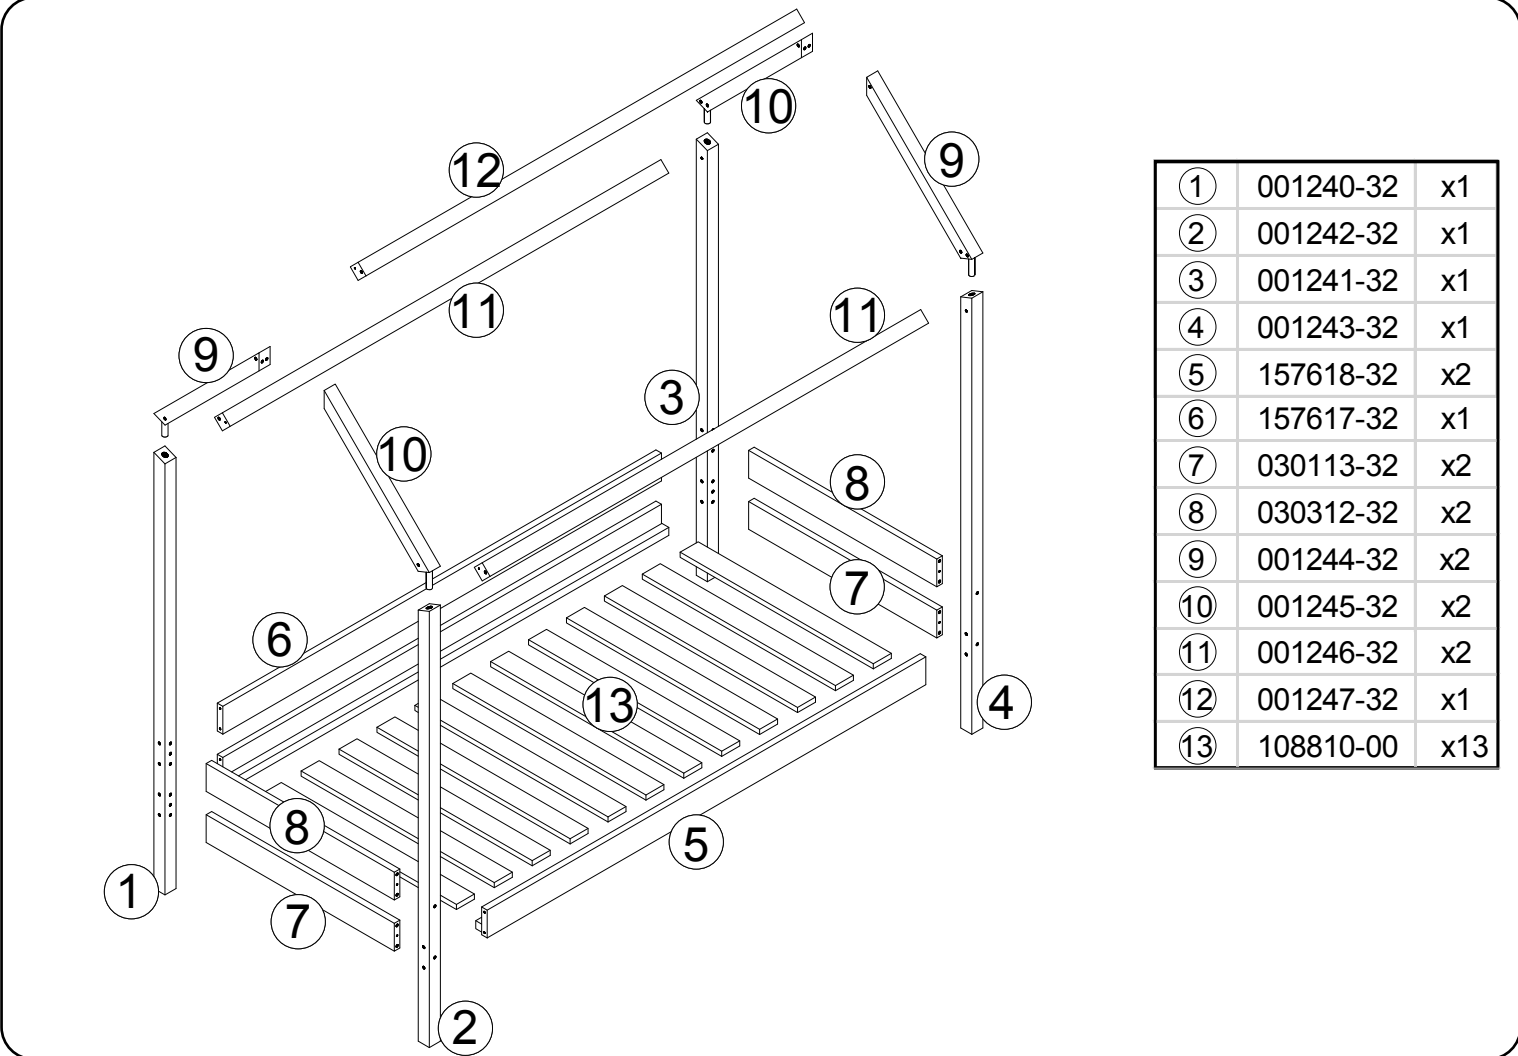

D Service

GB Service

DK Service

D Name **GB** Name **DK** Navn

D Nr. **GB** Nr. **DK** Nr.

D Typ **GB** Type **DK** Type

①	001240-32	x1
②	001242-32	x1
③	001241-32	x1
④	001243-32	x1
⑤	157618-32	x2
⑥	157617-32	x1
⑦	030113-32	x2
⑧	030312-32	x2
⑨	001244-32	x2
⑩	001245-32	x2
⑪	001246-32	x2
⑫	001247-32	x1
⑬	108810-00	x13

1-000001

(a)	1-000097-07	6,3x80	x26
(b)	1-000013-00	8x40	x26
(c)	1-000012-07	3x30	x26
(d)	1-000225-07	4x30	x4
(e)	1-000015-07	Z4	x1

1

2

3

Ⓛ Aufbauanleitung

Ⓛ Notice de montage

Ⓛ Montagehandleiding