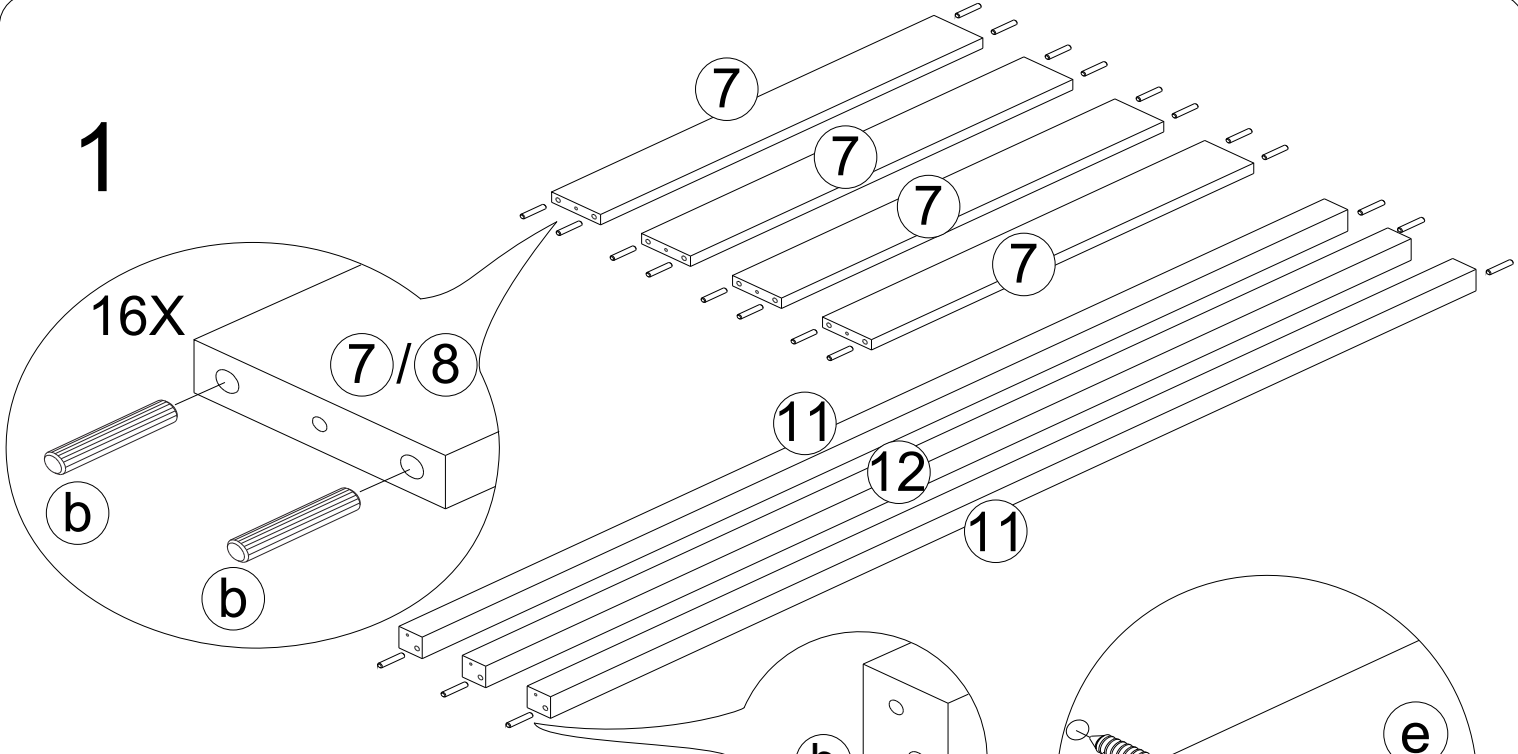

D Service

GB Service

DK Service

D Name **GB** Name **DK** Navn

D Nr. **GB** Nr. **DK** Nr.

D Typ **GB** Type **DK** Type

①	001240-32	x1
②	001242-32	x1
③	001241-32	x1
④	001243-32	x1
⑤	157618-32	x2
⑥	157617-32	x1
⑦	030113-32	x2
⑧	030312-32	x2
⑨	001244-32	x2
⑩	001245-32	x2
⑪	001246-32	x2
⑫	001247-32	x1
⑬	108810-00	x13

1-000001

(a)	1-000097-07	6,3x80	x26
(b)	1-000013-00	8x40	x26
(c)	1-000012-07	3x30	x26
(d)	1-000225-07	4x30	x4
(e)	1-000015-07	Z4	x1

1

2

3

Ⓛ Aufbauanleitung

Ⓛ Notice de montage

Ⓛ Montagehandleiding