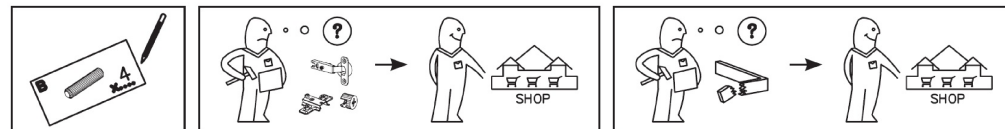

KARTA SERWISOWA / SERVICE FORM / SERVICEKARTE