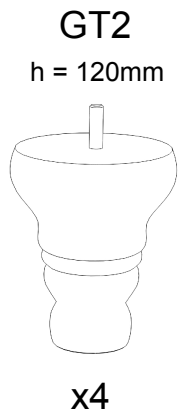

GT2
h = 120mm

x4

1

2

LISTA SKŁADOWA / COMPONENT LIST / KOMPONENTENLISTE

Nr / No	Nazwa / Name	Ilość / Quantity / Menge
6	Poduszka siedziskowa / Seat cushion / Sitzkissen	1
8	Korpus mebla / Furniture body / Möbelkorpus	1
9	Noga meblowa / Furniture leg / Möbelbein	4

GT2
h = 120mm

x4

1

2

3

LISTA SKŁADOWA / COMPONENT LIST / KOMPONENTENLISTE

Nr / No	Nazwa / Name	Ilość / Quantity / Menge
1	Poduszka siedziskowa / Seat cushion / Sitzkissen	1
2	Korpus mebla / Furniture body / Möbelkorpus	1
9	Noga meblowa / Furniture leg / Möbelbein	4

KARTA SERWISOWA / SERVICE FORM / SERVICEKARTE

GT2
h = 120mm
HO65x65 X.....

X.....