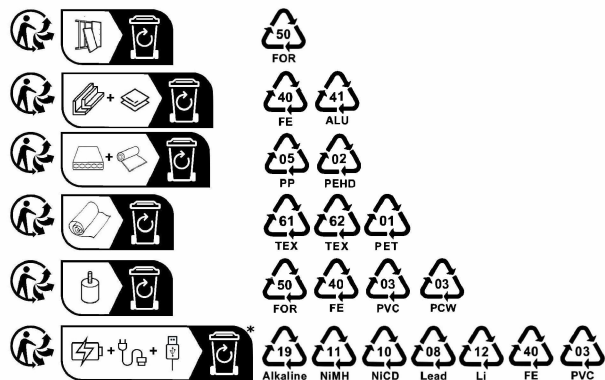

*optional / facultatif / opzionale / optioneel

KARTA SERWISOWA / SERVICE FORM / SERVICEKARTE

LUCIENNE HO65x65 / LUIZA HO65x65

2023-07-05

15 min.

- | | |
|-------------------------------|---------------------------|
| Ⓚ Montageanleitung | Ⓚ Assembly Instructions |
| Ⓚ Notice de montage | Ⓚ Istruzioni di montaggio |
| Ⓚ Handleiding voor de montage | Ⓚ Instrukcja montażu |
| Ⓚ Montážní návod | Ⓚ Návod na montáž |
| Ⓚ Szerelési útmutató | Ⓚ Instrucțiuni de montaj |
| Ⓚ Montaj talimatı | Ⓚ Инструкции по монтажу |

GT2
h = 120mm

x4

1

2

3

LISTA SKŁADOWA / COMPONENT LIST / KOMPONENTENLISTE

Nr / No	Nazwa / Name	Ilość / Quantity / Menge
1	Poduszka siedziskowa / Seat cushion / Sitzkissen	1
2	Korpus mebla / Furniture body / Möbelkorpus	1
9	Noga meblowa / Furniture leg / Möbelbein	4