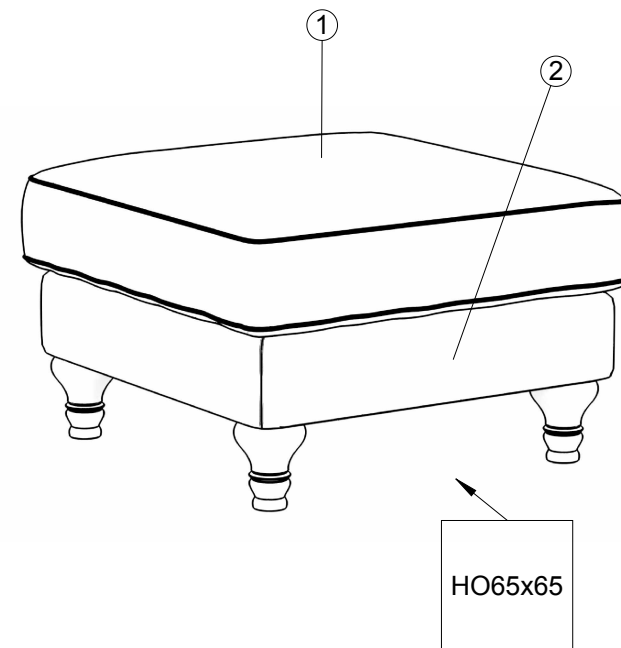

GT2
h = 120mm

x4

1

2

LISTA SKŁADOWA / COMPONENT LIST / KOMPONENTENLISTE

Nr / No	Nazwa / Name	Ilość / Quantity / Menge
6	Poduszka siedziskowa / Seat cushion / Sitzkissen	1
8	Korpus mebla / Furniture body / Möbelkorpus	1
9	Noga meblowa / Furniture leg / Möbelbein	4

*optional / facultatif / opzionale / optioneel

KARTA SERWISOWA / SERVICE FORM / SERVICEKARTE

LUCIENNE HO65x65 / LUIZA HO65x65

2023-07-05

15 min.

- | | |
|-------------------------------|---------------------------|
| Ⓚ Montageanleitung | Ⓚ Assembly Instructions |
| Ⓚ Notice de montage | Ⓚ Istruzioni di montaggio |
| Ⓚ Handleiding voor de montage | Ⓚ Instrukcja montażu |
| Ⓚ Montážní návod | Ⓚ Návod na montáž |
| Ⓚ Szerelési útmutató | Ⓚ Instrucțiuni de montaj |
| Ⓚ Montaj talimatı | Ⓚ Инструкции по монтажу |

GT2
h = 120mm

x4

1

2

3

LISTA SKŁADOWA / COMPONENT LIST / KOMPONENTENLISTE

Nr / No	Nazwa / Name	Ilość / Quantity / Menge
1	Poduszka siedziskowa / Seat cushion / Sitzkissen	1
2	Korpus mebla / Furniture body / Möbelkorpus	1
9	Noga meblowa / Furniture leg / Möbelbein	4

KARTA SERWISOWA / SERVICE FORM / SERVICEKARTE

GT2
h = 120mm
HO65x65 X.....

X.....