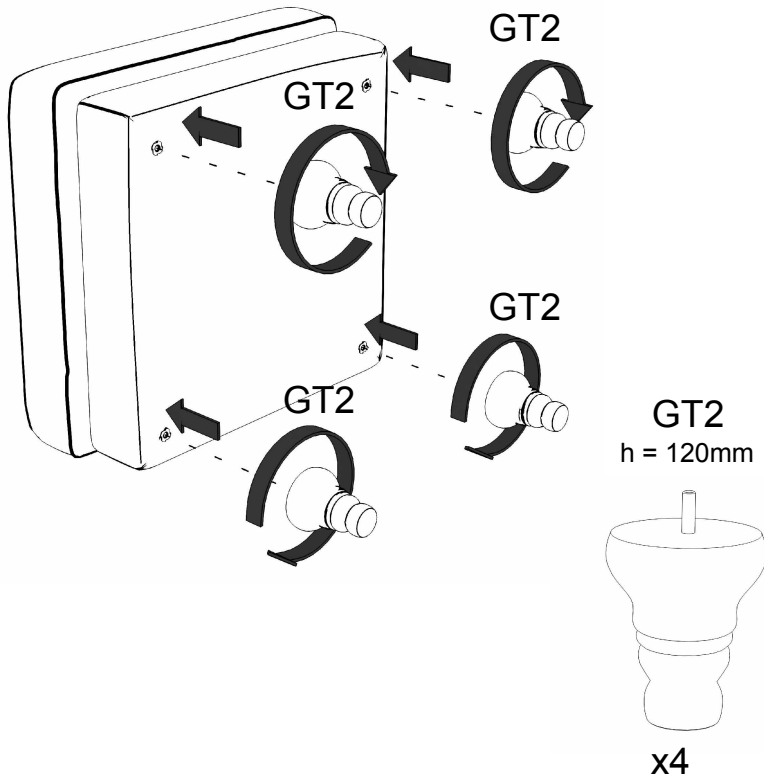

GT2
h = 120mm

x4

1

2

3

LISTA SKŁADOWA / COMPONENT LIST / KOMPONENTENLISTE

Nr / No	Nazwa / Name	Ilość / Quantity / Menge
1	Poduszka siedziskowa / Seat cushion / Sitzkissen	1
2	Korpus mebla / Furniture body / Möbelkorpus	1
9	Noga meblowa / Furniture leg / Möbelbein	4

KARTA SERWISOWA / SERVICE FORM / SERVICEKARTE

GT2
h = 120mm
HO65x65 X.....

X.....