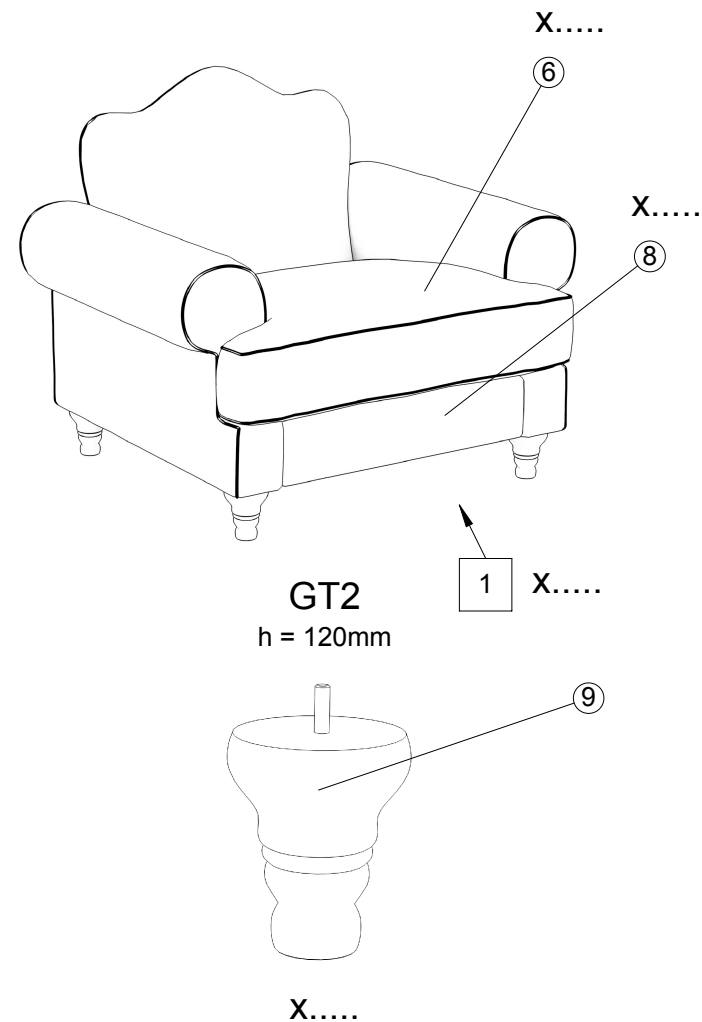

KARTA SERWISOWA / SERVICE FORM / SERVICEKARTE