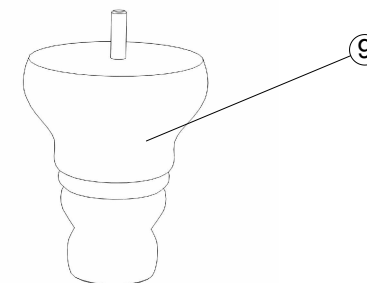

*optional / facultatif / opzionale / optioneel

KARTA SERWISOWA / SERVICE FORM / SERVICEKARTE

LUCIENNE HO65x65 / LUIZA HO65x65

2023-07-05

15 min.

- | | |
|-------------------------------|---------------------------|
| Ⓚ Montageanleitung | Ⓚ Assembly Instructions |
| Ⓚ Notice de montage | Ⓚ Istruzioni di montaggio |
| Ⓚ Handleiding voor de montage | Ⓚ Instrukcja montażu |
| Ⓚ Montážní návod | Ⓚ Návod na montáž |
| Ⓚ Szerelési útmutató | Ⓚ Instrucțiuni de montaj |
| Ⓚ Montaj talimatı | Ⓚ Инструкции по монтажу |

GT2
h = 120mm

x4

1

2

3

LISTA SKŁADOWA / COMPONENT LIST / KOMPONENTENLISTE

Nr / No	Nazwa / Name	Ilość / Quantity / Menge
1	Poduszka siedziskowa / Seat cushion / Sitzkissen	1
2	Korpus mebla / Furniture body / Möbelkorpus	1
9	Noga meblowa / Furniture leg / Möbelbein	4

KARTA SERWISOWA / SERVICE FORM / SERVICEKARTE

GT2
h = 120mm
HO65x65 X.....

X.....