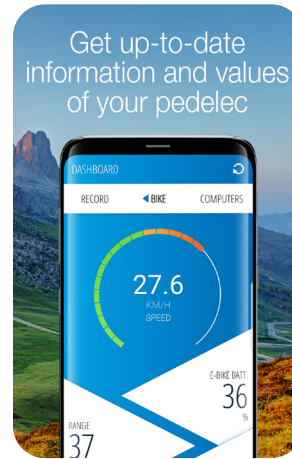

NEW features  
 voice navigation and  
 Apple Watch support

#### Features of the Apple Watch

- Navigation via the clock
- Display of the computer data of the E-Bike
- Display of the map section

To Google Play Store

To App Store

The FISCHER E-Connect APP is available for free on iOS and Android

# FISCHER E-Connect APP

Avec le FISCHER E-Connect APP, vous naviguez **GRATUITEMENT** sur les pistes cyclables d'Europe, il se connecte également à votre pédalier FISCHER et affiche diverses informations actuelles sur votre E-Bike.

- Indicateur de portée topographique : indique sur la carte la distance exacte que vous pouvez parcourir, en tenant compte des conditions topographiques, de votre comportement de conduite actuel et du niveau de charge de la batterie
- Les cartes de la plupart des pays européens sont disponibles gratuitement avec l'APP en version offline