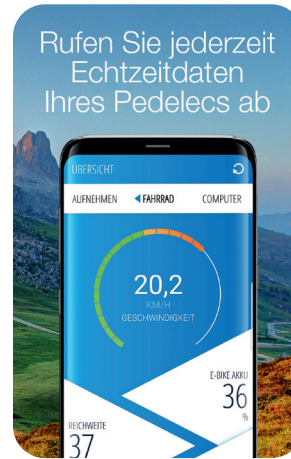

# FISCHER E-CONNECT APP iOS & ANDROID

Artikelnr. 95241 | Alle Abbildungen ähnlich, Abweichungen technisch bedingt. Für fehlerhafte Texte und Produktabbildungen kann keine Haftung übernommen werden.

# FISCHER E-Connect APP

Mit der FISCHER E-Connect APP können Sie nicht nur **KOSTENFREI** auf Europas Fahrradwegen navigieren, sie verbindet sich mit Ihrem FISCHER Pedelec und zeigt Ihnen verschiedene aktuelle Informationen zu Ihrem E-Bike an.

- Topografische Reichweitenanzeige: Zeigt auf der Karte genau an, wie weit Sie unter Berücksichtigung der topographischen Verhältnisse, Ihrem aktuellen Fahrverhalten und dem Ladezustand des Akkus fahren können
- Die Karten der meisten europäischen Länder sind mit der APP kostenfrei als Offline-Version verfügbar