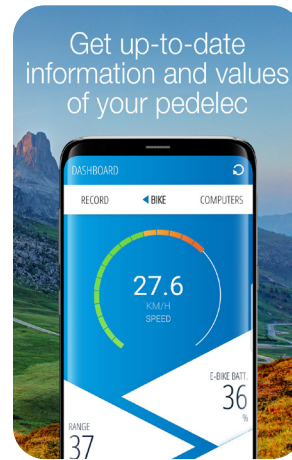

NOUVELLES fonctionnalités de navigation vocale et support d'Apple Watch

#### Caractéristiques de l'Apple Watch

- Navigation par l'horloge
- Affichage des données informatiques du Vélo électrique
- Affichage de la section de carte

Google Play Store

Vers l'App Store

L'application FISCHER E-Connect est disponible gratuitement pour iOS et Android dans les App Stores

# FISCHER E-Connect APP

Met de FISCHER E-Connect APP navigeert u niet alleen **GRATIS** over de Europese fietspaden, maar maakt u ook verbinding met uw FISCHER elektrische fiets en geeft u diverse actuele informatie weer op uw e-fiets.

- Topografische bereikindicator: Laat op de kaart zien hoe ver u precies kunt rijden, rekening houdend met de topografische omstandigheden, uw huidige rijgedrag en het laadniveau van de accu
- De kaarten van de meeste Europese landen zijn met de APP als offline versie gratis beschikbaar