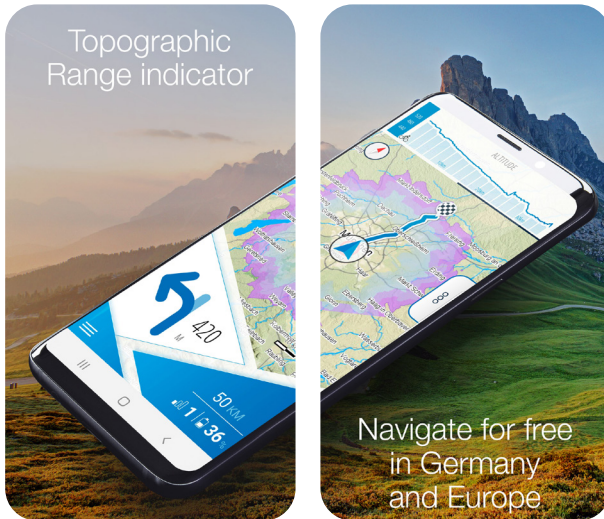

#### Caractéristiques de l'Apple Watch

- Navigation par l'horloge
- Affichage des données informatiques du Vélo électrique
- Affichage de la section de carte

Google Play Store

Vers l'App Store

L'application FISCHER E-Connect est disponible gratuitement pour iOS et Android dans les App Stores

# FISCHER E-Connect APP

Met de FISCHER E-Connect APP navigeert u niet alleen **GRATIS** over de Europese fietspaden, maar maakt u ook verbinding met uw FISCHER elektrische fiets en geeft u diverse actuele informatie weer op uw e-fiets.

- Topografische bereikindicator: Laat op de kaart zien hoe ver u precies kunt rijden, rekening houdend met de topografische omstandigheden, uw huidige rijgedrag en het laadniveau van de accu
- De kaarten van de meeste Europese landen zijn met de APP als offline versie gratis beschikbaar