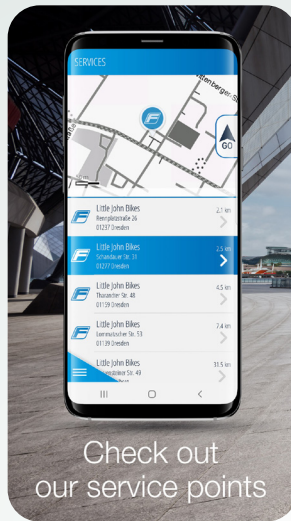

#### Features of the Apple Watch

- Navigation via the clock
- Display of the computer data of the E-Bike
- Display of the map section

To Google Play Store

To App Store

The FISCHER E-Connect APP is available for free on iOS and Android

# FISCHER E-Connect APP

Avec le FISCHER E-Connect APP, vous naviguez **GRATUITEMENT** sur les pistes cyclables d'Europe, il se connecte également à votre pédalier FISCHER et affiche diverses informations actuelles sur votre E-Bike.

- Indicateur de portée topographique : indique sur la carte la distance exacte que vous pouvez parcourir, en tenant compte des conditions topographiques, de votre comportement de conduite actuel et du niveau de charge de la batterie
- Les cartes de la plupart des pays européens sont disponibles gratuitement avec l'APP en version offline

- Enregistrez vos itinéraires, sauvegardez-les et exportez vos itinéraires préférés
- Un gestionnaire de tournées intégré gère vos itinéraires sauvegardés
- Importez facilement des données GPX et naviguez vers votre destination via l'APP FISCHER E-Connect