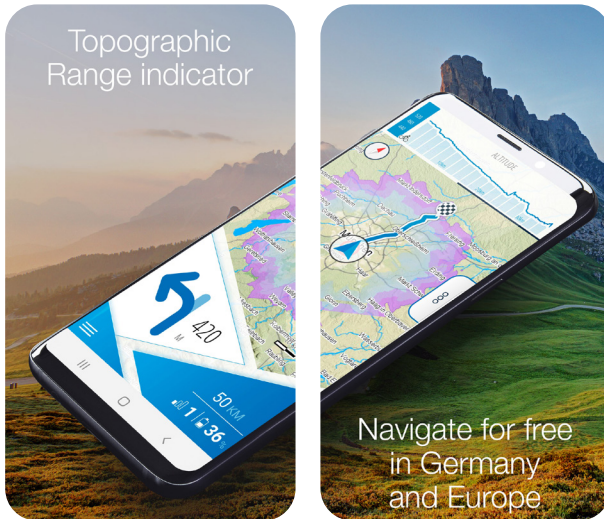

- Topographic range indicator: Shows on the map exactly how far you can drive, taking into account the topographical conditions, your current driving behaviour and the battery charge level
- The maps of most European countries are available with the APP as offline version free of charge

#### Features of the Apple Watch

- Navigation via the clock
- Display of the computer data of the E-Bike
- Display of the map section

To Google Play Store

To App Store

The FISCHER E-Connect APP is available for free on iOS and Android

# FISCHER E-Connect APP

Avec le FISCHER E-Connect APP, vous naviguez **GRATUITEMENT** sur les pistes cyclables d'Europe, il se connecte également à votre pédalier FISCHER et affiche diverses informations actuelles sur votre E-Bike.

- Indicateur de portée topographique : indique sur la carte la distance exacte que vous pouvez parcourir, en tenant compte des conditions topographiques, de votre comportement de conduite actuel et du niveau de charge de la batterie
- Les cartes de la plupart des pays européens sont disponibles gratuitement avec l'APP en version offline