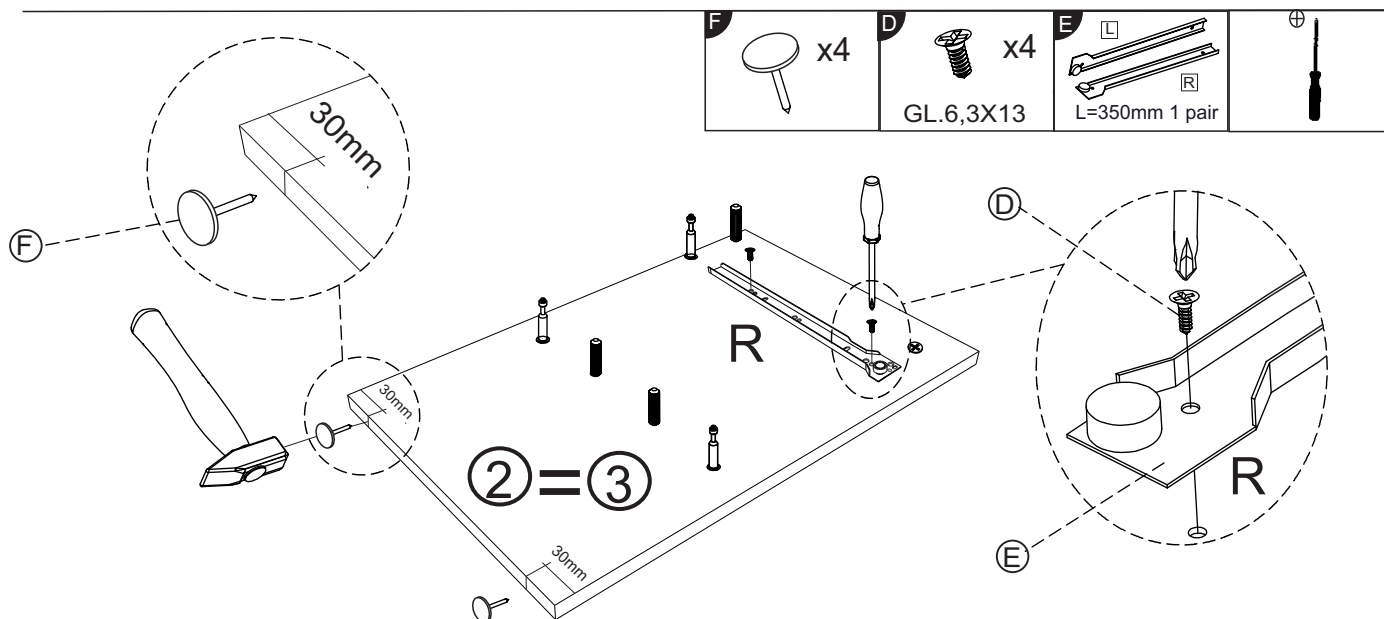

| | | |
|--|---|---|
| 2 X | 15min |  |
|  |  |  |

NATURE NAKO

③

2x

| | | | |
|---|---|---|---|
|  x6 M6X30 |  x6 Ø8x40 |  x2 FI 15X19 MM |  |
|---|---|---|---|

- (D) AUFBAUANLEITUNG
- (NL) HANDLEIDING VOOR DE MONTAGE
- (TR) MONTAJ TALIMATI
- (RO) INSTRUCȚIUNI DE ASAMBLARE
- (F) INSTRUCTION D'ASSEMBLAGE
- (CZ) POKYNY K MONTÁŽI
- (BG) ИНСТРУКЦИИ ЗА МОНТАЖ
- (HR) NAPUTCI ZA MONTAŽU
- (E) INSTRUCCIONES DE MONTAJE