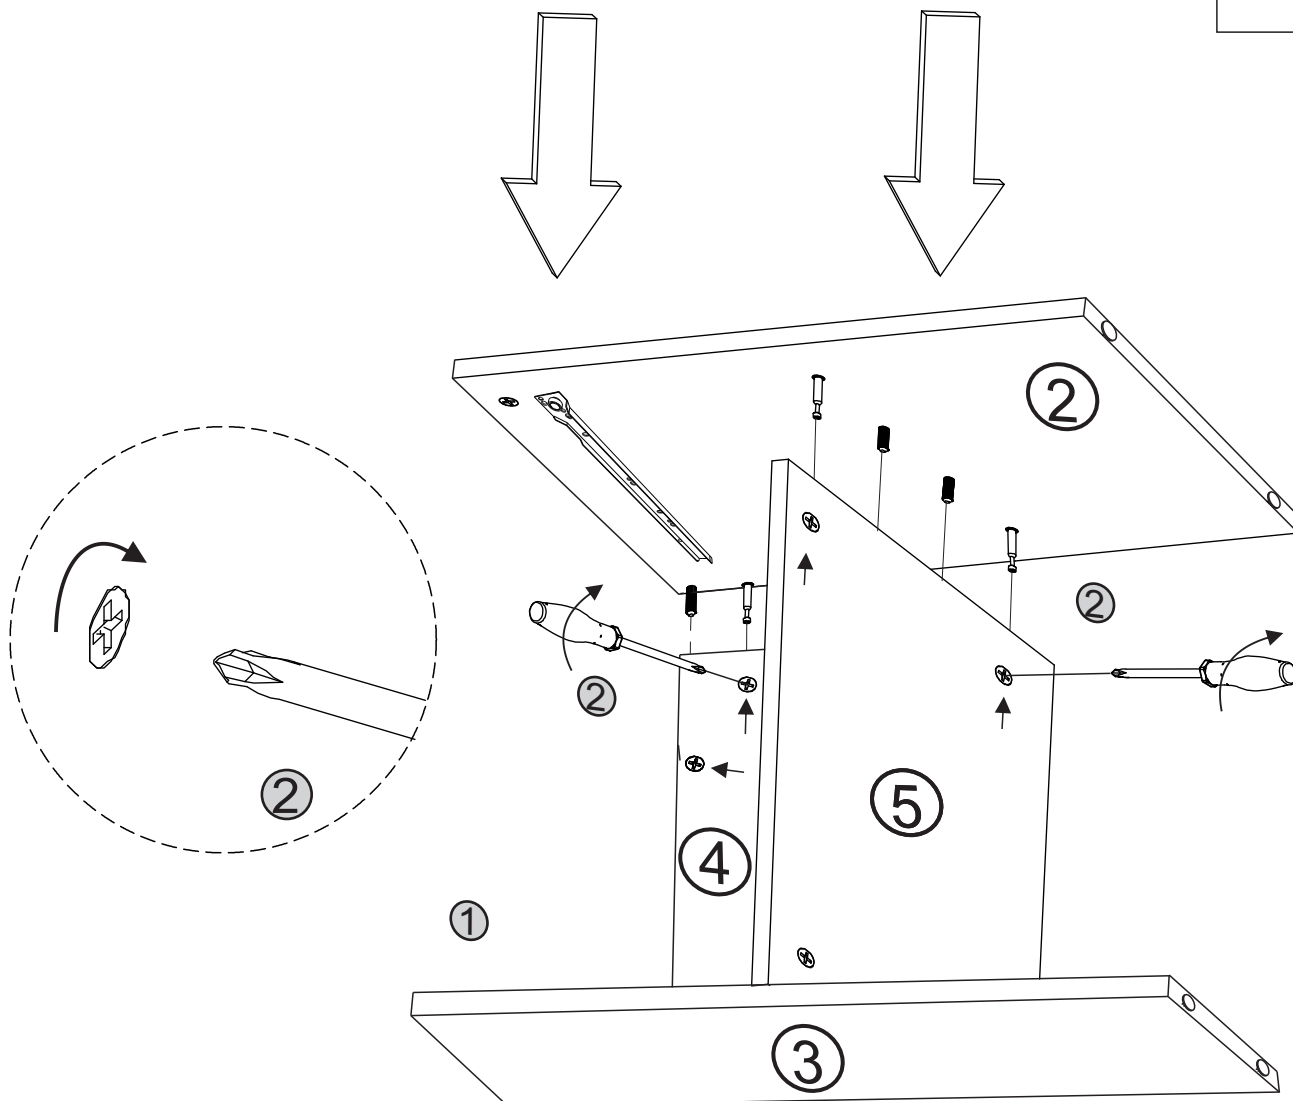

NATURE NAKO