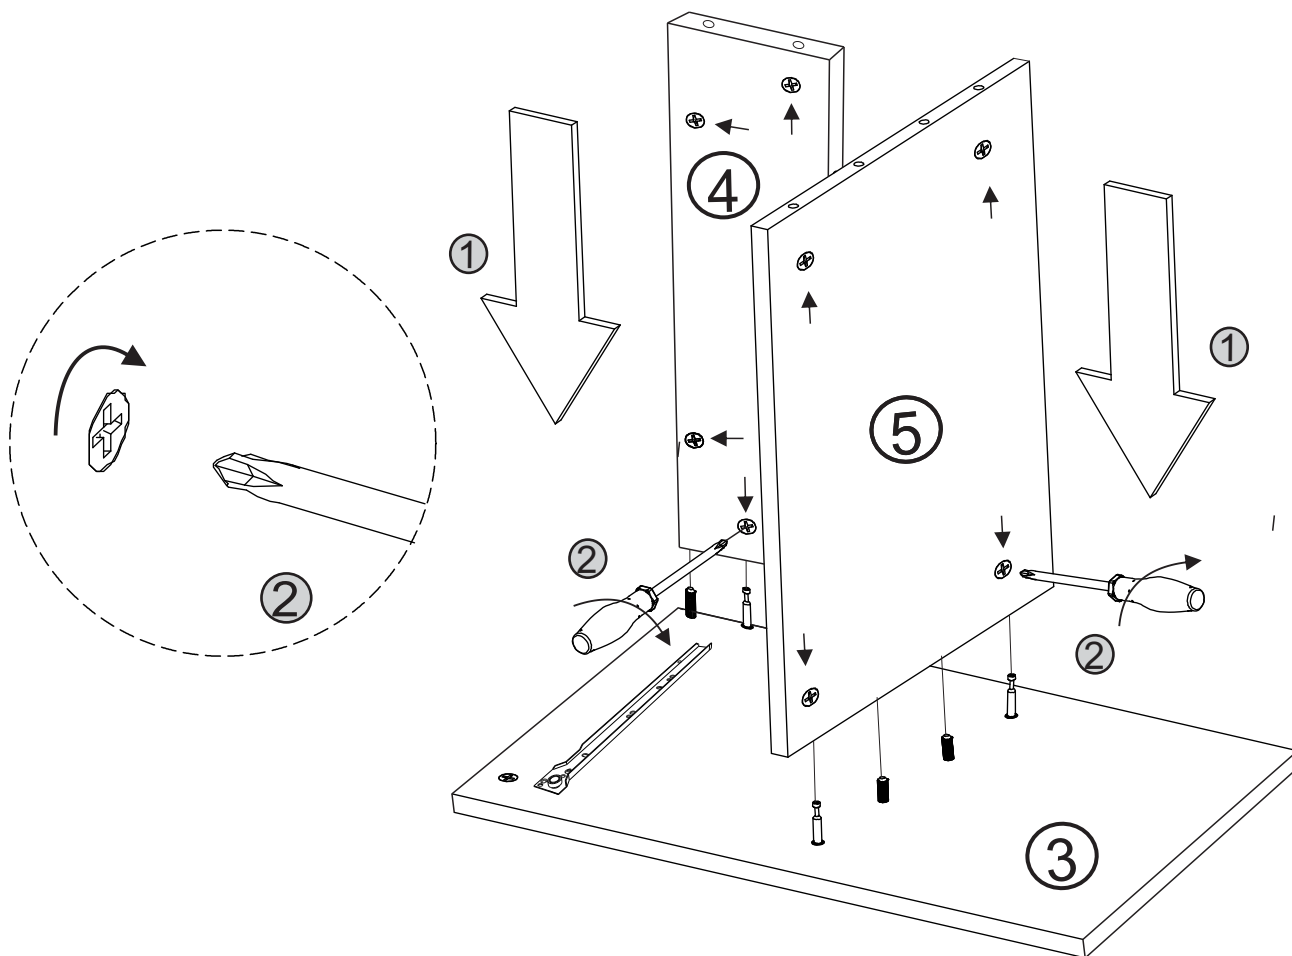

- (D) AUFBAUANLEITUNG
- (NL) HANDLEIDING VOOR DE MONTAGE
- (TR) MONTAJ TALIMATI
- (RO) INSTRUCȚIUNI DE ASAMBLARE
- (F) INSTRUCTION D'ASSEMBLAGE
- (CZ) POKYNY K MONTÁŽI
- (BG) ИНСТРУКЦИИ ЗА МОНТАЖ
- (HR) NAPUTCI ZA MONTAŽU
- (E) INSTRUCCIONES DE MONTAJE

- (GB) ASSEMBLY INSTRUCTIONS
- (PL) INSTRUKCJA MONTAŻU
- (RU) Инструкция по монтажу
- (I) PROCEDURA DI ASSEMBLAGGIO
- (SK) POKYNY K MONTÁŽI
- (HU) KÖZGYŰLÉS UTASÍTÁSOK
- (SLO) NAVODILA ZA MONTAŽO
- (S) MONTERINGSANVISNING
- (LT) DIEGIMO INSTRUKCIJOS

NATURE NAKO