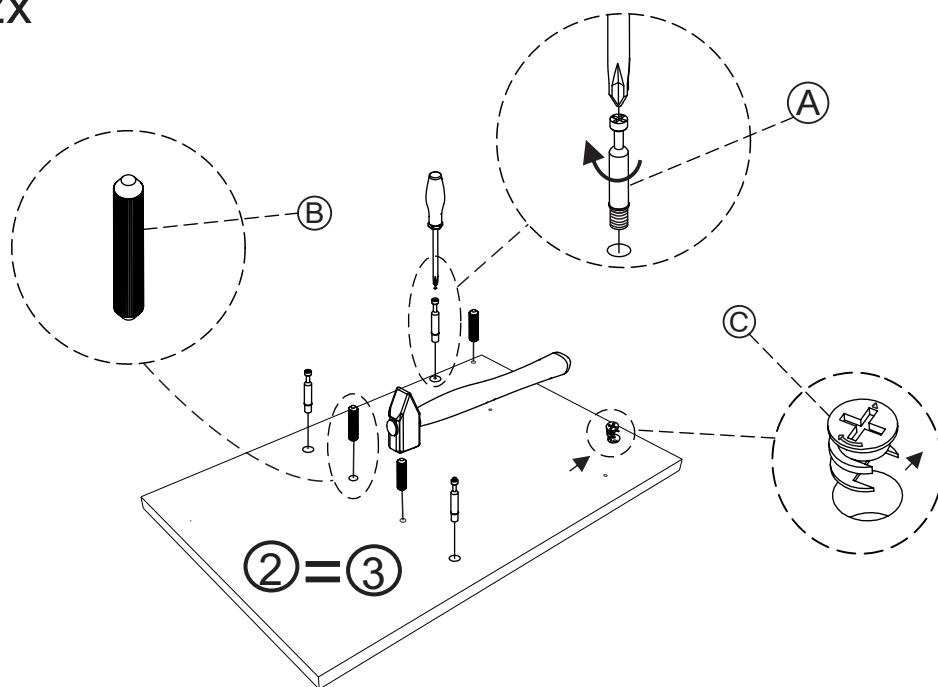

| | | |
|--|---|---|
| 2 X | 15min |  |
|  |  |  |

NATURE NAKO

③

2x

| | | | |
|---|---|---|---|
|  x6 M6X30 |  x6 Ø8x40 |  x2 FI 15X19 MM |  |
|---|---|---|---|

- (D) AUFBAUANLEITUNG
- (NL) HANDLEIDING VOOR DE MONTAGE
- (TR) MONTAJ TALIMATI
- (RO) INSTRUCȚIUNI DE ASAMBLARE
- (F) INSTRUCTION D'ASSEMBLAGE
- (CZ) POKYNY K MONTÁŽI
- (BG) ИНСТРУКЦИИ ЗА МОНТАЖ
- (HR) NAPUTCI ZA MONTAŽU
- (E) INSTRUCCIONES DE MONTAJE