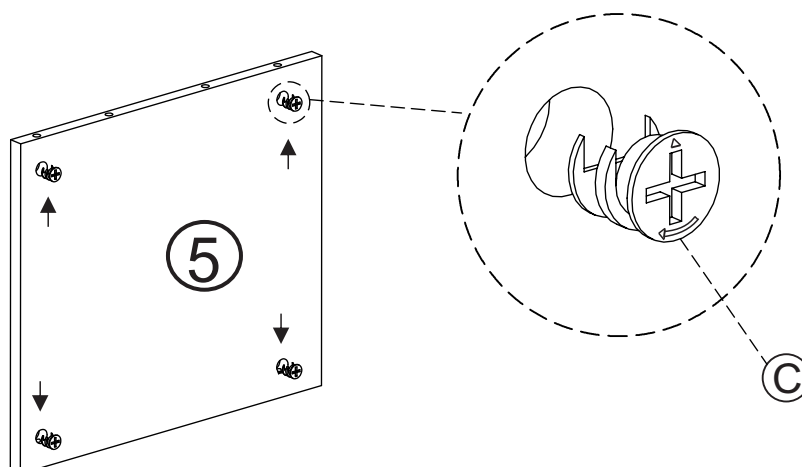

| | | |
|---|---|---|
| 2 X | 15min |  |
|  |  | |

NATURE NAKO

3

 x4
FI 15X19 MM

 x4
FI 15X19 MM

- (D) AUFBAUANLEITUNG
- (NL) HANDLEIDING VOOR DE MONTAGE
- (TR) MONTAJ TALIMATI
- (RO) INSTRUCIUNI DE ASAMBLARE
- (F) INSTRUCTION D'ASSEMBLAGE
- (CZ) POKYNY K MONTÁŽI
- (BG) ИНСТРУКЦИИ ЗА МОНТАЖ
- (HR) NAPUTCI ZA MONTAŽU
- (E) INSTRUCCIONES DE MONTAJE