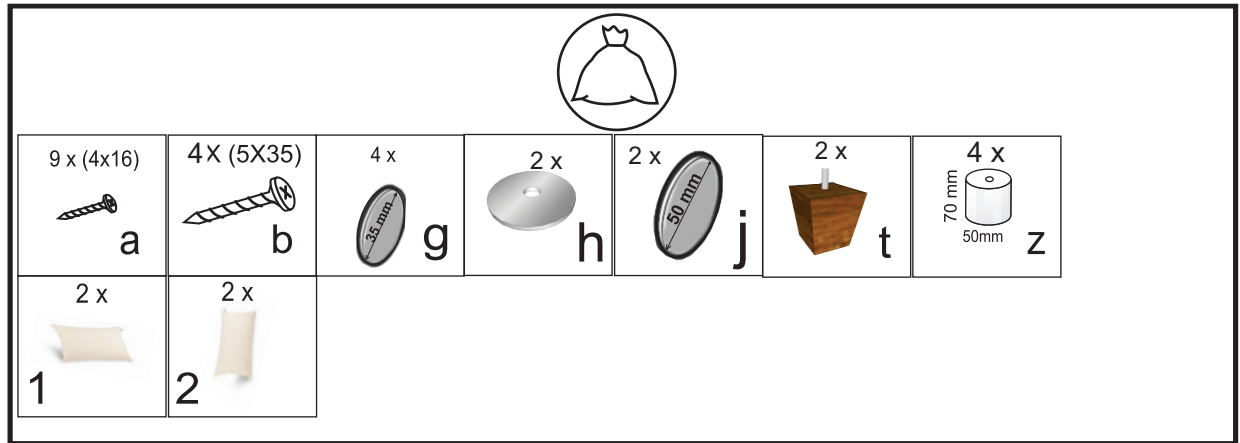

BELLA SOFA OHNE AT

- | | |
|----------------------------------|--------------------------------|
| (DE) Montageanleitung | (IT) Istruzioni di montaggio |
| (PL) Instrukcja montażu | (FR) Notice de montage |
| (NL) Handleiding voor de montage | (RO) Instrucțiuni de asamblare |
| (GB) Assembly instructions | (SK) Montážny návod |
| (TR) Montaj talimatı | (CZ) Montážní návod |
| (RU) Инструкция по монтажу | (HU) Szerelési útmutató |