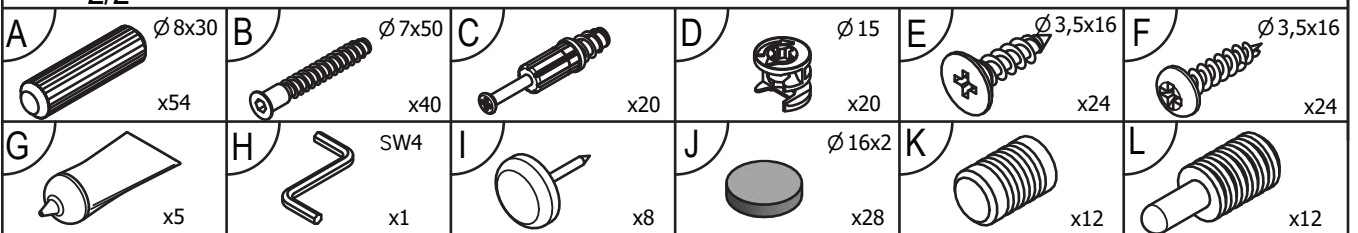

# Agnes T

Hela Tische Möbel Vertriebs GmbH  
Scheidkamp 14  
32584 Löhne

1	1a/1b	2x	700x900x18
2	2	2x	400x900x18
1	3	2x	700x72x18
2	4	2x	863x72x18
1	5	2x	700x72x18
2	6	1x	1000x500x18
2	7	2x	998x50x18
1	8	8x	643x200x18
2	9	1x	1000x500x22
2	10	2x	L-1050

**A**

**x8**

**8**

**Ax32**

**B**

**9**

**x8**

C