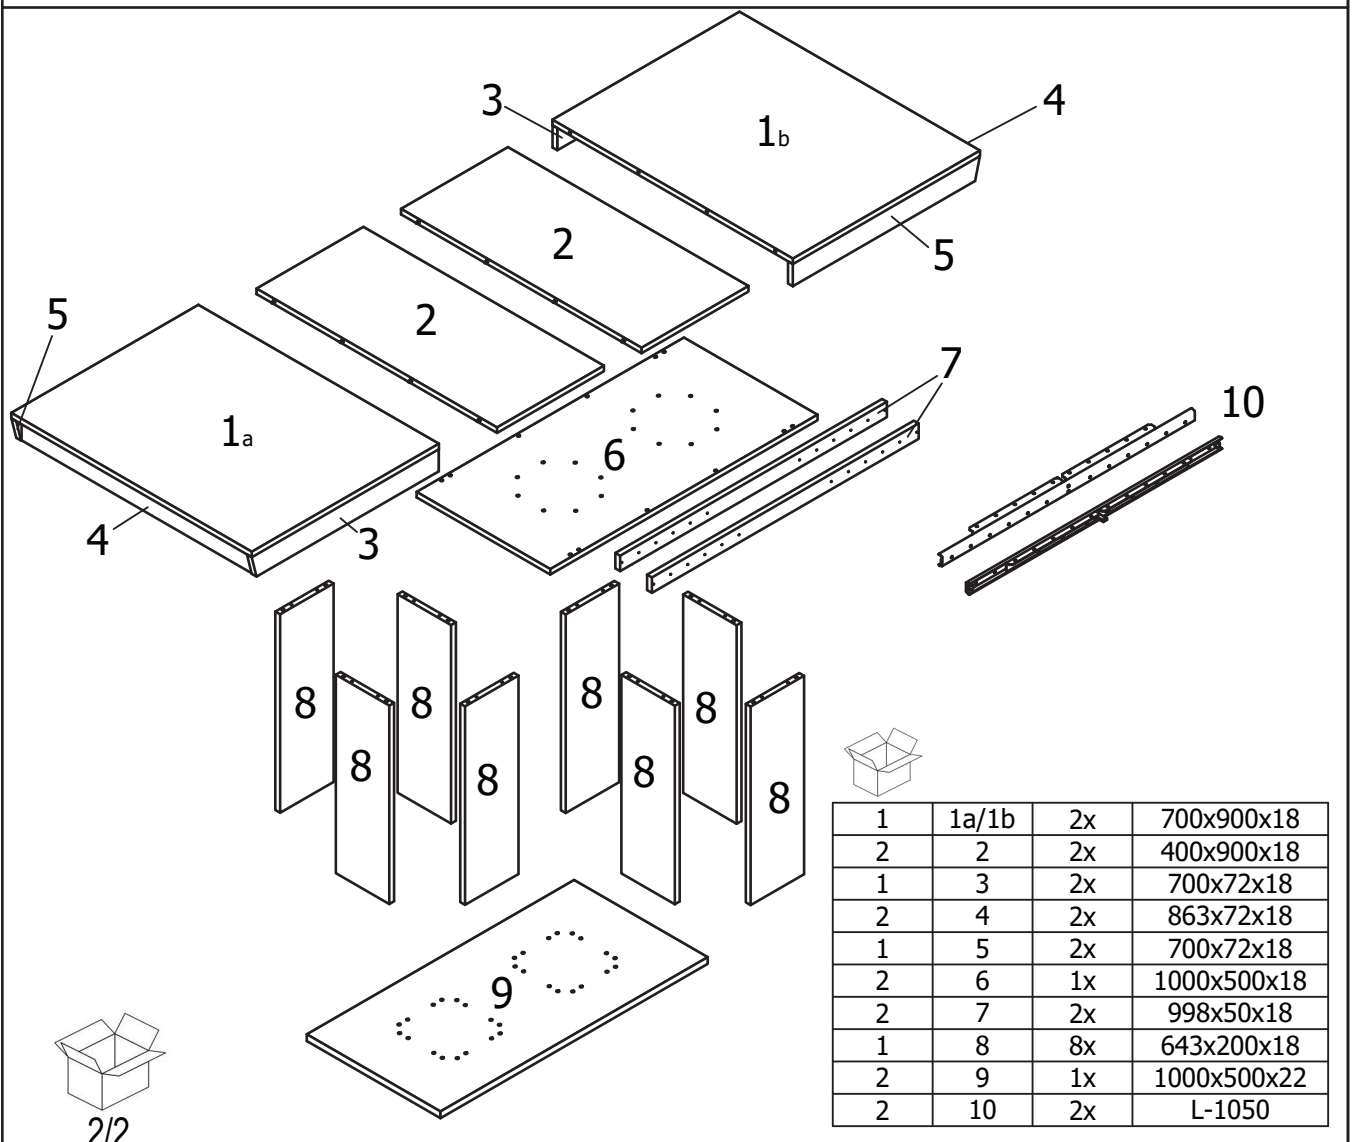

# Agnes T

Hela Tische Möbel Vertriebs GmbH  
Scheidkamp 14  
32584 Löhne

1	1a/1b	2x	700x900x18
2	2	2x	400x900x18
1	3	2x	700x72x18
2	4	2x	863x72x18
1	5	2x	700x72x18
2	6	1x	1000x500x18
2	7	2x	998x50x18
1	8	8x	643x200x18
2	9	1x	1000x500x22
2	10	2x	L-1050

**A**

**x8**

**8**

**Ax32**

**B**

**9**

**x8**

C

BAC  
DE TRI

Séparez les éléments avant de trier