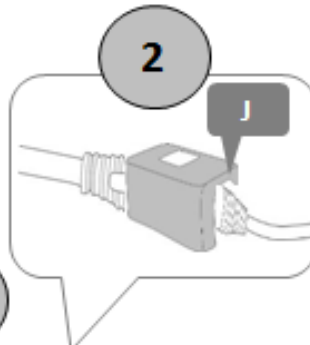

G x 1

Input: 100-240V~, 50/60Hz, 1.6A
Output: 29V=2A

H x 1

ca. 4 m

I x 1

ca. 120 cm

J x 2

1

3

H

4

5