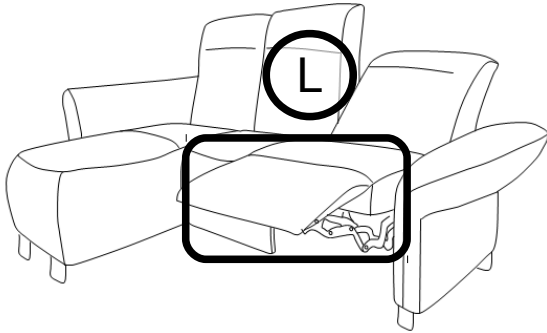

Name · Naam · Nazwa · İsim · Название · Nume · Nome · Názov · Názov ·
Název · Neve

Manhattan

Typ · Type · Tip · Тип · Típo · Típus