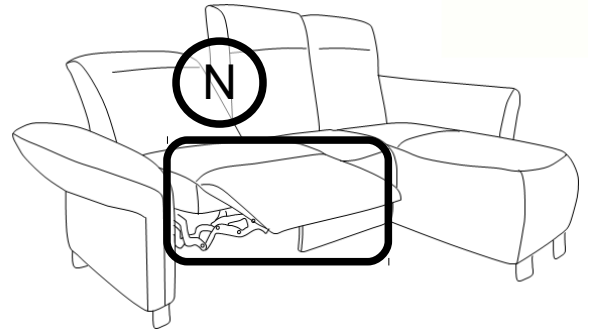

Name · Naam · Nazwa · İsim · Название · Nume · Nome · Názov · Názov ·
Název · Neve

Manhattan

Typ · Type · Tip · Тип · Típo · Típus