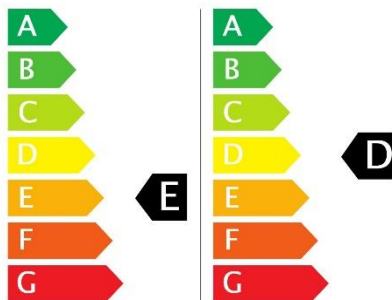

Technische Daten

- Geräuschklasse C
- Geräuschemission Waschen 61 dB(A) re 1pW
- Geräuschemission Schleudern 79 dB(A) re 1pW
- Geräuschemission Trocknen 62 dB(A) re 1pW
- Mengenautomatik (Fuzzy Logic)

Display

- Kleines 2D-Digitaldisplay
- minutengenaue Restlaufzeitanzeige

Programme und Zusatzfunktionen

- 16 Programme, u.a. Baumwolle 59 Minuten-Programm, Allergy Care 60°, 3 Kurzwaschprogramme (14,30,44 Minuten), Wolle&Soft Care-Programm, ECO 40-60 Programm, One Touch)
- Startzeitvorwahl (1-24 Std.)
- Kindersicherung

Ästhetik

- H-WASH300 Design
- Edelstahltrommel
- Produktabmessungen unverpackt (HxBxT): 85x60x53 cm
- Produktabmessungen verpackt (HxBxT): 89x65x56 cm
- Bruttogewicht: 66,0 kg
- Nettogewicht: 64,0 kg

Hoover HLW3DQ4752DE-84