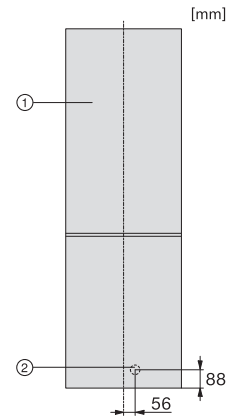

Geräuschklasse (A-D)	C
Geräusch-Schalleistung in dB(A) re1pW	39
Stromaufnahme in Milliampere (mA)	900
Spannung in V	220-240
Absicherung in A	10
Phasenanzahl	1
Frequenz in Hz	50
Länge der elektrischen Zuleitung in m	2,4
Leuchtmittel tauschen	Kundendienst
Mitgeliefertes Zubehör	
Eiswürfelschale	•

KDN4071E, KDN4074E, KDN4174E, KD4050E, KD4052E,
 KD4072E, KD4172E, Active, Anschlusskizze (Fußnote*)
 (Skizze)

*1. Ansicht von Vorne, 2. Netzanschlussleitung, L =
 2400 mm