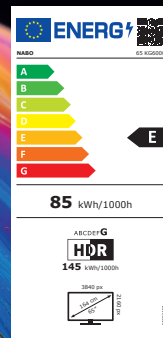

# 65 KG6000

4K ULTRA HD ANDROID STREAMING TV

HDR TV SMART TV WIRELESS AUDIO NETFLIX 3 JAHRE GARANTIE

### FEATURES

- 565 Zoll | 165 cm Bilddiagonale
- 4K UHD 3.840 x 2.160
- Dolby Vision
- HDR10 & HLG
- Ultra Contrast
- Integriertes WLAN
- Amazon Prime Video, YouTube, Netflix & DAZN
- Google Assistant

### ENERGIEDATEN

- Energieklasse: E (Spektrum: A bis G)
- Energieverbrauch: 85 kWh/1.000 Std.
- Energieverbrauch HDR: 145 kWh/1.000 Std.

## BILD

Bildschirmdiagonale	165 cm (65 Zoll)
Auflösung	3840x2160 (4K UHD)
Hintergrundbeleuchtung	DLED
Helligkeit	350
Viewing Angle	178/178
Bildwiederholungsfrequenz (CMP)	1800
MEMC	•
WCG	•
Hybrid Log Gamma (HLG)	•
HDR	•
Dolby Vision	•
Super Resolution	•
Micro Dimming	•
Blue Stretch	•
DeContour	•