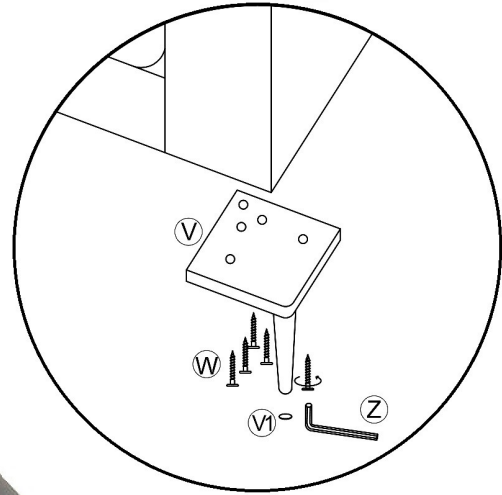

(D) Montageanleitung (GB) Assembly instructions (CZ) Montážní návod (SK) Návod na montáž
 (FR) Notice de montage (IT) Istruzioni di montaggio (HU) Szerelési útmutató (RU) Instrucțiuni de montaj
 (NL) Handleiding voor de montage (PL) Instrukcja montażu (TR) Montaj talimatı (RU) Инструкция по монтажу

Name * Nom * Nome * Naaz * Nazwa * Jméno
Názov * Név * Denumire * Isim * Название

SVEA

- | | | | |
|---|---|--|---|
| 
H=170
x4 | 
15mm
x4 | 
6,5x30
x20 | 
x1 |
|---|---|--|---|

1000(Sessel)