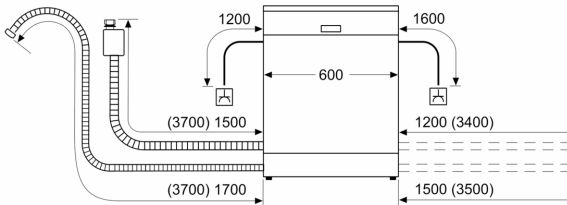

Vollintegrierter Geschirrspüler, 60 cm CG6VX01ETE

Maße in mm

⚡ Steckdose
( ) Werte mit Verlängerungssatz