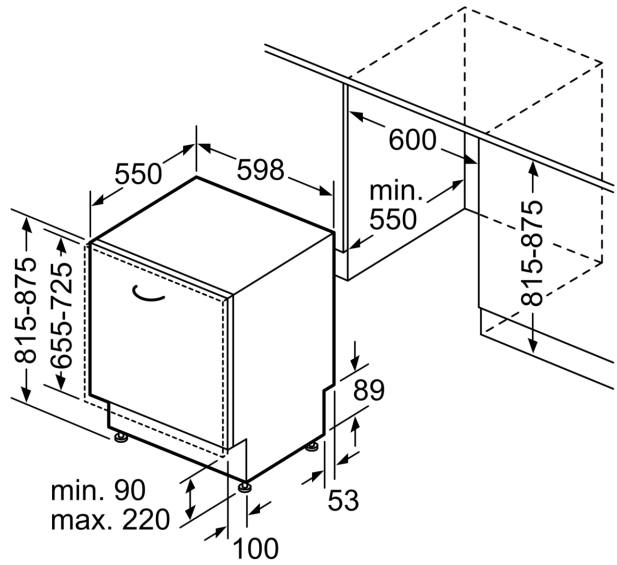

Technische Daten

Energieeffizienzklasse (EU 2017/1369): C
Energieverbrauch des eco-Programms pro 100 Betriebszyklen (EU 2017/1369): 74 kWh
Höchste Anzahl von Maßgedecken (EU 2017/1369): 13
Wasserverbrauch in Litern im eco-Programm pro Betriebszyklus (EU 2017/1369): 9,0 l
Programmdauer (EU 2017/1369): 3:35 h
Luftschallemissionen (EU 2017/1369): 44 dB(A) re 1 pW
Luftschallemissionsklasse (EU 2017/1369): B
Bauform: Integrierbar
Höhe der Arbeitsplatte: 0 mm
Abmessungen des Gerätes: 815 x 598 x 550 mm
Min. Nischenmaße für Installation (H x B x T): 815-875 x 600 x 550 mm
Tiefe bei geöffneter Tür (90°): 1150 mm
Höhenverstellbare Füße: Ja - alle von vorne
Höhenverstellung max.: 60 mm
Verstellbarer Sockel: Horizontal und Vertikal
Nettogewicht: 34,7 kg
Bruttogewicht: 36,8 kg
Anschlusswert: 2400 W
Absicherung: 10 A
Spannung: 220-240 V
Frequenz: 50; 60 Hz
Länge Anschlusskabel: 175,0 cm
Steckerart: Schuko-/Gardy.m.Erdung
Länge Zulaufschlauch: 165 cm
Länge Ablaufschlauch: 190 cm
EAN-Nummer: 4242004272533
Art der Installation: Einbau

- Gerätemaße (H x B x T): 81.5 cm x 59.8 cm x 55.0 cm

¹ auf einer Energieeffizienzklassen-Skala von A bis G

²Energieverbrauch kWh/100 Betriebszyklen (im Programm Eco 50 °C)

³ Wasserverbrauch in Liter pro Betriebszyklus (im Programm Eco 50 °C)

Maße in mm

⚡ Steckdose
() Werte mit Verlängerungssatz

Maße in mm