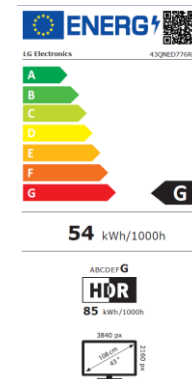

Durch die Dank Quantum Dot NanoCell Plus-Technologie kommen nur akkurate Farben auf den Bildschirm des LG QNED TV QNED77. Hinzu kommen die automatischen Bild- und Soundanpassungen des neuen $\alpha 5$ Gen6 4K AI-Prozessors, die jederzeit für die bestmöglich Sound- und Bildqualität auf dem QNED77 sorgen. Erlebe zudem mit dem Filmmaker Mode™ Filme genau so, wie der Regisseur sie auch gedacht hat. Für ein rundum gelungenes Entertainment.

Highlights

- 4K Quantum Dot NanoCell Plus-Display mit Direct-LED für reinste Farben
- $\alpha 5$ Gen6 4K AI-Prozessor mit AI Sound Pro
- Bild wie vom Regisseur gewollt mit dem Filmmaker Mode™
- Gute HDR-Unterstützung mit HDR10 & HLG

Energieeffizienz

- Energieeffizienzklasse: G
- Ø Leistungsaufnahme: 54 kWh/1000h
- Energieeffizienzklasse HDR: G
- Ø Leistungsaufnahme HDR: 85 kWh/1000h

Gaming

- Unterstützt HGiG für überzeugende HDR-Darstellung
- Dank Game Optimizer optimale Unterstützung von ALLM
- Unterstützt HGiG für überzeugende HDR-Darstellung

Smart TV

- webOS 23 mit LG ThinQ
- Amazon Alexa kompatibel (inkl. Magic-Remote)
- Kompatibel zu Apple AirPlay 2 und Apple HomeKit
- Home Dashboard für komfortable Bedienung aller angeschlossenen Geräte
- Magic Remote-Fernbedienung im Lieferumfang enthalten

Anschlüsse

- 3x HDMI (unterstützt eARC, ALLM wie in HDMI 2.0 spezifiziert)
- 2x USB 2.0
- 1x LAN (Ethernet)
- WiFi 5 (802.11ac)
- 1x LAN (Ethernet)
- Bluetooth (v5.0)
- Optischer Ausgang
- CI+ Slot

Lieferumfang

- Magic Remote-Fernbedienung inkl. 2x AA Batterien, Schnellstartanleitung, Stromkabel, Standfuß