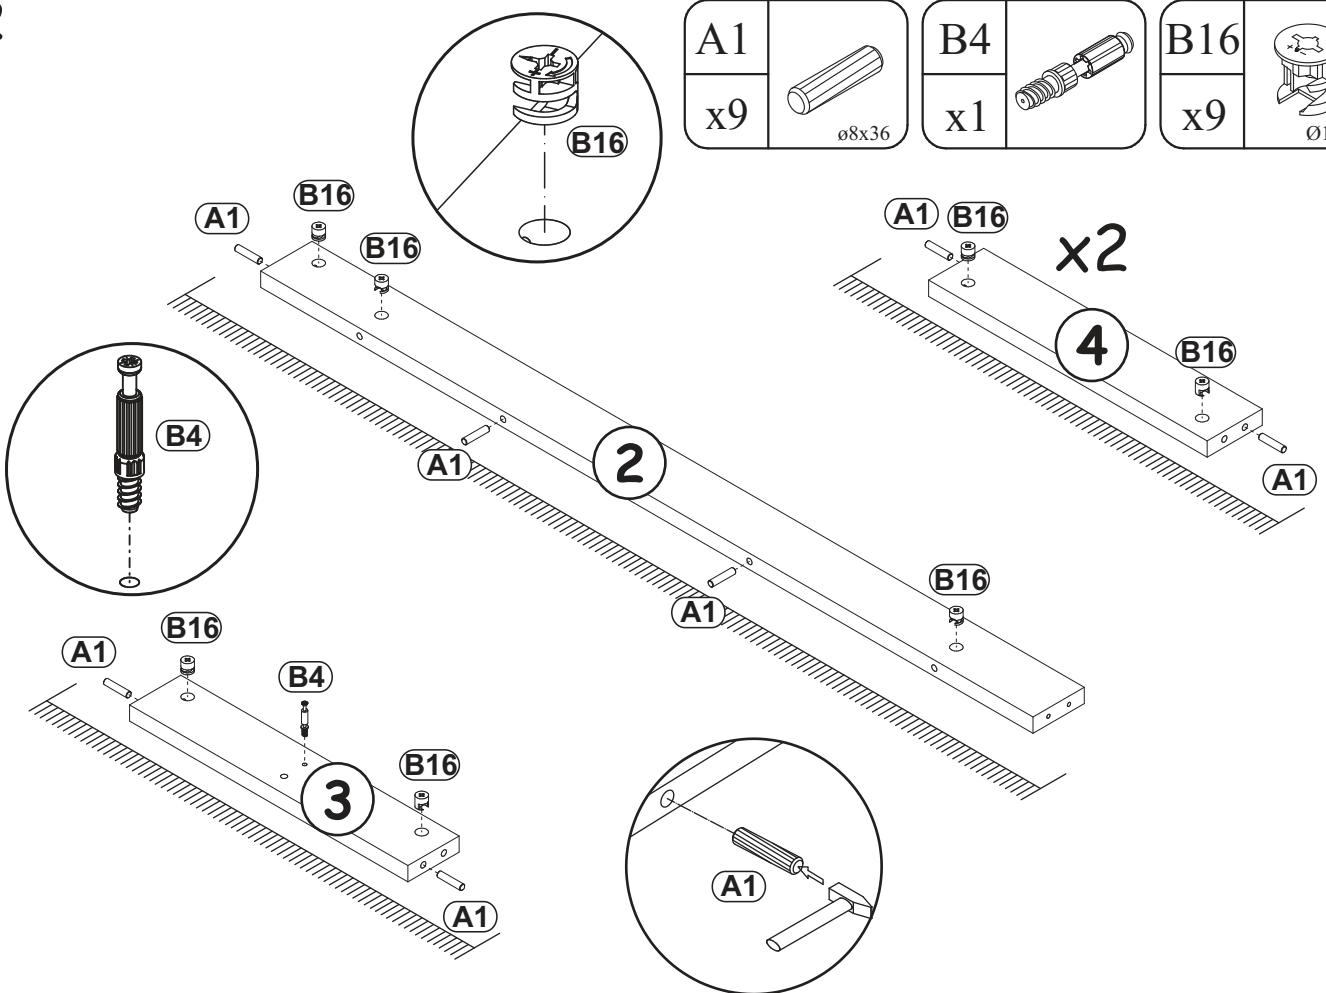

JASMIN 5K 21--24

180 min

NO	Dim.			Col.-No	Qty
1	1200	500	28	1	1
3	432	80	22	1	1
2	1205	80	22	1	1
4	432	86	22	1	2
5	732	88	28	1	1
6	732	88	28	1	1

JASMIN 5K 21 -- 24

JASMIN 5K 21 -- 24

A1 x11 ø8x36		B16 x11 Ø15x16		B4 x11		G5 x9		B11 x2 Ø7x50		G4 x2	
I2 x2		BL5 x2 110x50		EK6 x16 EKØ6,3x13		G2 x1					

B4

x4

1

2

A1	
x9	ø8x36

B4	
x1	

B16	
x9	Ø15x16

3

4

5

6

7-9

10-12

7

8

B11		G4	
x2	Ø7x50	x2	

BL5		EK6	
x2	110x50	x16	EKØ6,3x13

9

10

11

B11		G4	
x2	Ø7x50	x2	

12

BL5		EK6	
x2	110x50	x16	EKØ6,3x13