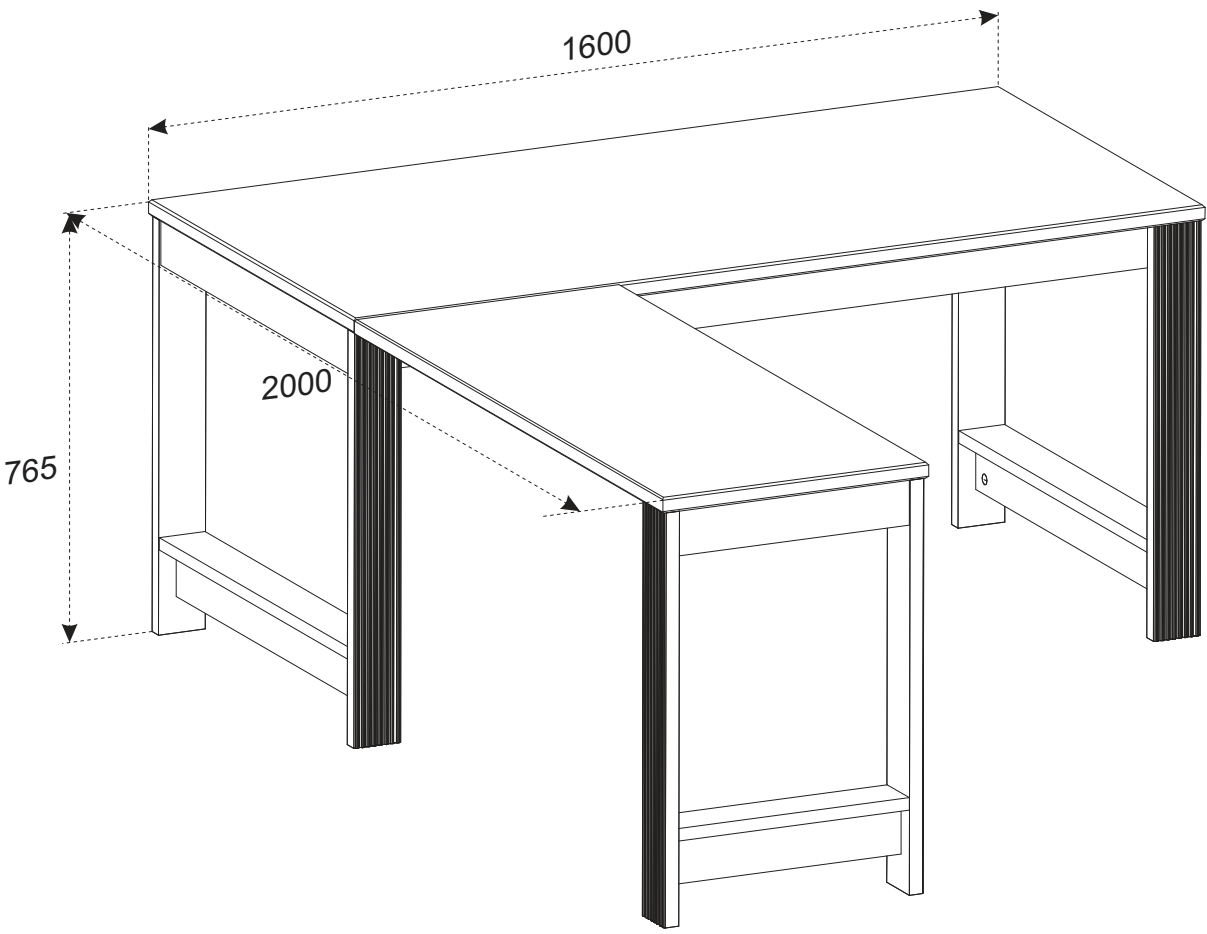

JASMIN 5K 21--24

180 min

NO	Dim.			Col.-No	Qty
1	1200	500	28	1	1
3	432	80	22	1	1
2	1205	80	22	1	1
4	432	86	22	1	2
5	732	88	28	1	1
6	732	88	28	1	1

JASMIN 5K 21 -- 24

JASMIN 5K 21 -- 24

A1 x11 ø8x36		B16 x11 Ø15x16		B4 x11		G5 x9		B11 x2 Ø7x50		G4 x2	
I2 x2		BL5 x2 110x50		EK6 x16 EKØ6,3x13		G2 x1					

B4

x4

1

2

A1	
x9	ø8x36

B4	
x1	

B16	
x9	Ø15x16

3

4

5

6

7-9

10-12

7

8

B11		G4	
x2	Ø7x50	x2	

BL5		EK6	
x2	110x50	x16	EKØ6,3x13

9

10

11

B11		G4	
x2	Ø7x50	x2	

12

BL5		EK6	
x2	110x50	x16	EKØ6,3x13