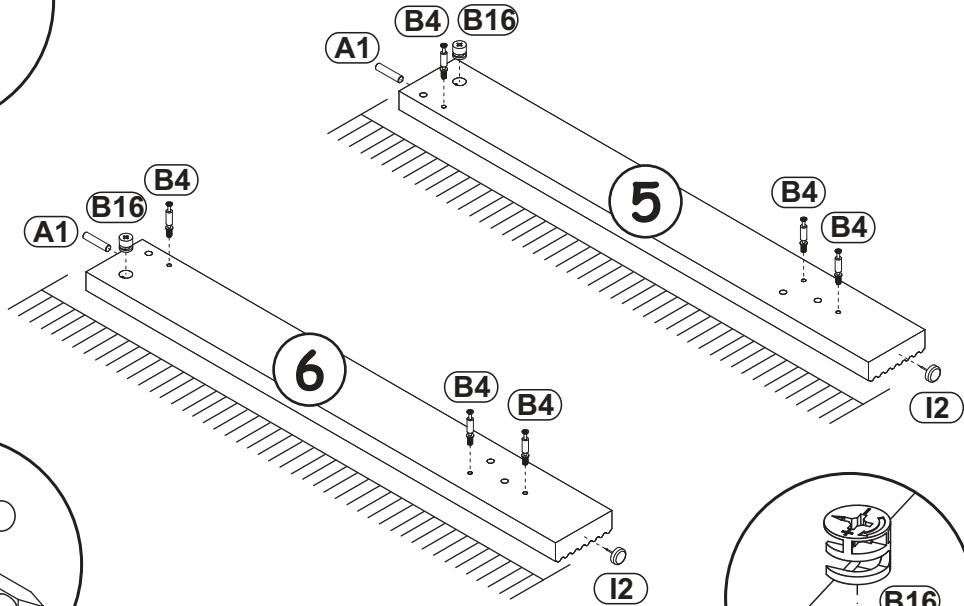

JASMIN 5K 21--24

180 min

NO	Dim.			Col.-No	Qty
1	1200	500	28	1	1
3	432	80	22	1	1
2	1205	80	22	1	1
4	432	86	22	1	2
5	732	88	28	1	1
6	732	88	28	1	1

JASMIN 5K 21 -- 24

JASMIN 5K 21 -- 24

A1 x11 ø8x36		B16 x11 Ø15x16		B4 x11		G5 x9		B11 x2 Ø7x50		G4 x2	
I2 x2		BL5 x2 110x50		EK6 x16 EKØ6,3x13		G2 x1					

B4

x4

1

2

A1	
x9	ø8x36

B4	
x1	

B16	
x9	Ø15x16

3

4

5

6

7-9

10-12

7

8

B11		G4	
x2	Ø7x50	x2	

BL5		EK6	
x2	110x50	x16	EKØ6,3x13

9

10

11

B11		G4	
x2	Ø7x50	x2	

12

BL5		EK6	
x2	110x50	x16	EKØ6,3x13