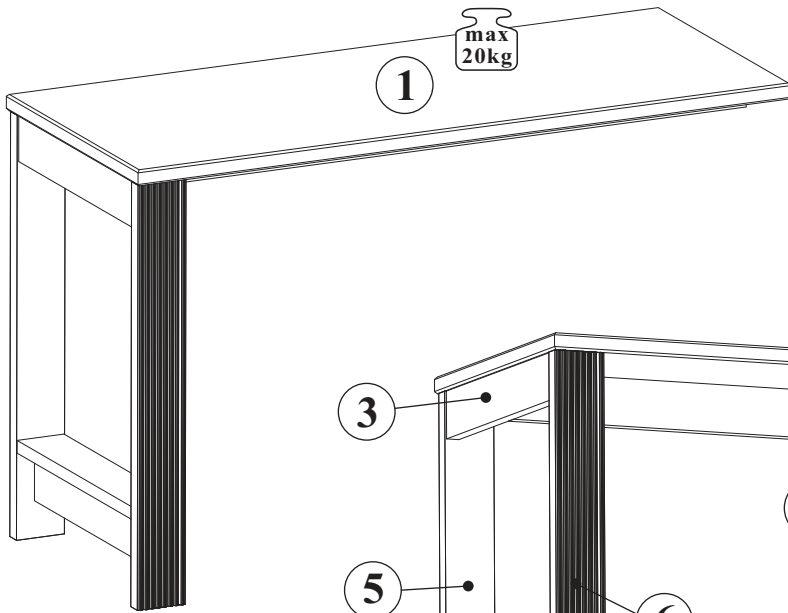

JASMIN 5K 21--24

180 min

NO	Dim.			Col.-No	Qty
1	1200	500	28	1	1
3	432	80	22	1	1
2	1205	80	22	1	1
4	432	86	22	1	2
5	732	88	28	1	1
6	732	88	28	1	1

JASMIN 5K 21 -- 24

JASMIN 5K 21 -- 24

A1 x11 ø8x36		B16 x11 Ø15x16		B4 x11		G5 x9		B11 x2 Ø7x50		G4 x2	
I2 x2		BL5 x2 110x50		EK6 x16 EKØ6,3x13		G2 x1					

B4

x4

1

2

A1	
x9	ø8x36

B4	
x1	

B16	
x9	Ø15x16

3

4

5

6

7-9

10-12

7

8

B11		G4	
x2	Ø7x50	x2	