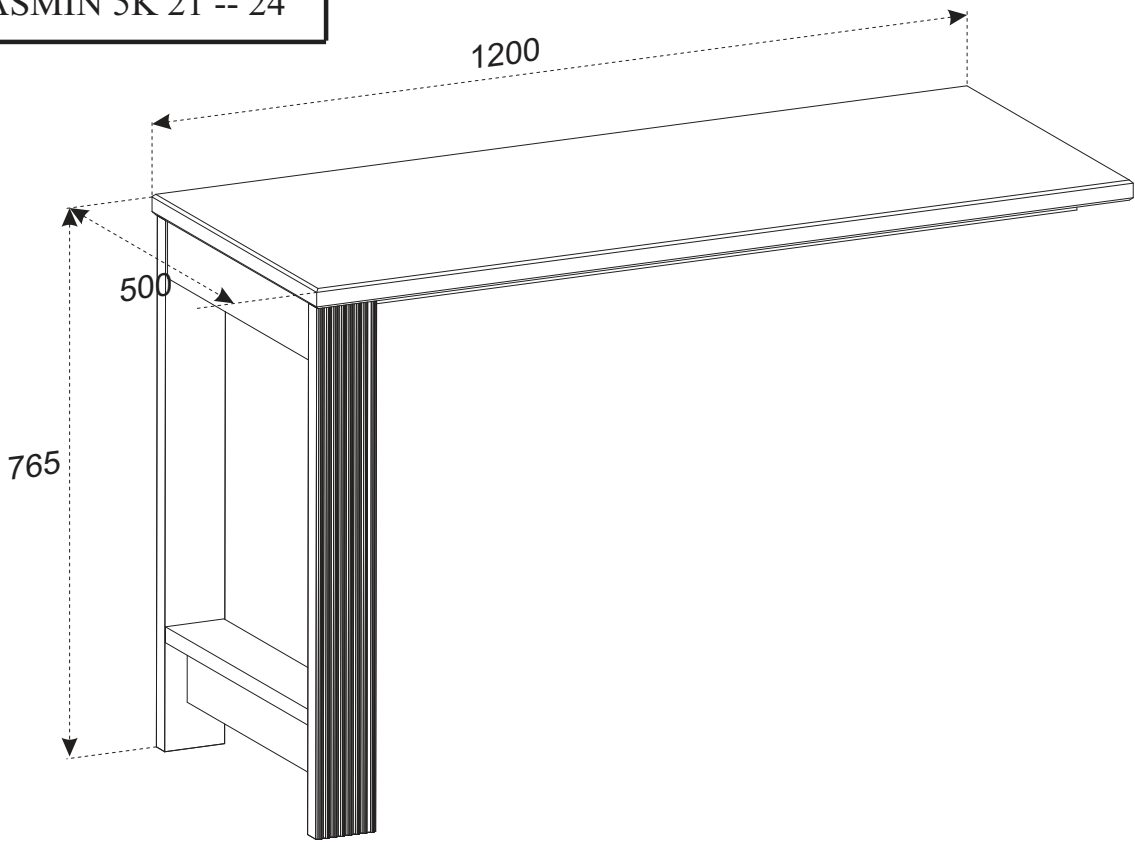

JASMIN 5K 21--24

180 min

NO	Dim.			Col.-No	Qty
1	1200	500	28	1	1
3	432	80	22	1	1
2	1205	80	22	1	1
4	432	86	22	1	2
5	732	88	28	1	1
6	732	88	28	1	1

JASMIN 5K 21 -- 24

JASMIN 5K 21 -- 24

A1 x11 ø8x36		B16 x11 Ø15x16		B4 x11		G5 x9		B11 x2 Ø7x50		G4 x2	
I2 x2		BL5 x2 110x50		EK6 x16 EKØ6,3x13		G2 x1					

B4

x4

1

2

A1	
x9	ø8x36

B4	
x1	

B16	
x9	Ø15x16

3

4

5

6

7-9

10-12

7

8

B11		G4	
x2	Ø7x50	x2	

BL5		EK6	
x2	110x50	x16	EKØ6,3x13

9

10

11

B11		G4	
x2	Ø7x50	x2	

12

BL5		EK6	
x2	110x50	x16	EKØ6,3x13