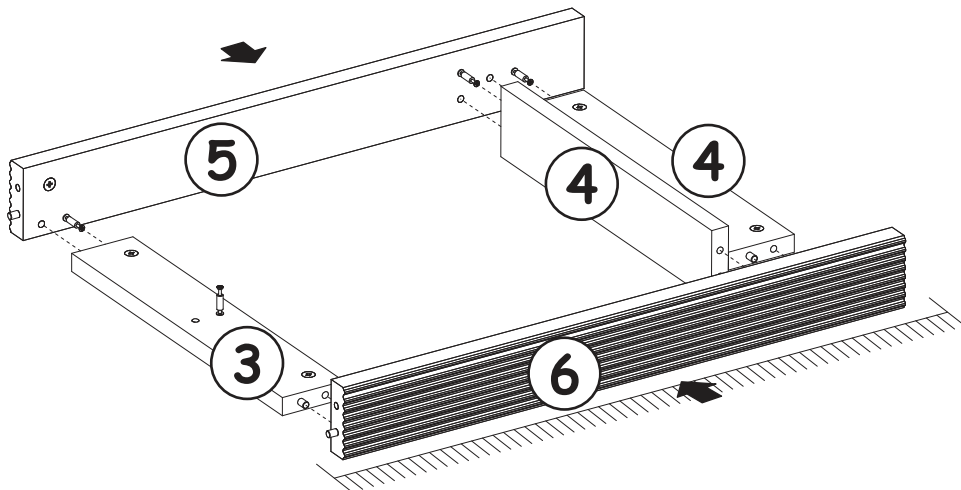

JASMIN 5K 21--24

180 min

NO	Dim.			Col.-No	Qty
1	1200	500	28	1	1
3	432	80	22	1	1
2	1205	80	22	1	1
4	432	86	22	1	2
5	732	88	28	1	1
6	732	88	28	1	1

JASMIN 5K 21 -- 24

JASMIN 5K 21 -- 24

A1 x11 ø8x36		B16 x11 Ø15x16		B4 x11		G5 x9		B11 x2 Ø7x50		G4 x2	
I2 x2		BL5 x2 110x50		EK6 x16 EKØ6,3x13		G2 x1					

B4

x4

1

2

A1	
x9	ø8x36

B4	
x1	

B16	
x9	Ø15x16

3

4

5

6

7-9

10-12

7

8

B11		G4	
x2	Ø7x50	x2	