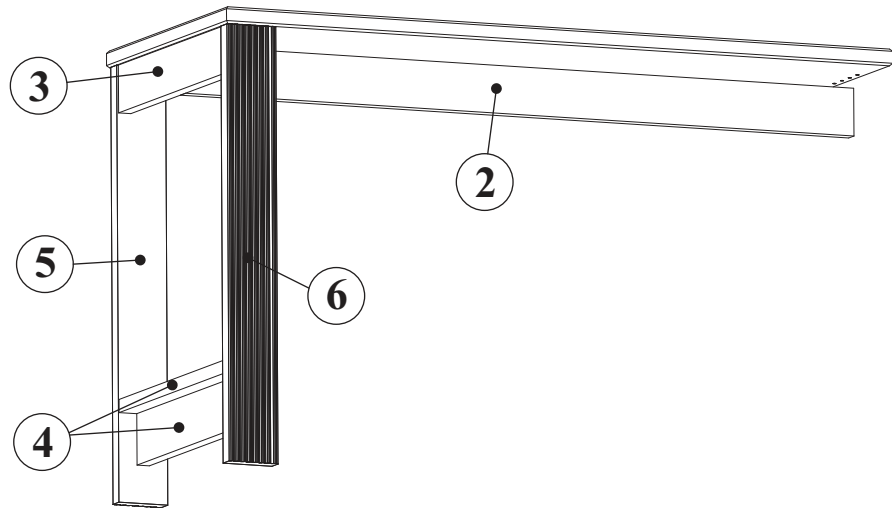

JASMIN 5K 21--24

180 min

NO	Dim.			Col.-No	Qty
1	1200	500	28	1	1
3	432	80	22	1	1
2	1205	80	22	1	1
4	432	86	22	1	2
5	732	88	28	1	1
6	732	88	28	1	1

JASMIN 5K 21 -- 24

JASMIN 5K 21 -- 24

A1 x11 ø8x36		B16 x11 Ø15x16		B4 x11		G5 x9		B11 x2 Ø7x50		G4 x2	
I2 x2		BL5 x2 110x50		EK6 x16 EKØ6,3x13		G2 x1					

B4

x4

1

2

A1	
x9	ø8x36

B4	
x1	

B16	
x9	Ø15x16

3

4

5

6

7-9

10-12

7

8

B11		G4	
x2	Ø7x50	x2	

BL5		EK6	
x2	110x50	x16	EKØ6,3x13

9

10

11

B11		G4	
x2	Ø7x50	x2	

12

BL5		EK6	
x2	110x50	x16	EKØ6,3x13