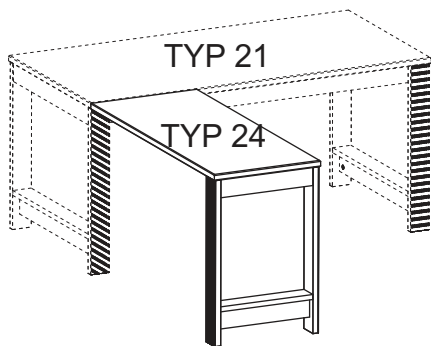

JASMIN 5K 21--24

180 min

NO	Dim.			Col.-No	Qty
1	1200	500	28	1	1
3	432	80	22	1	1
2	1205	80	22	1	1
4	432	86	22	1	2
5	732	88	28	1	1
6	732	88	28	1	1

JASMIN 5K 21 -- 24

JASMIN 5K 21 -- 24

A1 x11 ø8x36		B16 x11 Ø15x16		B4 x11		G5 x9		B11 x2 Ø7x50		G4 x2	
I2 x2		BL5 x2 110x50		EK6 x16 EKØ6,3x13		G2 x1					

B4

x4

1

2

A1	
x9	ø8x36

B4	
x1	

B16	
x9	Ø15x16

3

4

5

6

7-9

10-12

7

8

B11		G4	
x2	Ø7x50	x2	

BL5		EK6	
x2	110x50	x16	EKØ6,3x13

9

10

11

B11		G4	
x2	Ø7x50	x2	

12

BL5		EK6	
x2	110x50	x16	EKØ6,3x13