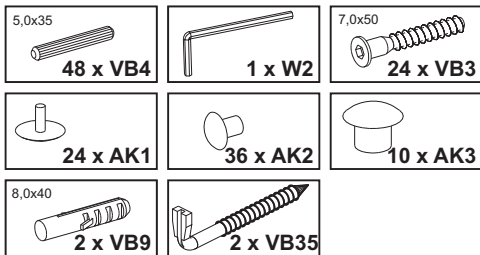

Montageanleitung
Assembly instruction
Instructions de montage
Instrucciones de montaje
Istruzioni per il montaggio
Руководство по монтажу
Instrukcja montażu
Montážní návod
Návod na montáž
Szerelési utasítás
Инструкция за монтаж
Kurulum Talimatları
Navodilo za montažo
Montagehandleiding
A s e n n u s o h j e
Upute o montaži
Instrucțiuni de montaj
Monteringsveiledning

إرشادات التركيب

Monteringsvejledning
Instruções de montagem
Monteringsanvisning

Beschläge / fittings / Ferrures pour meubles / Herrajes / Guarnizioni / Железные оправы для мебели / Okucia / Kování / Kovanie / Vasalások / обков / Parçaları / okovje / Hang- en sluitwerk / helat / Obloge / armături, balamale / Beslag / بعض التركيبات / Beslag / Guarnições / Beslag

Teile / article / Pièces / Piezas / Pezzi / части / Części / Díly / Diely / Alkatrészek / части / parçalar / dele / Onderdelen / osat / Dijelovi
piese / Deler / والتجهيزات / Delei / Peças / Delar

A

5,0x35
24 x VB4