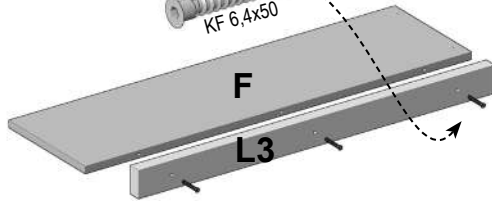

YOU-MIX LINE 160 / 180

22062021

4

PACK 1

PACK 3