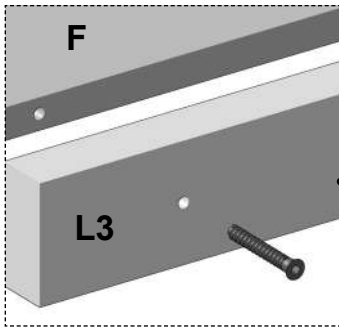

YOU-MIX LINE 160 / 180

22062021

4

PACK 1

PACK 3