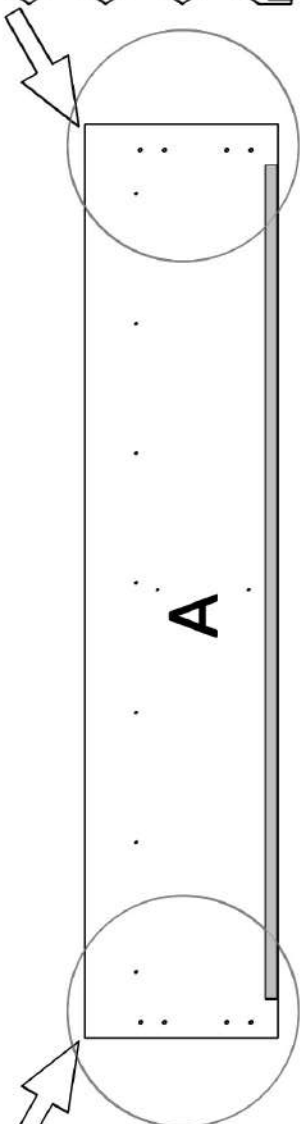

YOU-MIX LINE 160 / 180

29032022