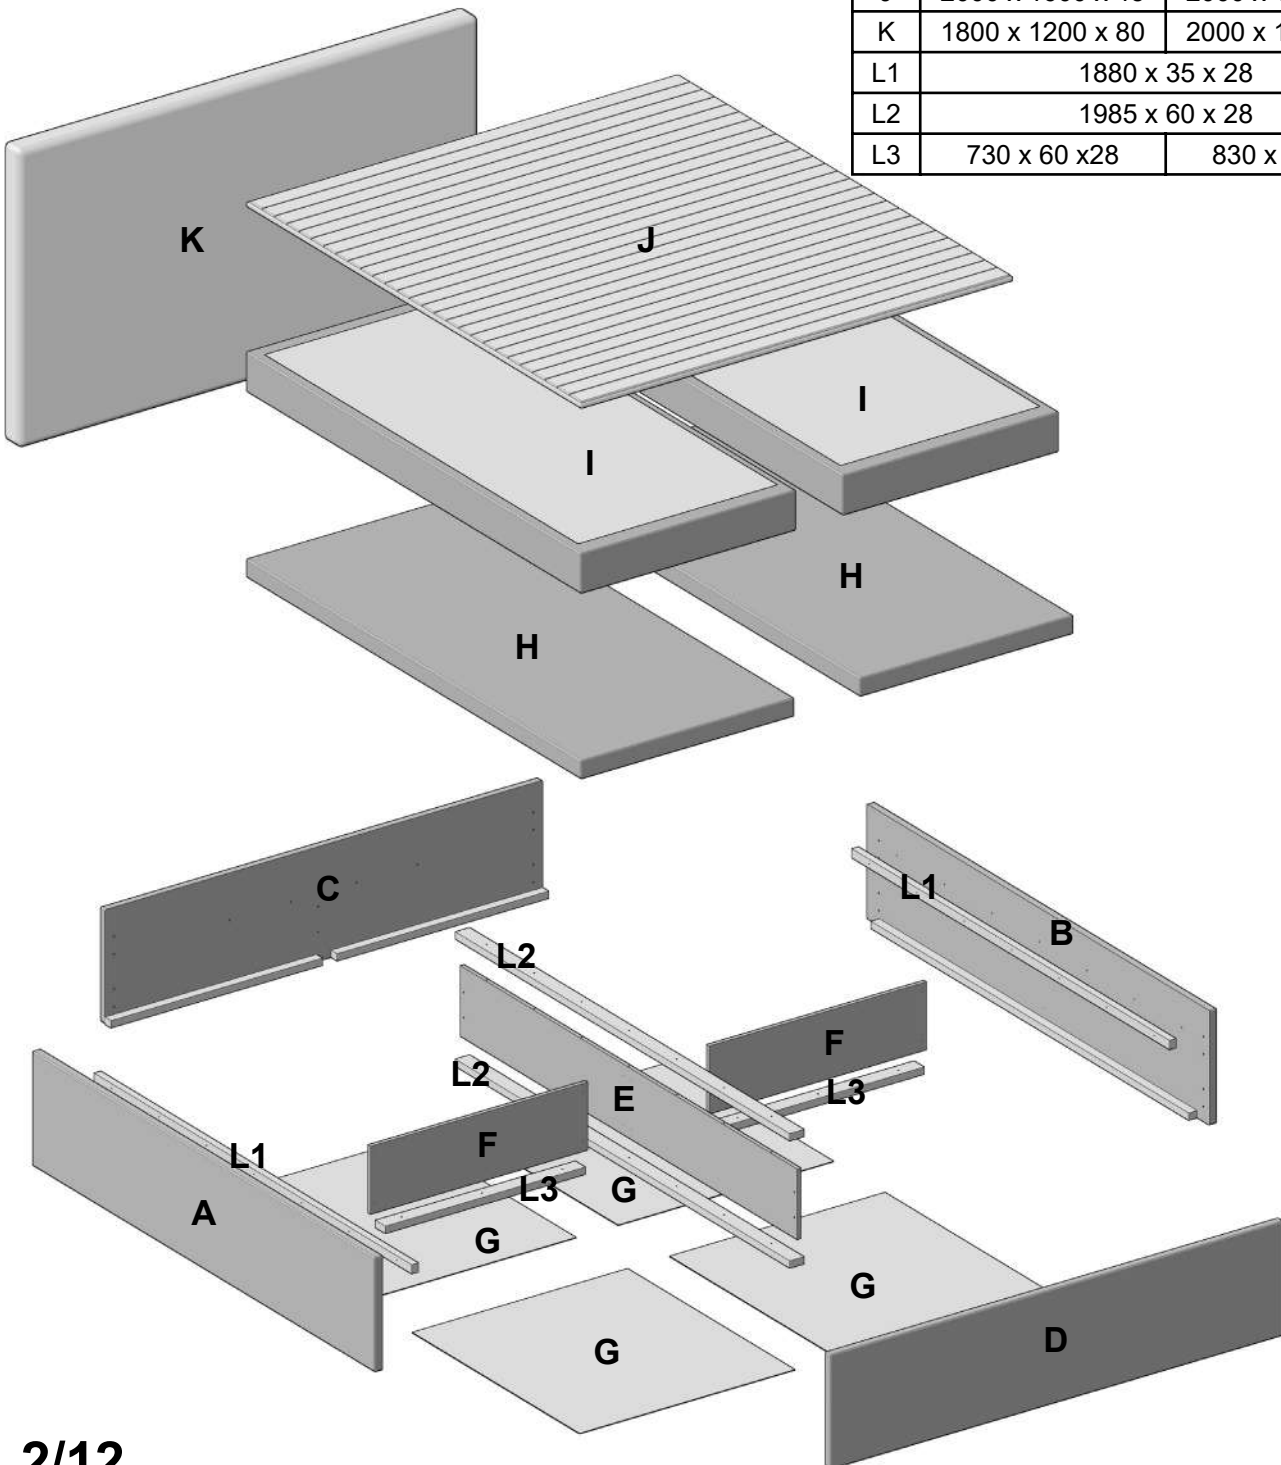

32x BP 10/10

YOU-MIX LINE 160 / 180

22062021

PACK 1	1xA, 1xB, 2xL1, 2xL2, 2xL3,
PACK 2	1xC, 1xD
PACK 3	1xE, 2xF
PACK 4	4xG, 1xK
PACK 5	2xH
PACK 6	1xI
PACK 7	1xI
PACK 8	1xJ
PACK 9	ACCESSORIES

	ver. 160	ver. 180
A	2030 x 430 x 35	
B	2030 x 430 x 35	
C	1610 x 430 x 20	1810 x 430 x 20
D	1690 x 430 x 35	1890 x 430 x 35
E	2010 x 265 x 16	
F	800 x 255 x 16	900 x 255 x 16
G	990 x 793 x 3	990 x 893 x 3
H	1985 x 785 x 55	1985 x 885 x 55
I	2000 x 800 x 180	2000 x 900 x 180
J	2000 x 1600 x 45	2000 x 1800 x 45
K	1800 x 1200 x 80	2000 x 1200 x 80
L1	1880 x 35 x 28	
L2	1985 x 60 x 28	
L3	730 x 60 x 28	830 x 60 x 28