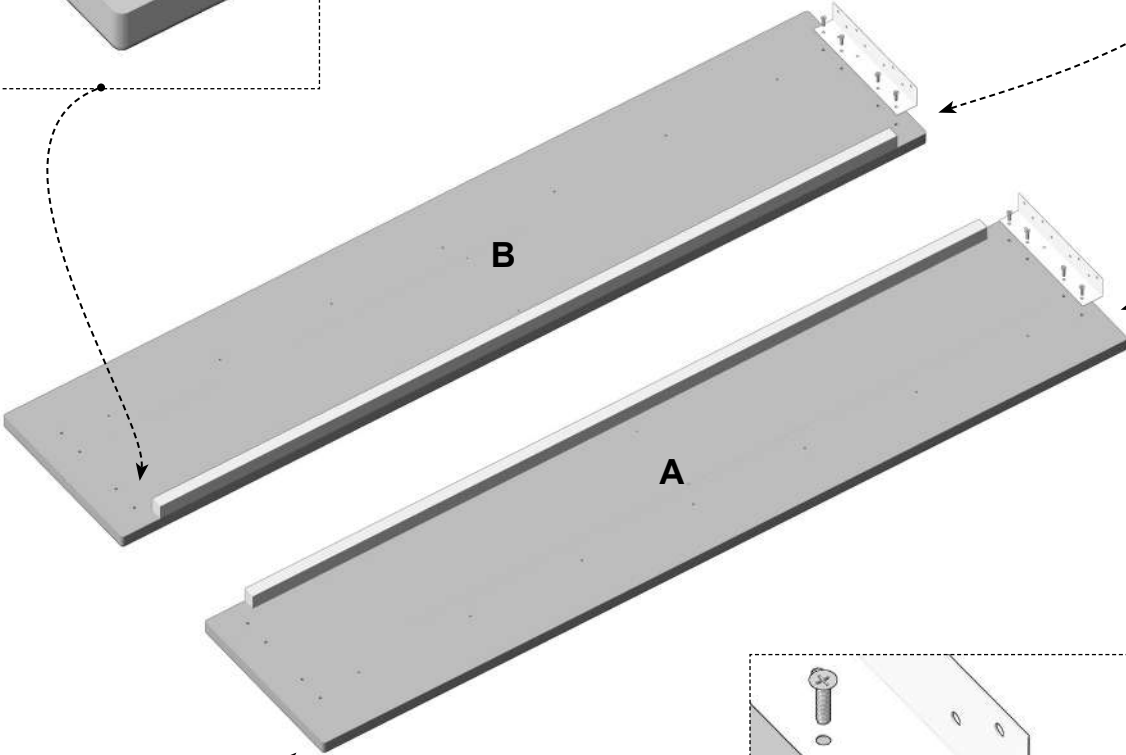

YOU-MIX LINE 160 / 180

22062021

1

PACK 1