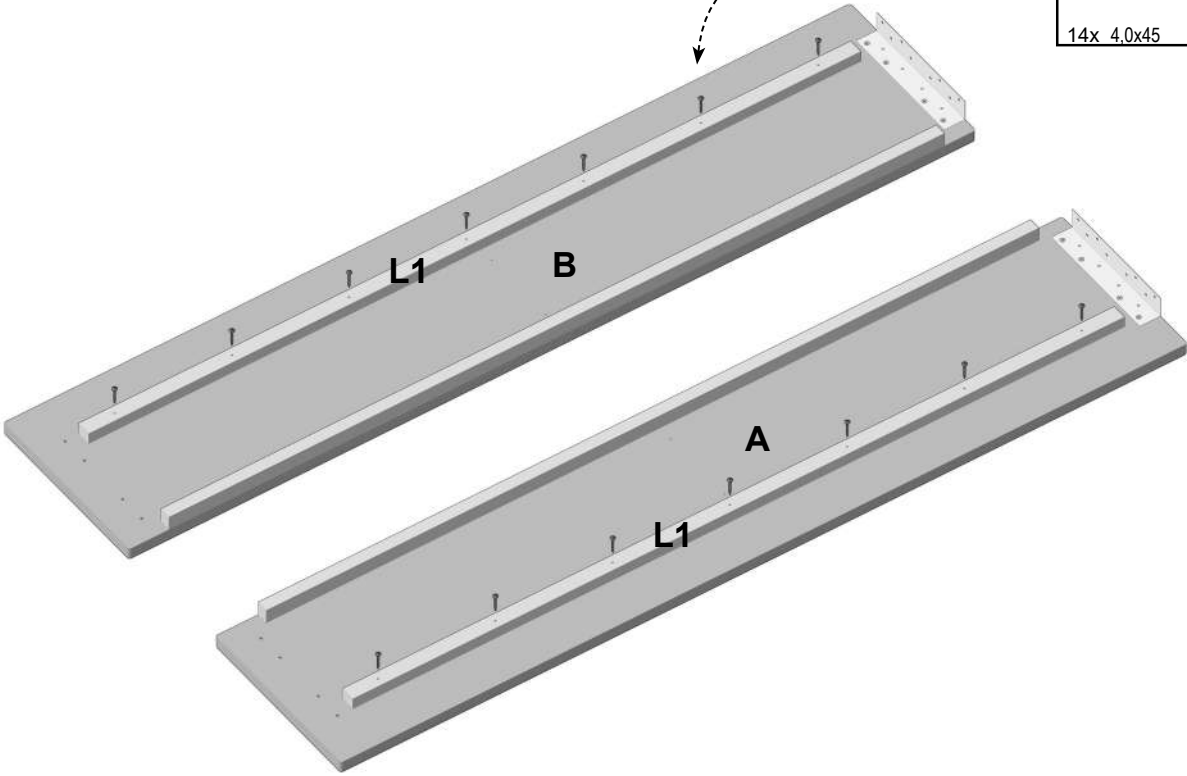

YOU-MIX LINE 160 / 180

22062021

2

PACK 1