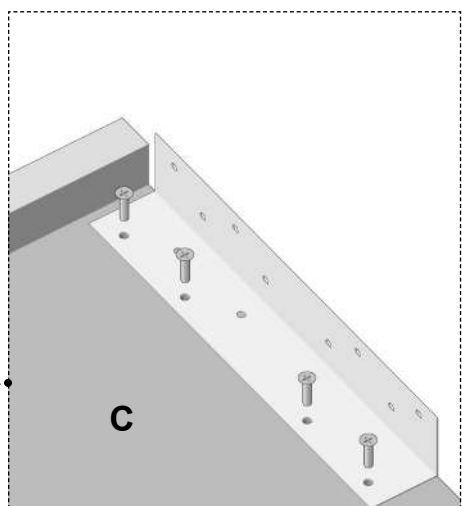

YOU-MIX LINE 160 / 180

22062021

2

PACK 1

3

PACK 2