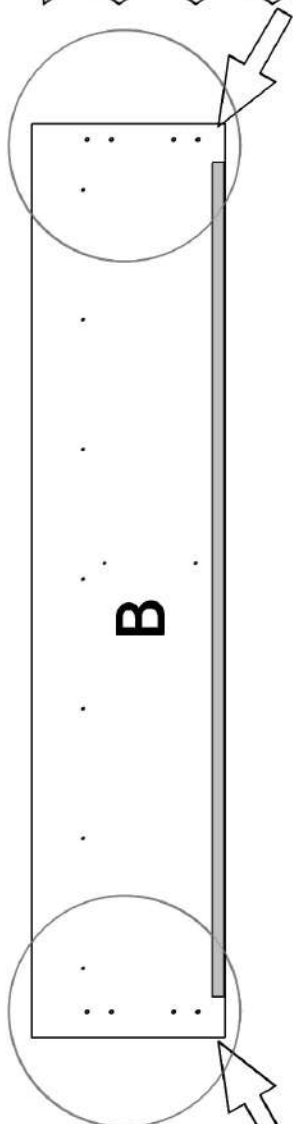

YOU-MIX LINE 160 / 180

22062021