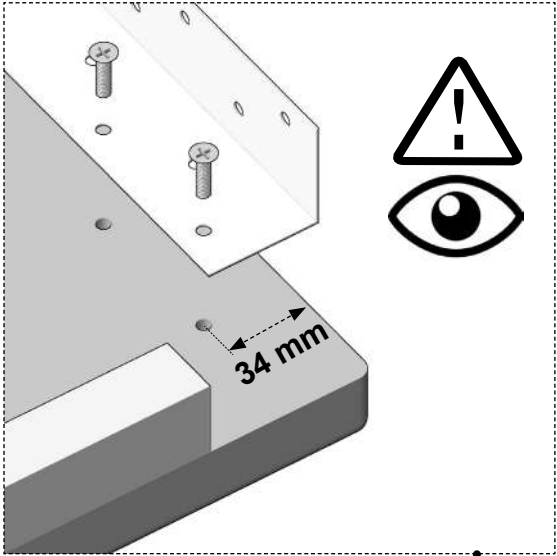

YOU-MIX LINE 160 / 180

22062021

1

PACK 1