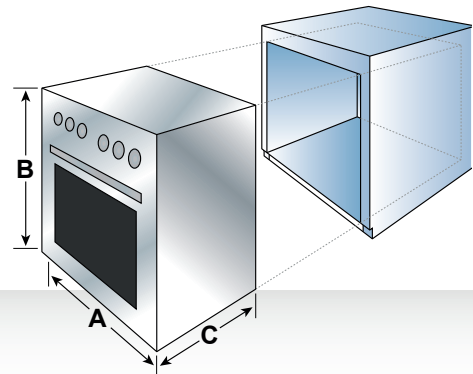

# HS 4000

Einbauset Herd + Glaskeramikkochfeld

- A: Gesamtbreite: 595mm
- B: Gesamthöhe: 595mm
- C: Gesamttiefe: 550mm

## PRODUKTMERKMALE

- Herd:
- Auftauen,
  - Ober-/Unterhitze + Umluft
  - Grill, Grill + Umluft
  - Innentür vollverglast (2-fach)
  - Backofenbeleuchtung
  - Backofenvolumen: 65 Liter
  - Emailbeschichteter Garraum
  - Ofenrost, Backblech
- Glaskeramikkochfeld:
- 2 x 145mm (1,2 kW)
  - 1 x 180mm Zweikreis-Kochzone (1,7 kW)
  - 1 x 180mm Bräterzone (1,8 kW)
  - Restwärmeanzeige

## MASSE & GEWICHT

- Herd:
- Maße (BxHxT): 595 x 595 x 550mm
  - Gewicht: 35kg
- Glaskeramikkochfeld:
- Maße (BxHxT): 590 x 41 x 520mm
  - EAN: 9120013508766