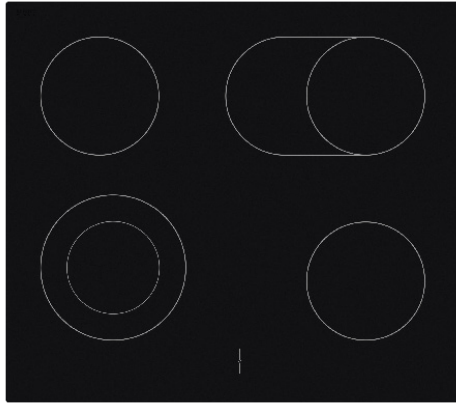

# HS 4000

Einbauset Herd + Glaskeramikkochfeld

- A: Gesamtbreite: 595mm
- B: Gesamthöhe: 595mm
- C: Gesamttiefe: 550mm

## PRODUKTMERKMALE

- Herd:
- Auftauen,
  - Ober-/Unterhitze + Umluft
  - Grill, Grill + Umluft
  - Innentür vollverglast (2-fach)
  - Backofenbeleuchtung
  - Backofenvolumen: 65 Liter
  - Emailbeschichteter Garraum
  - Ofenrost, Backblech
- Glaskeramikkochfeld:
- 2 x 145mm (1,2 kW)
  - 1 x 180mm Zweikreis-Kochzone (1,7 kW)
  - 1 x 180mm Bräterzone (1,8 kW)
  - Restwärmeanzeige

## MASSE & GEWICHT

- Herd:
- Maße (BxHxT): 595 x 595 x 550mm
  - Gewicht: 35kg
- Glaskeramikkochfeld:
- Maße (BxHxT): 590 x 41 x 520mm
  - EAN: 9120013508766