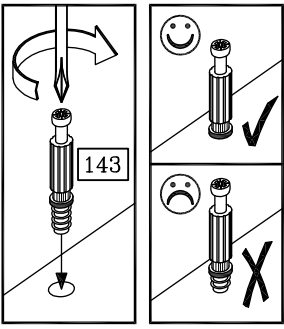

PL Instrukcja montaży

SK Návod na montáž

RO Instrucțiuni de montaj

RU ИНСТРУКЦИЯ ПО МОНТАЖУ

Art. Nr. 1040

Art. Nr. 1040

| | | |
|-------------------|------------------|-------------------|
| 62 12x | 72 7x | 108 6x |
| 3,5 x 13 | 4x13 | |
| 142 8x | 143 8x | 222 12x |
| Ø 15 x 11,5 | 6 x 44 | 4,5 x 55 |
| 296 2x | 364 6x | 903 12x |
| 521 mm | | |
| 905 12x | 908 4x | 916 28x |
| Ø 12 / 2,5 | | |
| 921 8x | 927 8x | 928 12x |
| | 6,3 x 11 | 4 x 15 |
| 941 4x | 991 2x | |