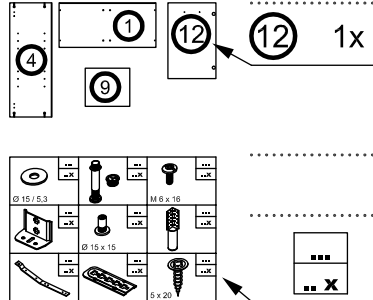

D Montageanleitung

F Notice de montage

NL Handleiding voor de montage

CZ Monzážní návod

HU Szerelési útmutató

TR Montaj talimatı

GB Assembly instructions

I Istruzione di montaggio

PL Instrukcja montaży

SK Návod na montáž

RO Instrucțiuni de montaj

RU ИНСТРУКЦИЯ ПО МОНТАЖУ

Art. Nr. 1040

Art. Nr. 1040

| | | |
|-------------------|------------------|-------------------|
| 62 12x | 72 7x | 108 6x |
| 3,5 x 13 | 4x13 | |
| 142 8x | 143 8x | 222 12x |
| Ø 15 x 11,5 | 6 x 44 | 4,5 x 55 |
| 296 2x | 364 6x | 903 12x |
| 521 mm | | |
| 905 12x | 908 4x | 916 28x |
| Ø 12 / 2,5 | | |
| 921 8x | 927 8x | 928 12x |
| | 6,3 x 11 | 4 x 15 |
| 941 4x | 991 2x | |

2

3

4

5**6****1.****2.****7**