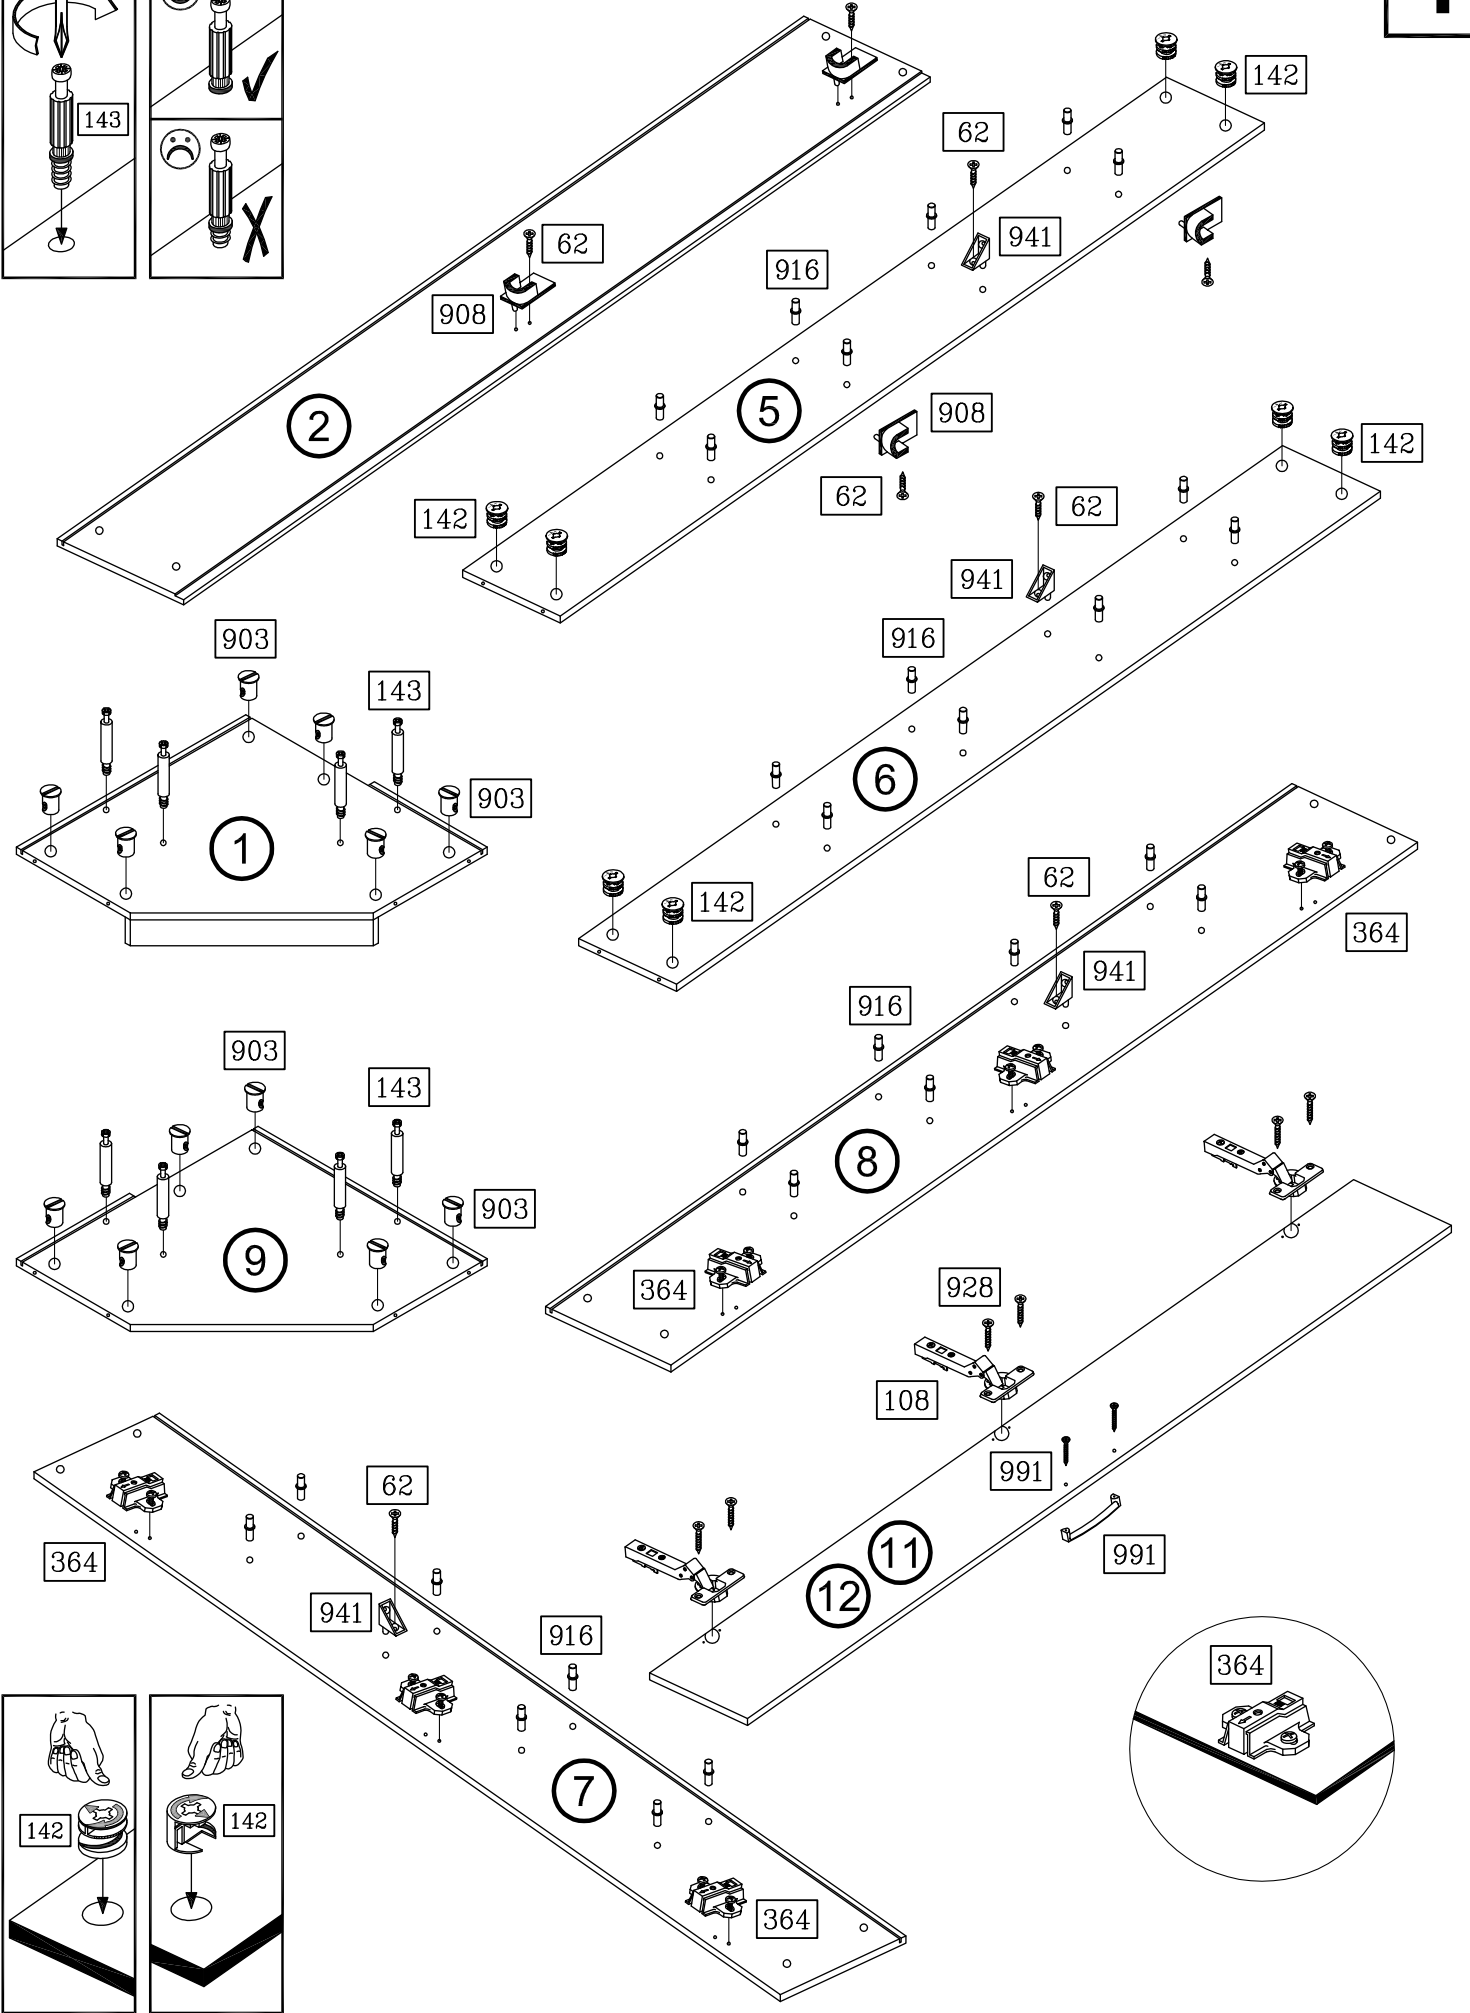

PL Instrukcja montaży

SK Návod na montáž

RO Instrucțiuni de montaj

RU ИНСТРУКЦИЯ ПО МОНТАЖУ

Art. Nr. 1040

Art. Nr. 1040

| | | |
|-------------------|------------------|-------------------|
| 62 12x | 72 7x | 108 6x |
| 3,5 x 13 | 4x13 | |
| 142 8x | 143 8x | 222 12x |
| Ø 15 x 11,5 | 6 x 44 | 4,5 x 55 |
| 296 2x | 364 6x | 903 12x |
| 521 mm | | |
| 905 12x | 908 4x | 916 28x |
| Ø 12 / 2,5 | | |
| 921 8x | 927 8x | 928 12x |
| | 6,3 x 11 | 4 x 15 |
| 941 4x | 991 2x | |

2

3

4

5**6****1.****2.****7**