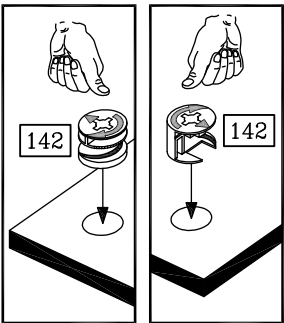

PL Instrukcja montaży

SK Návod na montáž

RO Instrucțiuni de montaj

RU ИНСТРУКЦИЯ ПО МОНТАЖУ

Art. Nr. 1040

Art. Nr. 1040

| | | |
|-------------------|------------------|-------------------|
| 62 12x | 72 7x | 108 6x |
| 3,5 x 13 | 4x13 | |
| 142 8x | 143 8x | 222 12x |
| Ø 15 x 11,5 | 6 x 44 | 4,5 x 55 |
| 296 2x | 364 6x | 903 12x |
| 521 mm | | |
| 905 12x | 908 4x | 916 28x |
| Ø 12 / 2,5 | | |
| 921 8x | 927 8x | 928 12x |
| | 6,3 x 11 | 4 x 15 |
| 941 4x | 991 2x | |

2

3

4

5**6****1.****2.****7**