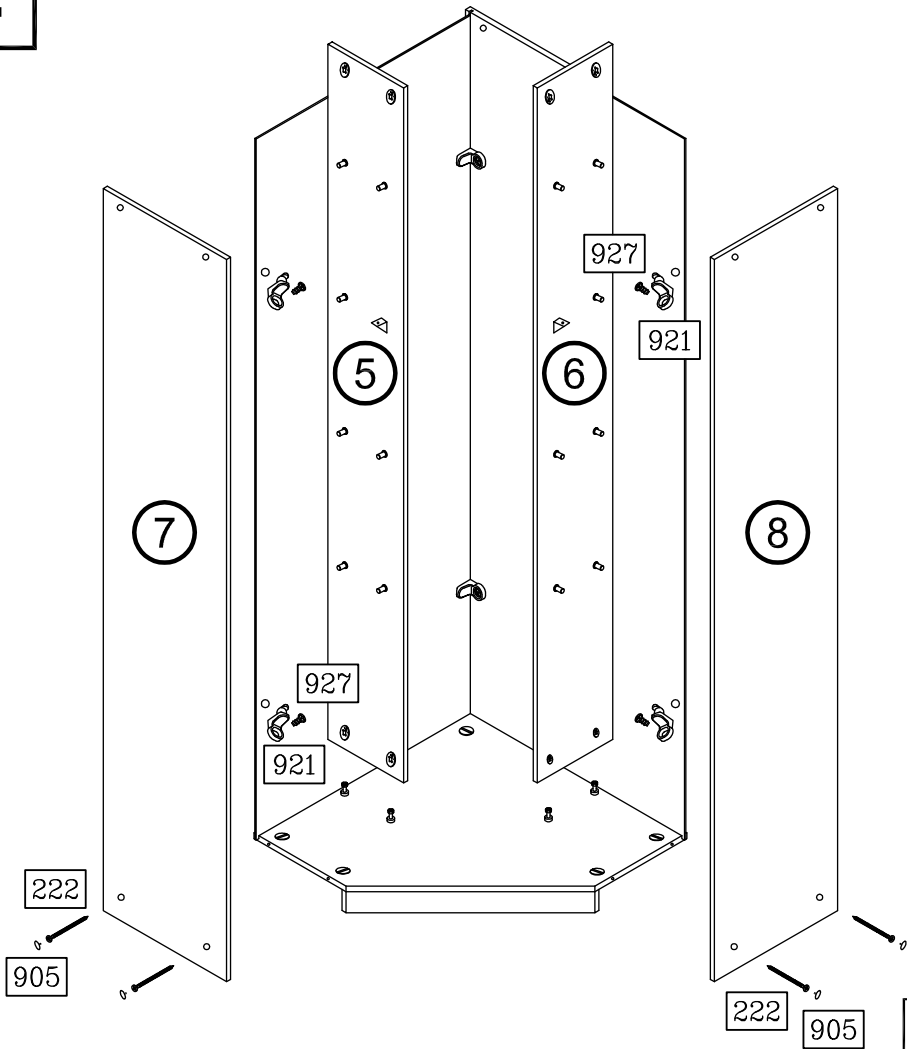

PL Instrukcja montaży

SK Návod na montáž

RO Instrucțiuni de montaj

RU ИНСТРУКЦИЯ ПО МОНТАЖУ

Art. Nr. 1040

Art. Nr. 1040

| | | |
|-------------------|------------------|-------------------|
| 62 12x | 72 7x | 108 6x |
| 3,5 x 13 | 4x13 | |
| 142 8x | 143 8x | 222 12x |
| Ø 15 x 11,5 | 6 x 44 | 4,5 x 55 |
| 296 2x | 364 6x | 903 12x |
| 521 mm | | |
| 905 12x | 908 4x | 916 28x |
| Ø 12 / 2,5 | | |
| 921 8x | 927 8x | 928 12x |
| | 6,3 x 11 | 4 x 15 |
| 941 4x | 991 2x | |

2

3

4

5**6****1.****2.****7**