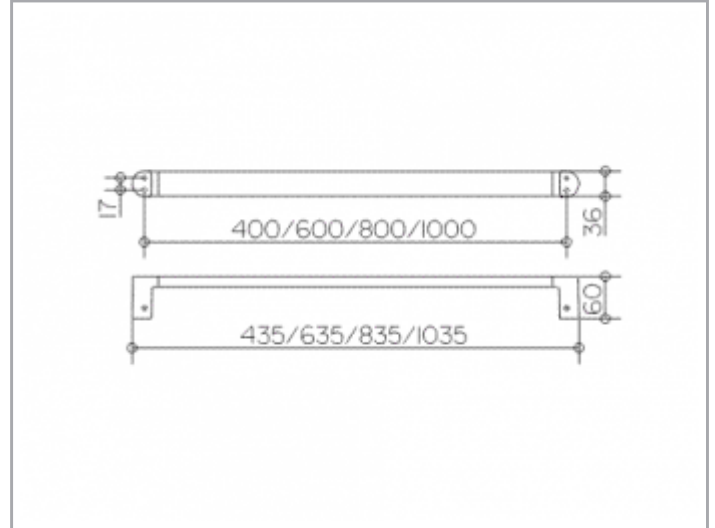

Elegance

11601010400 Badetuchhalter

**PRODUKT**

**ZEICHNUNG**

**OBERFLÄCHE**

verchromt

**ABMESSUNG**

400 mm

**AUSSCHREIBUNGSTEXT**

KEUCO ELEGANCE Badetuchhalter 11601010400  
 Hochglanzverchromter Badetuchhalter  
 elegantes, langovales Profil, leicht überwölbte Flächen in zeitlosem Design,  
 solide Wandbefestigung aus Zinkdruckguss, leicht zu reinigen  
 Achsmaß 400 mm, bei einer Gesamtbreite von 435 mm  
 Ausladung 60 mm  
 Der Badetuchhalter wird verdeckt angebracht  
 Lieferung inkl. korrosionsfreiem Befestigungsmaterial