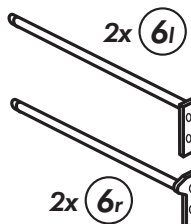

Unterschrank für Kochfeld mit Auszug

Nr. 510 Rev.00

A

B

C

D

E

Schablone für (88)
Halterung-Stellfüße

(21) 2x		(22) 4x	
(36) 40x		(23) 4x	
(82) 2x		(27) 10x	
(81) 4x		(26) 8x	
(79) 2x		(76) 12x	
(84) 4x		(18) 4x	
(83) 4x		(77) 2x	
(70) 1x		(78) 2x	
(88) 4x		(89) 4x	
(29) 2x		(30) 2x	