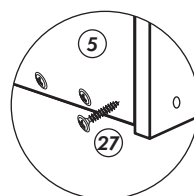

Unterschrank für Kochfeld mit Auszug

Nr. 510 Rev.00

A

B

C

D

E

Schablone für (88)
Halterung-Stellfüße

(21) 2x		(22) 4x	
(36) 40x		(23) 4x	
(82) 2x		(27) 10x	
(81) 4x		(26) 8x	
(79) 2x		(76) 12x	
(84) 4x		(18) 4x	
(83) 4x		(77) 2x	
(70) 1x		(78) 2x	
(88) 4x		(89) 4x	
(29) 2x		(30) 2x	