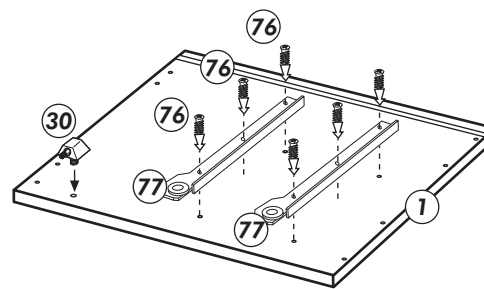

Unterschrank für Kochfeld mit Auszug

Nr. 510 Rev.00

A

B

C

D

E

Schablone für (88)
Halterung-Stellfüße

(21) 2x		(22) 4x	
(36) 40x		(23) 4x	
(82) 2x		(27) 10x	
(81) 4x		(26) 8x	
(79) 2x		(76) 12x	
(84) 4x		(18) 4x	
(83) 4x		(77) 2x	
(70) 1x		(78) 2x	
(88) 4x		(89) 4x	
(29) 2x		(30) 2x	