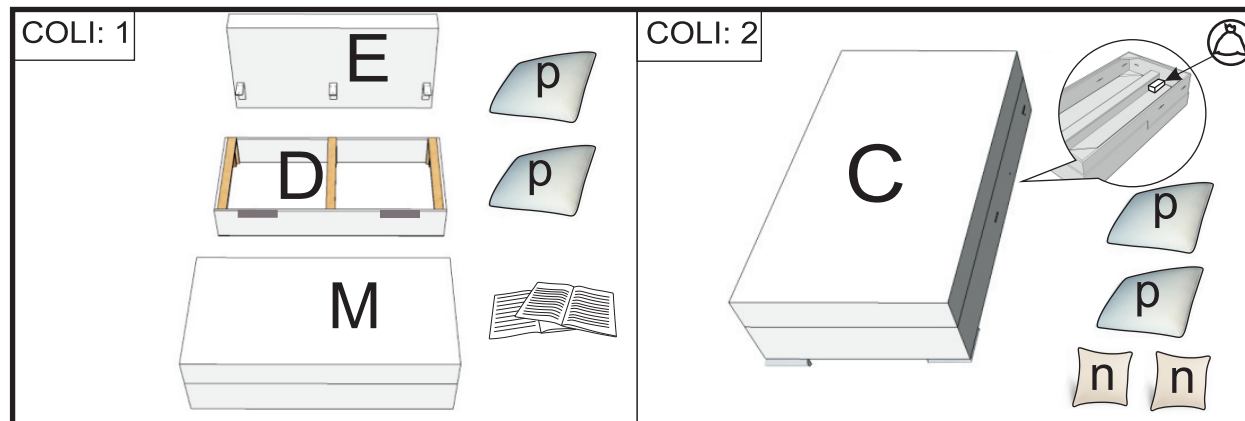

John 2

- (DE) Montageanleitung
- (PL) Instrukcja montażu
- (NL) Handleiding voor de montage
- (GB) Assembly instructions
- (TR) Montaj talimatı
- (RU) Инструкция по монтажу

- (IT) Istruzioni di montaggio
- (FR) Notice de montage
- (RO) Instrucțiuni de asamblare
- (SK) Montážny návod
- (CZ) Montážní návod
- (HU) Szerelési útmutató

4x (M8x60)	4x (M8x90)	8x	8x Ø8	8x	8x M8	9x (4x16)	8x (5x35)
	8x (M6x35)	1x	8x	4x	2x	4x	

Ver: 02.04.2024

John 2

- (DE) Montageanleitung
- (PL) Instrukcja montażu
- (NL) Handleiding voor de montage
- (GB) Assembly instructions
- (TR) Montaj talimatı
- (RU) Инструкция по монтажу