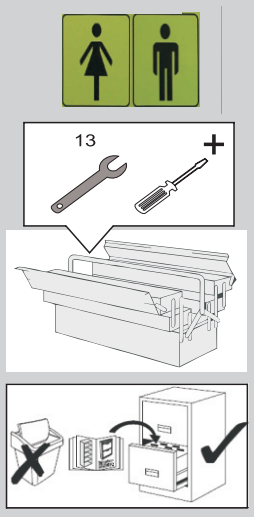

John 2

- (DE) Montageanleitung
- (PL) Instrukcja montażu
- (NL) Handleiding voor de montage
- (GB) Assembly instructions
- (TR) Montaj talimatı
- (RU) Инструкция по монтажу

- (IT) Istruzioni di montaggio
- (FR) Notice de montage
- (RO) Instrucțiuni de asamblare
- (SK) Montážny návod
- (CZ) Montážní návod
- (HU) Szerelési útmutató

4x (M8x60)	4x (M8x90)	8x	8x Ø8	8x	8x M8	9x (4x16)	8x (5x35)
	8x (M6x35)	1x	8x	4x	2x	4x	

Ver: 02.04.2024

John 2

- (DE) Montageanleitung
- (PL) Instrukcja montażu
- (NL) Handleiding voor de montage
- (GB) Assembly instructions
- (TR) Montaj talimatı
- (RU) Инструкция по монтажу