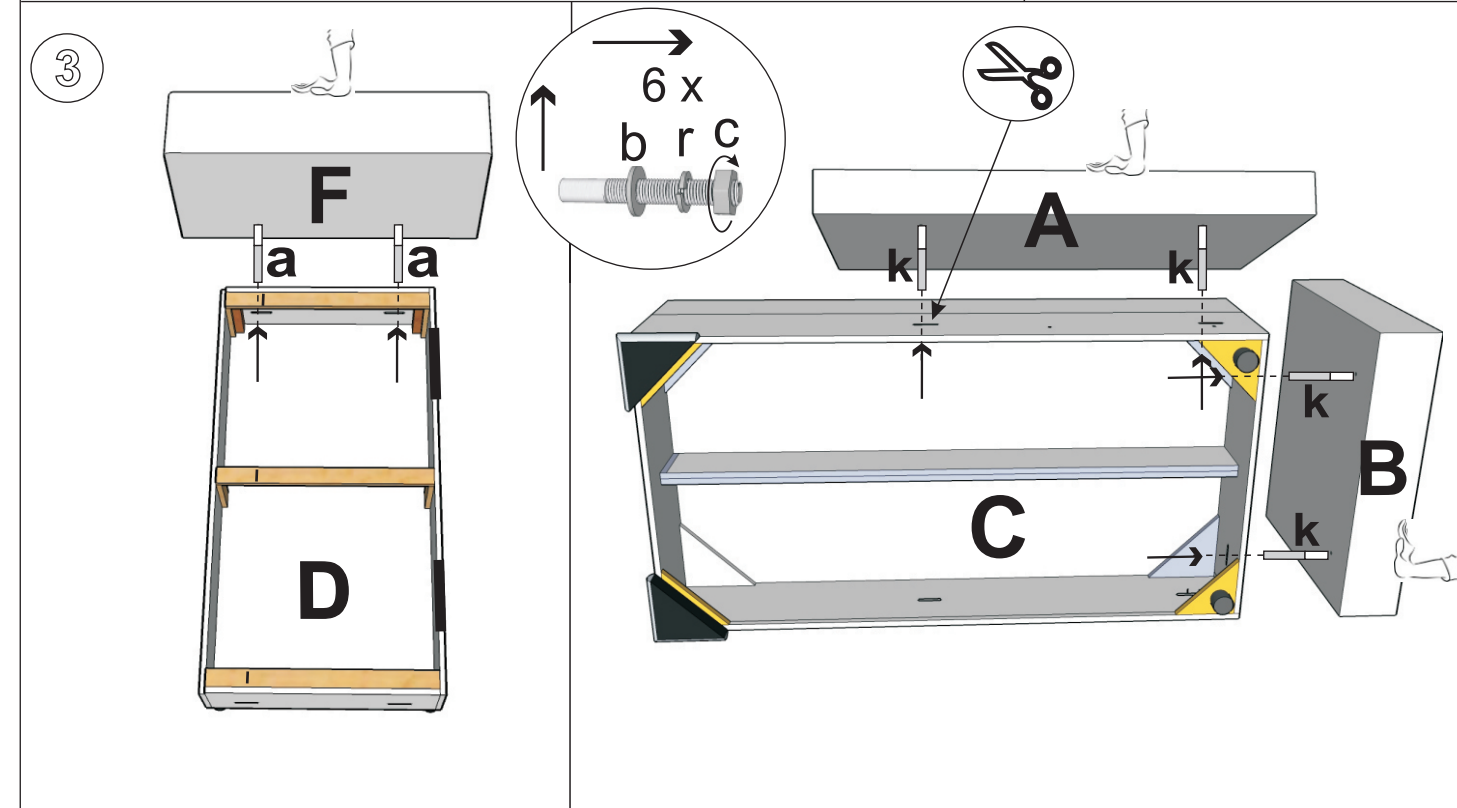

4x (M8x60)	4x (M8x90)	8x	8x Ø8	8x	8x M8	9x (4x16)	8x (5x35)
	8x (M6x35)	1x	8x	4x	2x	4x	

Ver: 02.04.2024

John 2

- (DE) Montageanleitung
- (PL) Instrukcja montażu
- (NL) Handleiding voor de montage
- (GB) Assembly instructions
- (TR) Montaj talimatı
- (RU) Инструкция по монтажу

- (IT) Istruzioni di montaggio
- (FR) Notice de montage
- (RO) Instrucțiuni de asamblare
- (SK) Montážny návod
- (CZ) Montážní návod
- (HU) Szerelési útmutató

4x (M8x60)	4x (M8x90)	8x	8x Ø8	8x	8x M8	9x (4x16)	8x (5x35)
	8x (M6x35)	1x	8x 40mm	4x	2x	4x	