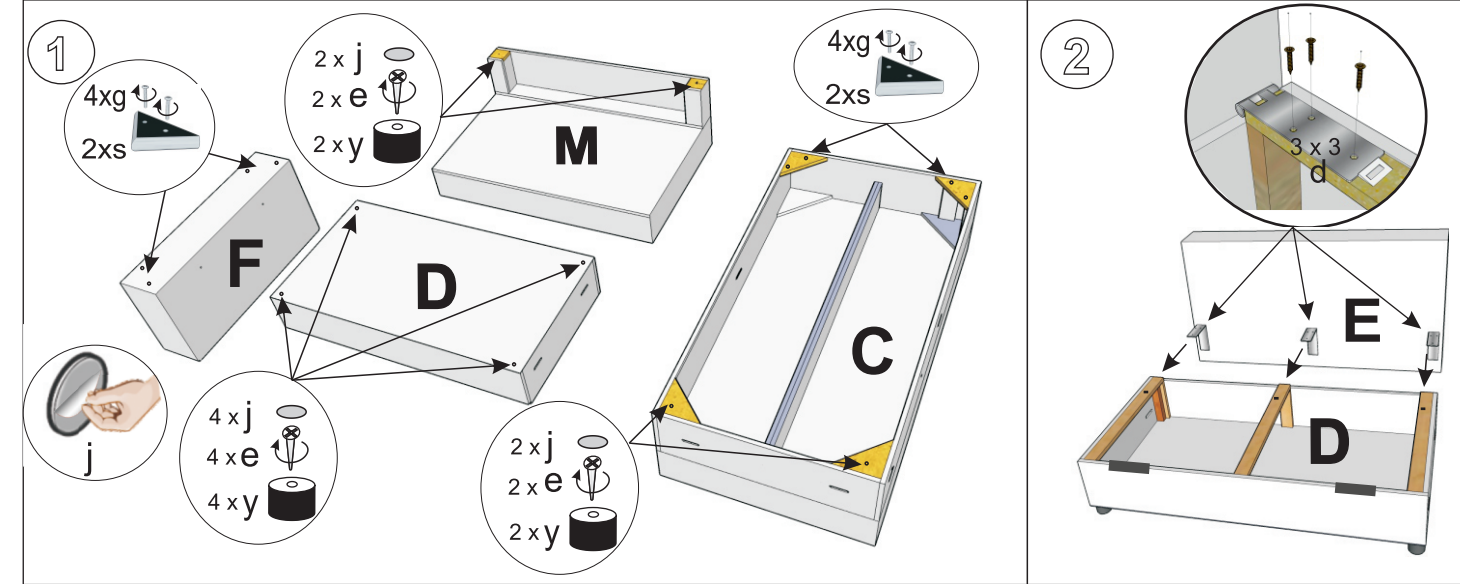

John 2

- (DE) Montageanleitung
- (PL) Instrukcja montażu
- (NL) Handleiding voor de montage
- (GB) Assembly instructions
- (TR) Montaj talimatı
- (RU) Инструкция по монтажу

- (IT) Istruzioni di montaggio
- (FR) Notice de montage
- (RO) Instrucțiuni de asamblare
- (SK) Montážny návod
- (CZ) Montážní návod
- (HU) Szerelési útmutató

4x (M8x60)	4x (M8x90)	8x	8x Ø8	8x	8x M8	9x (4x16)	8x (5x35)
	8x (M6x35)	1x	8x	4x	2x	4x	

Ver: 02.04.2024

John 2

- (DE) Montageanleitung
- (PL) Instrukcja montażu
- (NL) Handleiding voor de montage
- (GB) Assembly instructions
- (TR) Montaj talimatı
- (RU) Инструкция по монтажу