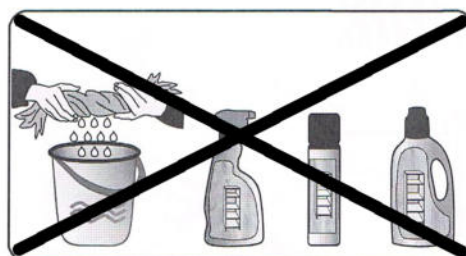

Penelope (1AL130-1AL130)

 A 2x 108x45	 B 2x 38x38	 C 2x 52x52	 D 4x	 E 4x	 8x
--------------------	-------------------	-------------------	-------------	-------------	--------

08-02-2021

08-02-2021