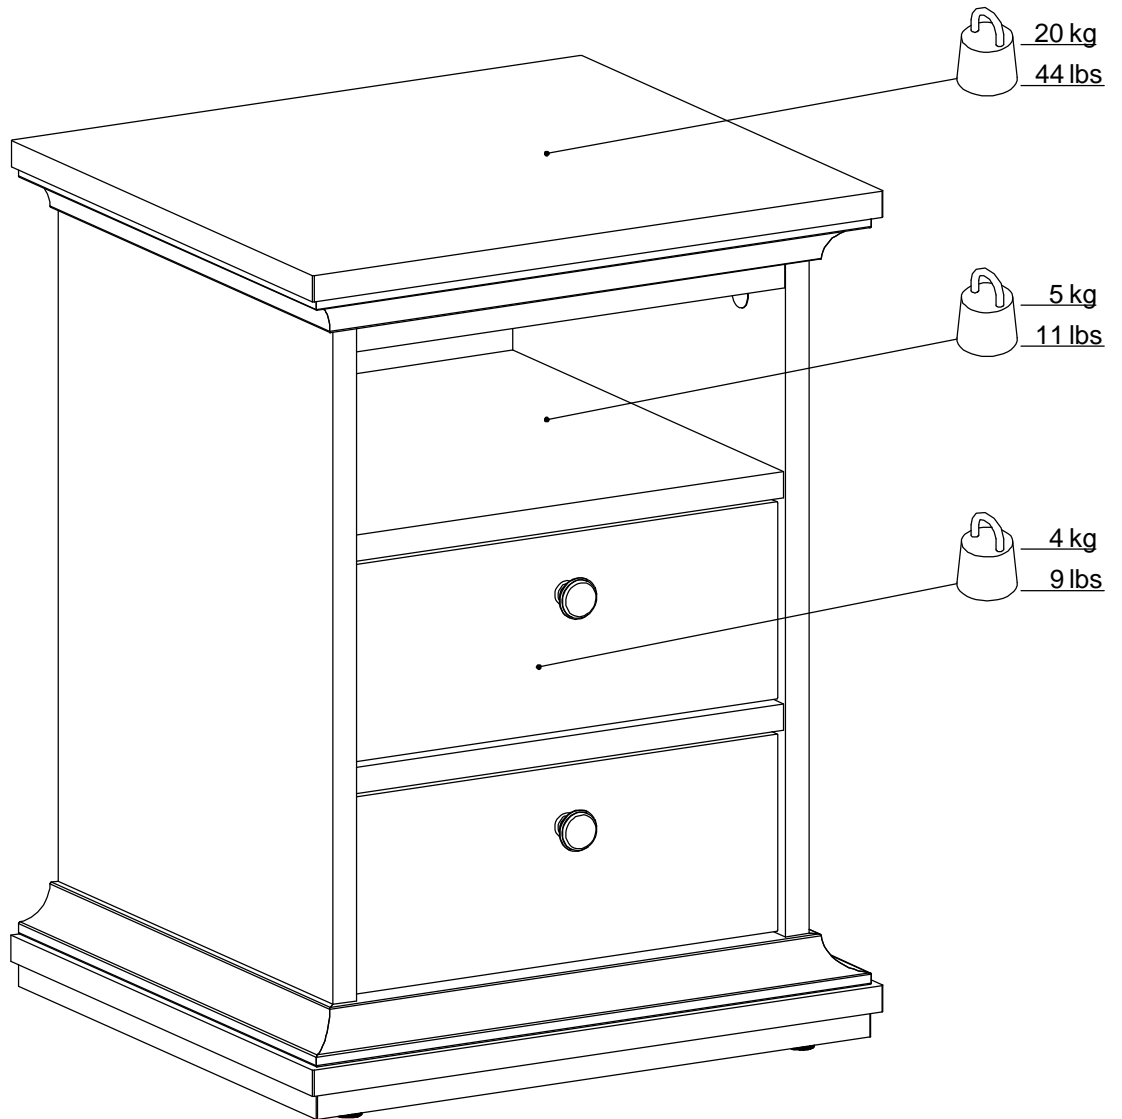

tvilum

70302 E

www.tvilum.com

NOTICE DE MONTAGE

- A lire soigneusement
- A conserver pour consultation ultérieur
- Garder la notice de montage en cas de demande de SAV

70302

CHEVET

2 hr