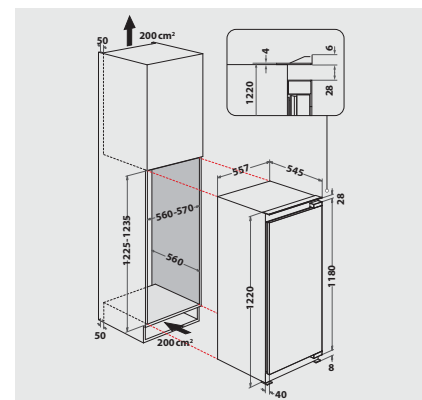

TECHNISCHE DATEN

- Einfache Festtürmontage SETMO-QUICK
- Gesamtanschluss: 75 W

¹ Energieeffizienzklassen-Spektrum von A bis G