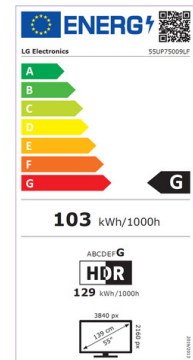

Der 55UP75009LF ist ein 55 Zoll 4K UHD TV mit Triple Tuner (DVB-T2 HD/-C/-S2), Active HDR (HDR10 Pro, HLG), Quad Core Prozessor 4K und AI Sound, 2.0-Soundsystem mit 20Watt und HGiG-Kompatibilität.

Highlights

- 55" LG UHD TV mit 4K-Auflösung (3.840 x 2.160 Pixel)
- Direct-LED-Backlight mit LG Local Contrast
- Quad Core Prozessor 4K mit AI Sound
- Active HDR (HDR10 Pro und HLG)
- 2.0-Soundsystem mit 20 Watt
- Triple Tuner (DVB-T2/-C/-S2)

Energieeffizienz

- Energieeffizienzklasse (Spektrum: A bis G): G
- Energieeffizienzklasse HDR (Spektrum: A bis G): G
- Ø Leistungsaufnahme: 103 kWh/1000h
- Ø Leistungsaufnahme HDR: 129 kWh/1000h

Gaming

- Unterstützt HGiG für überzeugende HDR-Darstellung in Spielen
- Unterstützt ALLM (Auto Low Latency Mode)

Smart-TV

- webOS 6.0 mit LG ThinQ
- Standard-Fernbedienung (TV ist kompatibel zu Magic Remote-Fernbedienung)
- Google Assistant vorbereitet (optionale Magic Remote-Fernbedienung erforderlich)
- Amazon Alexa vorbereitet (optionale Magic Remote-Fernbedienung erforderlich)
- Kompatibel zu Apple AirPlay 2 und Apple HomeKit
- Screen Share für Android (Miracast)
- Home Dashboard für komfortable Bedienung aller angeschlossenen Geräte

Anschlüsse

- 2x HDMI 2.0 mit eARC und LG SIMPLINK
- 1x USB
- LAN
- WLAN (802.11ac)
- Bluetooth (v5.0)
- Optischer Ausgang
- CI+ 1.4