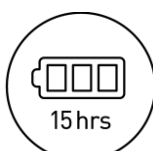

Create Today. Enrich Tomorrow.