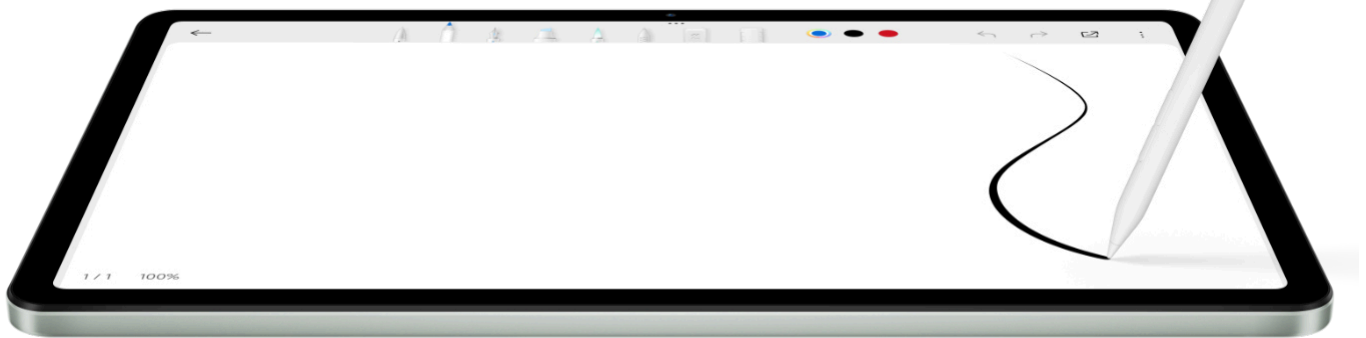

Redmi Smart Pen

Redmi Smart Pen (White)

EAN | SKU: 6941812785089 | BHR8577GL

Schreiben

Druckstufen: 4096
Abtastrate: 240Hz
Latenzzeit: 12ms
Aktivierungskraft: 10g*

Akku & Aufladen

80mAh (typ)
Ca. 12h lang schreiben (Standby-Zeit mehr als 300h)*
Aufladen per USB Typ-C

Konnektivität

Bluetooth®

Tasten

Screenshot-Taste & Schreib-Taste

Redmi Pad Pro Keyboard

Redmi Pad Pro Keyboard

EAN | SKU: 6941812785102 | BHR8579GL

Tastatur

Tasten: 64
Tastengröße: 16 x 16mm
Tastenabstand: 1,3mm
Tastenhöhe: 19mm

Akku & Aufladen

210mAh (typ)
Akkulaufzeit bis zu 59h
Standby-Zeit bis zu 760h (Verbunden) / bis zu 1900h
(Getrennt)
Aufladen per

Konnektivität

Bluetooth®
Aufladen per USB Typ-C

Design

Zusätzlicher Stifthalter für Redmi Smart Pen