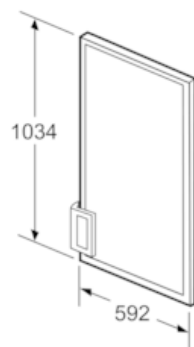

Zubehör Kühlschränke
Dekortüre mit Alurahmen, weißer
Front und Alugriff, passend für:
KI31R..., KI32L... Montage wie
handelsübliche Möbelfront.
Dekorplattengröße: 1006 x 581mm (H
x B) Dekorplattenstärke: max. 4 mm
KF30ZAX0

Ausstattung

Technische Daten

Abmessungen des verpackten Gerätes (mm) : 75 x 680 x 1125

Abmessung der Palette : 197 x 80 x 120

Anzahl Geräte pro Palette : 25

Nettogewicht (kg) : 9,793

Bruttogewicht (kg) : 9,8

KF30ZAX0**Zubehör Kühlschränke****Dekortüre mit Alurahmen, weißer****Front und Alugriff, passend für:****KI31R..., KI32L... Montage wie****handelsübliche Möbelfront.****Dekorplattengröße: 1006 x 581mm (H**

Maßzeichnungen

Maße in mm