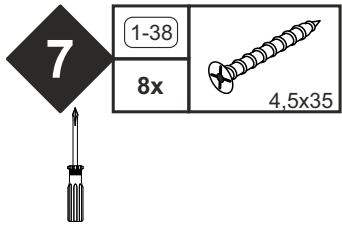

REPC-Nr.:

Service • Assistenza • Dienstverlening • Serwis
Servis • Szerviz • Сервисная служба

Colli 1/1: ① ② ③ Beutel 1/2, 2/2

Beutel 1/2

1-33		1-38		1-172		1-180		2-104		2-220	
8x	4x17	8x	4,5x35	12x	4,5x40	8x	6x45	3x	8x40	2x	

5-130	
1x	

Beutel 2/2

2-166	
16x	

Colli 1/1

1	2-166		1
	8x		2

2	2-104		5-130		2
	3x	8x40	1x		

Montage an der Wand stehend

Montage frei im Raum stehend