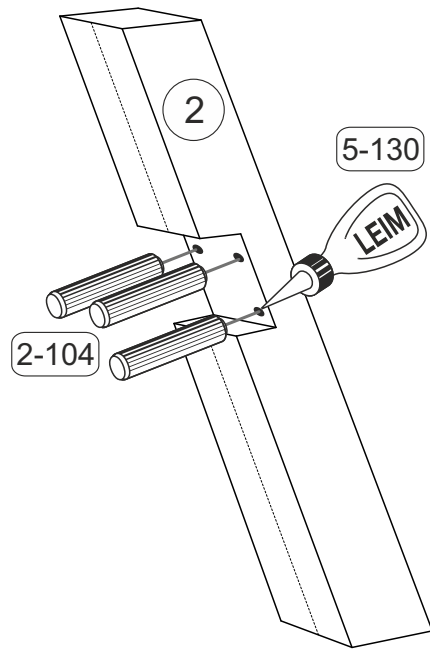

REPC-Nr.:

Service • Assistenza • Dienstverlening • Serwis
Servis • Szerviz • Сервисная служба

Colli 1/1: ① ② ③ Beutel 1/2, 2/2

Beutel 1/2

1-33		1-38		1-172		1-180		2-104		2-220	
8x	4x17	8x	4,5x35	12x	4,5x40	8x	6x45	3x	8x40	2x	

5-130	
1x	

Beutel 2/2

2-166	
16x	

Colli 1/1

1	2-166		1
	8x		2

2	2-104		5-130		2
	3x	8x40	1x		

Montage an der Wand stehend

Montage frei im Raum stehend