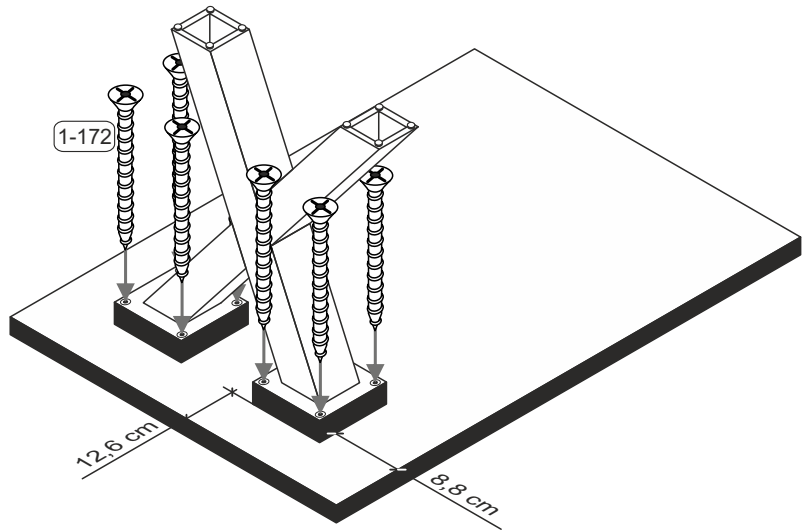

REPC-Nr.:

Service • Assistenza • Dienstverlening • Serwis
Servis • Szerviz • Сервисная служба

Colli 1/1: ① ② ③ Beutel 1/2, 2/2

Beutel 1/2

1-33		1-38		1-172		1-180		2-104		2-220	
8x	4x17	8x	4,5x35	12x	4,5x40	8x	6x45	3x	8x40	2x	

5-130	
1x	

Beutel 2/2

2-166	
16x	

Colli 1/1

1	2-166		1
	8x		2

2	2-104		5-130		2
	3x	8x40	1x		

Montage an der Wand stehend

Montage frei im Raum stehend