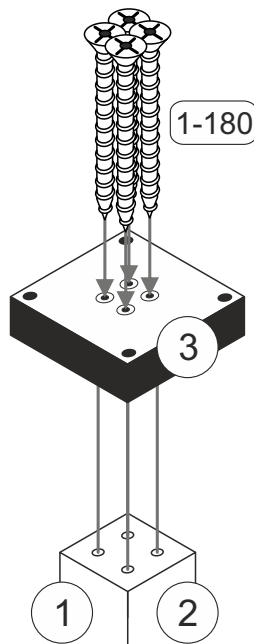

REPC-Nr.:

Service • Assistenza • Dienstverlening • Serwis
Servis • Szerviz • Сервисная служба

Colli 1/1: ① ② ③ Beutel 1/2, 2/2

Beutel 1/2

1-33		1-38		1-172		1-180		2-104		2-220	
8x	4x17	8x	4,5x35	12x	4,5x40	8x	6x45	3x	8x40	2x	

5-130	
1x	

Beutel 2/2

2-166	
16x	

Colli 1/1

1	2-166		1
	8x		2

2	2-104		5-130		2
	3x	8x40	1x		

Montage an der Wand stehend

Montage frei im Raum stehend