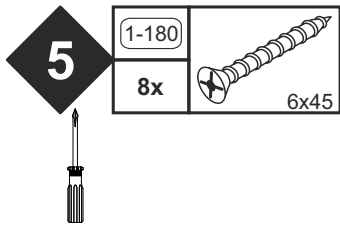

REPC-Nr.:

Service • Assistenza • Dienstverlening • Serwis
Servis • Szerviz • Сервисная служба

Colli 1/1: ① ② ③ Beutel 1/2, 2/2

Beutel 1/2

1-33		1-38		1-172		1-180		2-104		2-220	
8x	4x17	8x	4,5x35	12x	4,5x40	8x	6x45	3x	8x40	2x	

5-130	
1x	

Beutel 2/2

2-166	
16x	

Colli 1/1

1	2-166		1
	8x		2

2	2-104		5-130		2
	3x	8x40	1x		

Montage an der Wand stehend

Montage frei im Raum stehend