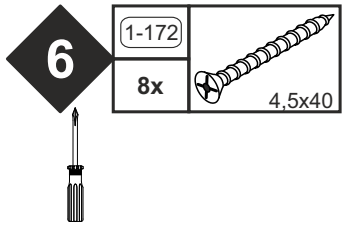

REPC-Nr.:

Service • Assistenza • Dienstverlening • Serwis
Servis • Szerviz • Сервисная служба

Colli 1/1: ① ② ③ Beutel 1/2, 2/2

Beutel 1/2

1-33		1-38		1-172		1-180		2-104		2-220	
8x	4x17	8x	4,5x35	12x	4,5x40	8x	6x45	3x	8x40	2x	

5-130	
1x	

Beutel 2/2

2-166	
16x	

Colli 1/1

1	2-166		1
	8x		2

2	2-104		5-130		2
	3x	8x40	1x		

Montage an der Wand stehend

Montage frei im Raum stehend