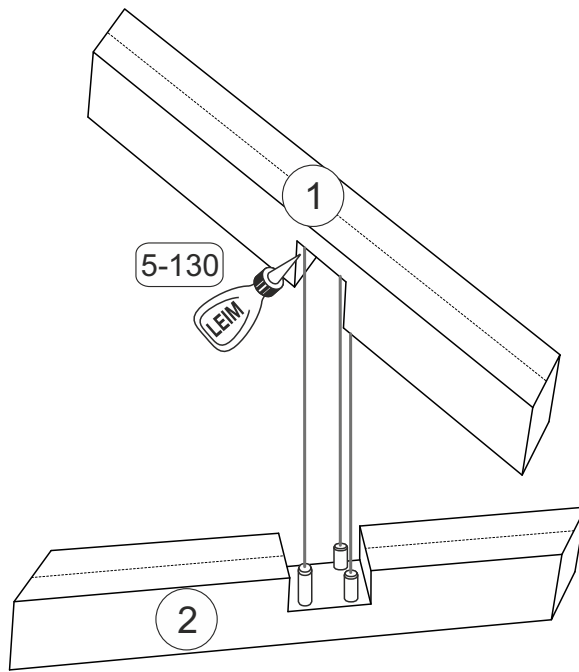

REPC-Nr.:

Service • Assistenza • Dienstverlening • Serwis
Servis • Szerviz • Сервисная служба

Colli 1/1: ① ② ③ Beutel 1/2, 2/2

Beutel 1/2

1-33		1-38		1-172		1-180		2-104		2-220	
8x	4x17	8x	4,5x35	12x	4,5x40	8x	6x45	3x	8x40	2x	

5-130	
1x	

Beutel 2/2

2-166	
16x	

Colli 1/1

1	2-166		1
	8x		2

2	2-104		5-130		2
	3x	8x40	1x		

Montage an der Wand stehend

Montage frei im Raum stehend