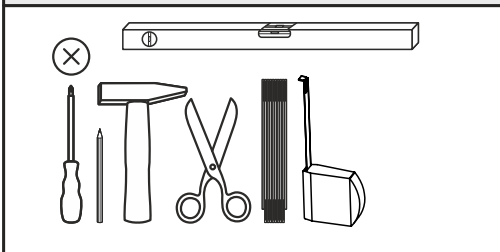

(NL) Handleiding voor de montage

(RU) Инструкция по монтажу

(CZ) Montážní návod

(HU) Szerelési útmutató

(RO) Instrucțiuni de montaj

(PL) Instrukcja montażu

(SK) Návod na montáž

Art.Nr. : 0205_X-1er (zerl.) Untergestell/X

REPC-Nr.:

Service • Assistenza • Dienstverlening • Serwis
Servis • Szerviz • Сервисная служба

Colli 1/1: ① ② ③ Beutel 1/2, 2/2

Beutel 1/2

1-33		1-38		1-172		1-180		2-104		2-220	
8x	4x17	8x	4,5x35	12x	4,5x40	8x	6x45	3x	8x40	2x	