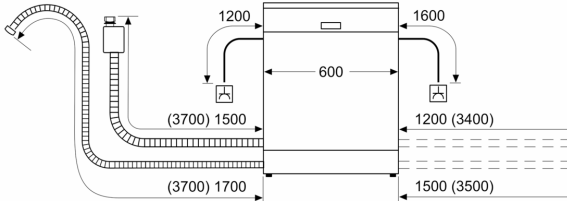

Maße

- Gerätemaße (H x B x T): 81.5 cm x 59.8 cm x 57.3 cm

¹ auf einer Energieeffizienzklassen-Skala von A bis G

²Energieverbrauch kWh/100 Betriebszyklen (im Programm Eco 50 °C)

³ Wasserverbrauch in Liter pro Betriebszyklus (im Programm Eco 50 °C)

⁴ Programmdauer im Programm Eco 50 °C

* Garantiebedingungen finden Sie unter <https://www.bosch-home.com/de/>

**Serie 4, Teilintegrierter
Geschirrspüler, 60 cm, Edelstahl
SMI4HVS00E**

Maße in mm

⏏ Steckdose
() Werte mit Verlängerungssatz