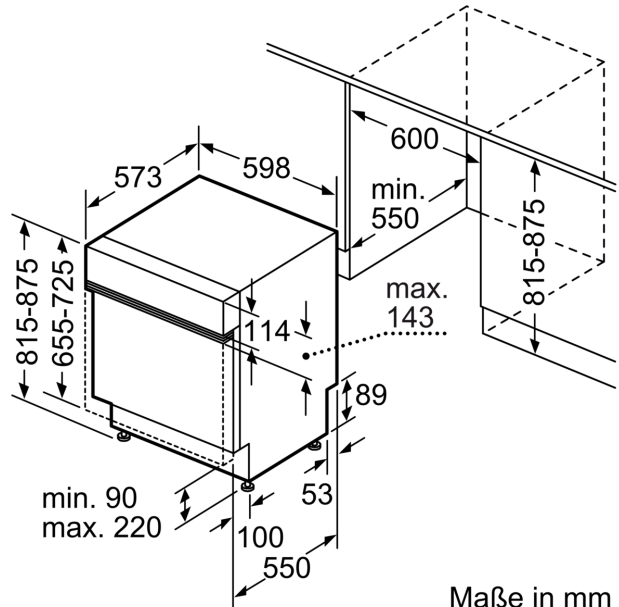

Technische Daten

Energieeffizienzklasse: D
Energieverbrauch des eco-Programms pro 100 Betriebszyklen: 85 kWh
Anzahl Maßgedecke: 14
Wasserverbrauch: 9.0 l
Programmdauer: 4:30 h
Geräuschwert: 46 dB(A) re 1 pW
Geräusch-Effizienzklasse: C
Bauform: Einbau
Höhe der Arbeitsplatte: 0 mm
Abmessungen des Gerätes: 815 x 598 x 573 mm
Min. Nischenmaße für Installation (H x B x T):	... 815-875 x 600 x 550 mm
Tiefe bei geöffneter Tür (90°): 1150 mm
Höhenverstellbare Füße: Ja - alle von vorne
Höhenverstellung max.: 60 mm
Verstellbarer Sockel: Horizontal und Vertikal
Nettogewicht: 34.5 kg
Bruttogewicht: 36.6 kg
Anschlusswert: 2400 W
Absicherung: 10 A
Spannung: 220-240 V
Frequenz: 50; 60 Hz
Länge Anschlusskabel: 175.0 cm
Steckerart: Schuko-/Gardy mit Erdung
Länge Zulaufschlauch: 165 cm
Länge Ablaufschlauch: 190 cm
EAN-Nummer: 4242005430581
Gerätetyp: Teilintegrierbar

Maße

- Gerätemaße (H x B x T): 81.5 cm x 59.8 cm x 57.3 cm

¹ auf einer Energieeffizienzklassen-Skala von A bis G

²Energieverbrauch kWh/100 Betriebszyklen (im Programm Eco 50 °C)

³ Wasserverbrauch in Liter pro Betriebszyklus (im Programm Eco 50 °C)

⁴ Programmdauer im Programm Eco 50 °C

* Garantiebedingungen finden Sie unter <https://www.bosch-home.com/de/>

**Serie 4, Teilintegrierter
Geschirrspüler, 60 cm, Edelstahl
SMI4HVS00E**

Maße in mm

⏏ Steckdose
() Werte mit Verlängerungssatz

Maße in mm